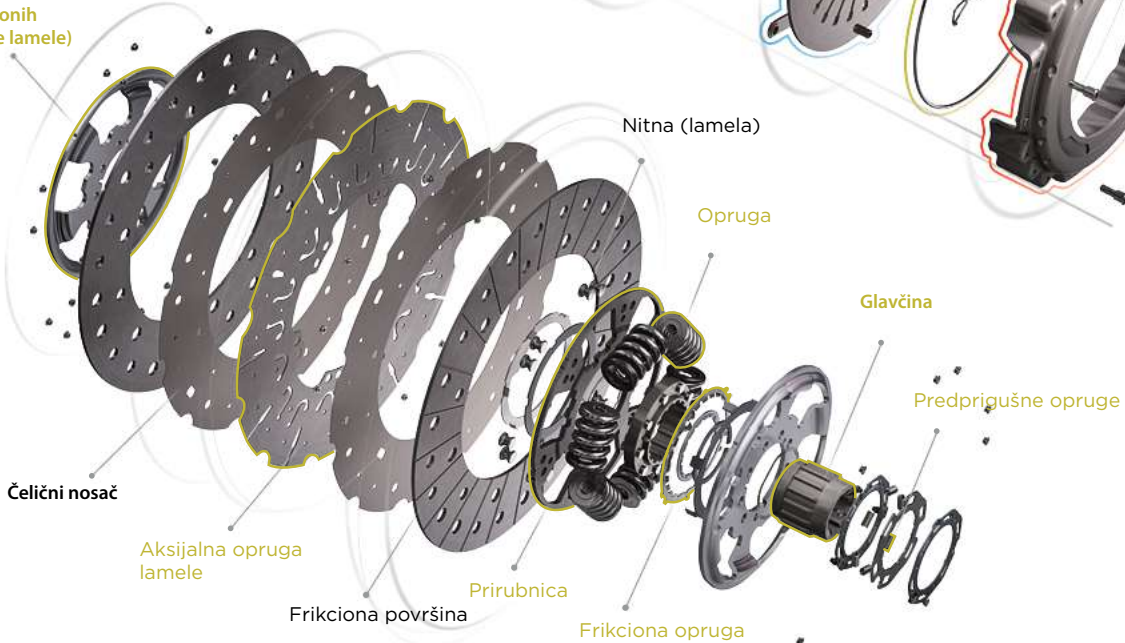

Lamela

Nosač frikcionih obloga (srce lamele)