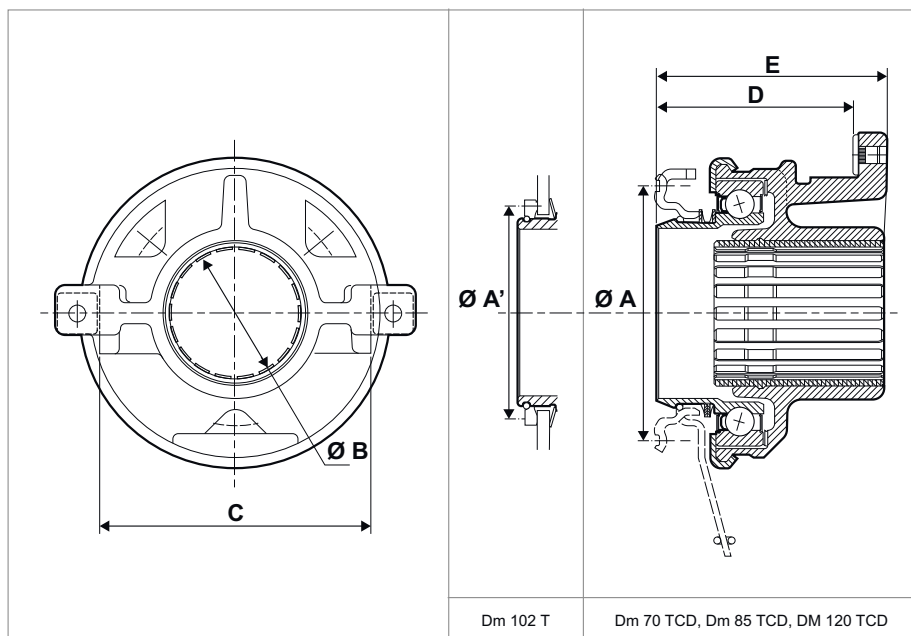

E Lungimea totală

Otpuštajući ležaj

MODEL POTISNI

A/A' Prečnik dodirne strane

B Prečnik otvora

C Mere viljuške

MODEL VUČNI

D Udaljenost između dodirne tačke viljuške i dodirne strane membrane