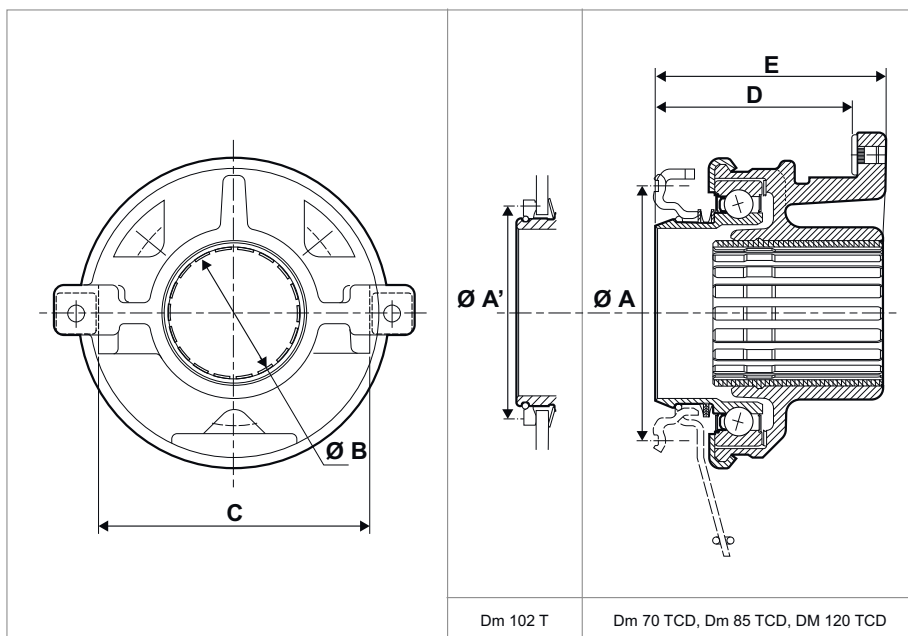

TAŽNÝ TYP

D Vzdálenost mezi plochou vypínací vydlice a kontaktní plochou talířové pružiny

E Celková délka