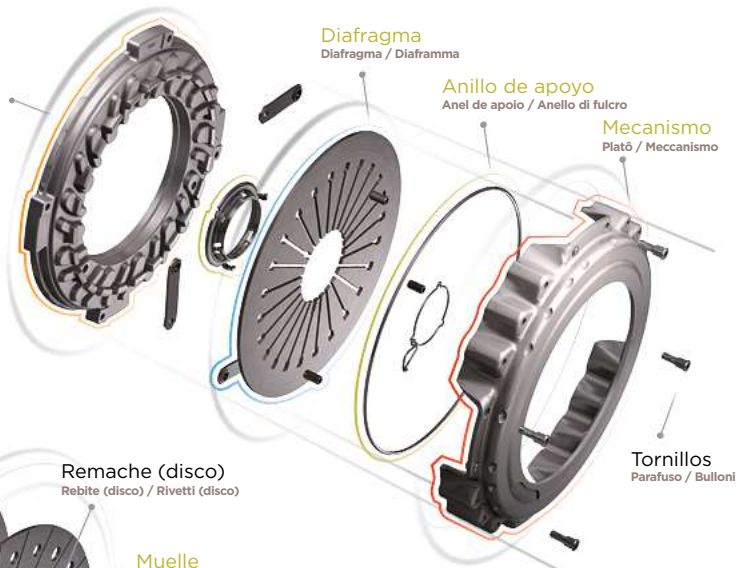

Conjunto del plato de presión

Montagem da placa de pressão do platô
Meccanismo

Plato de presión
Placa de pressão / Spingidisco