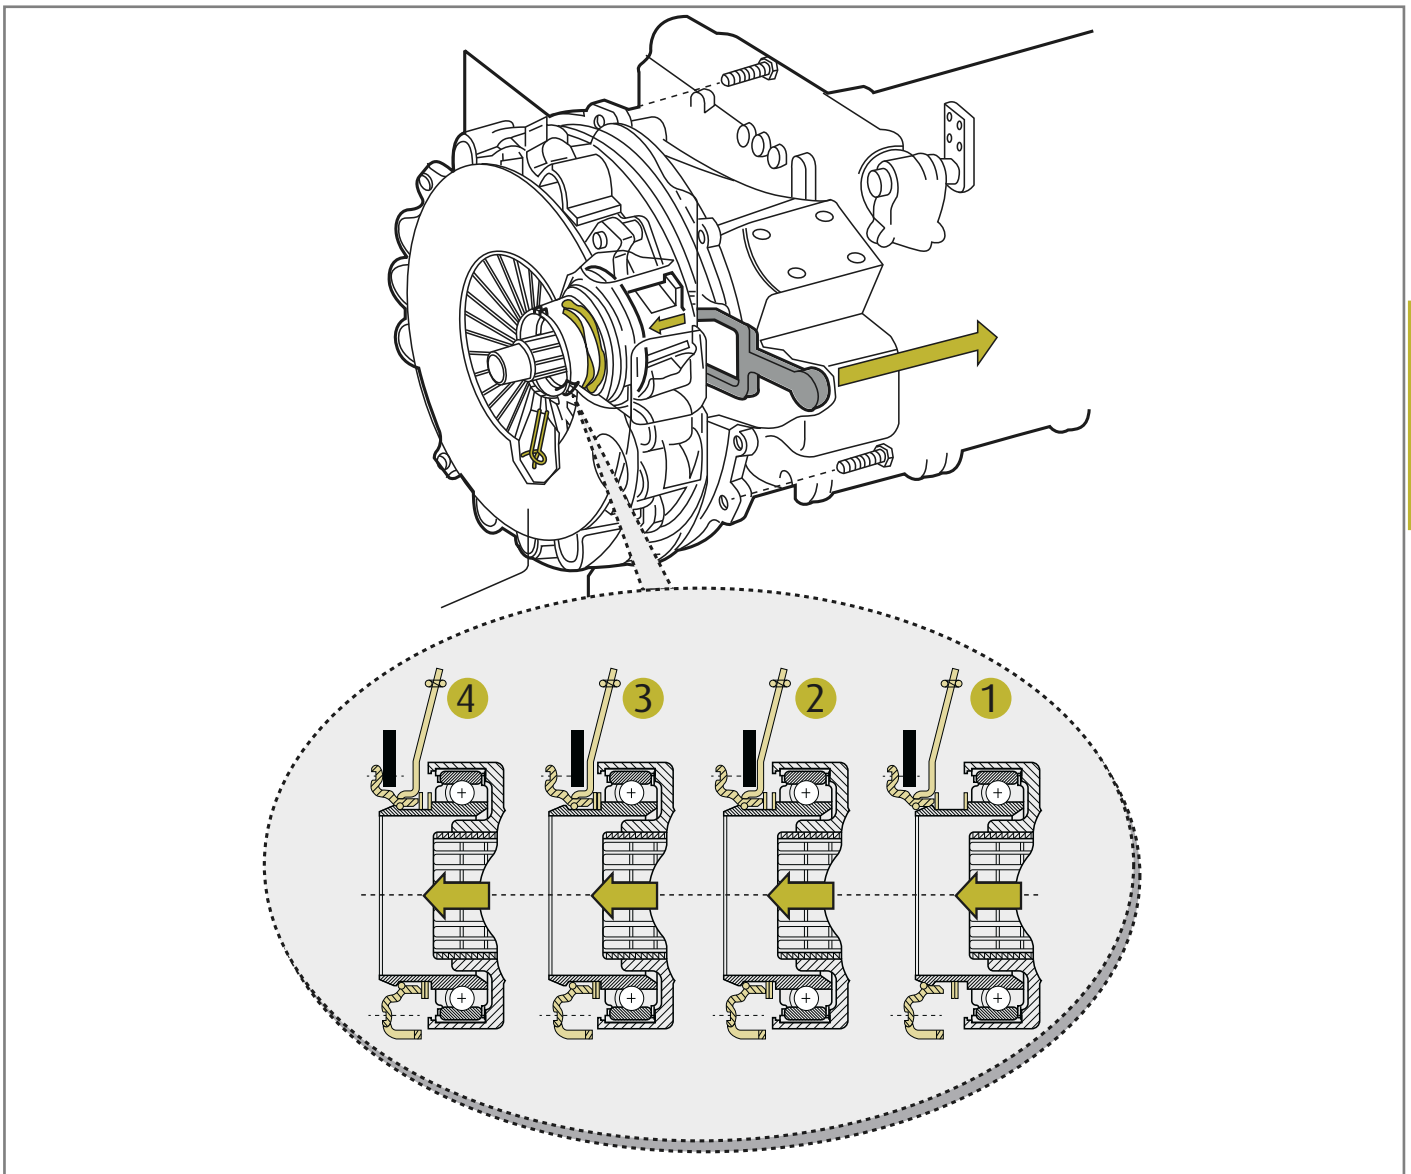

RU Инструкция по сборке с направляющей втулкой

RO Instrucțiuni de montare cu pini de distanțare

RS Uputstvo za montažu sa odstoјnikom klinova (pinova)

1

2a

2b

320091 2x400DTE - Dm120TCD (1/2)

EN With predamper - Snap in/Snap off release bearing