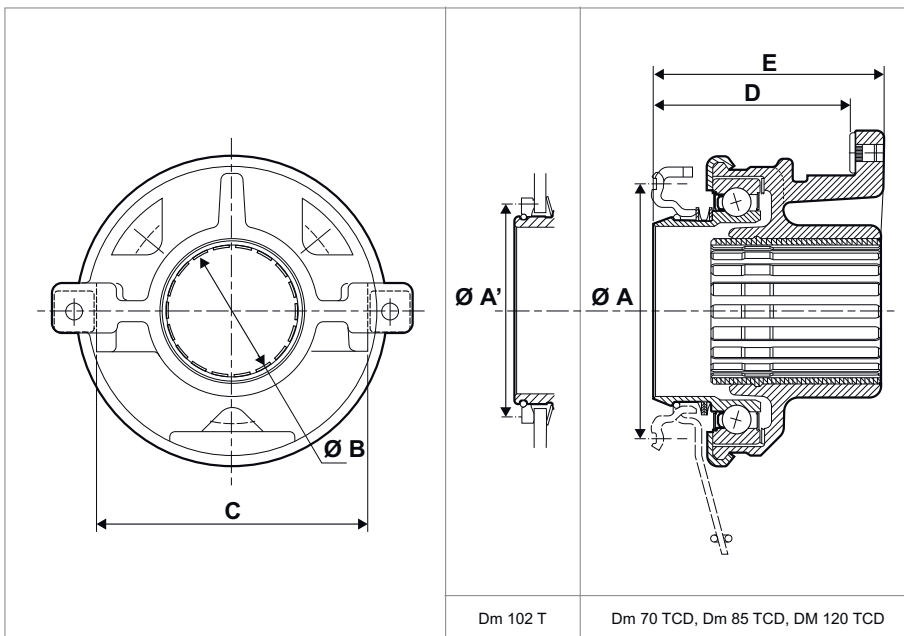

ESTIRAR

D

Distancia entre superficie de contacto de la horquilla y el área de contacto del embrague

E

Longitud total