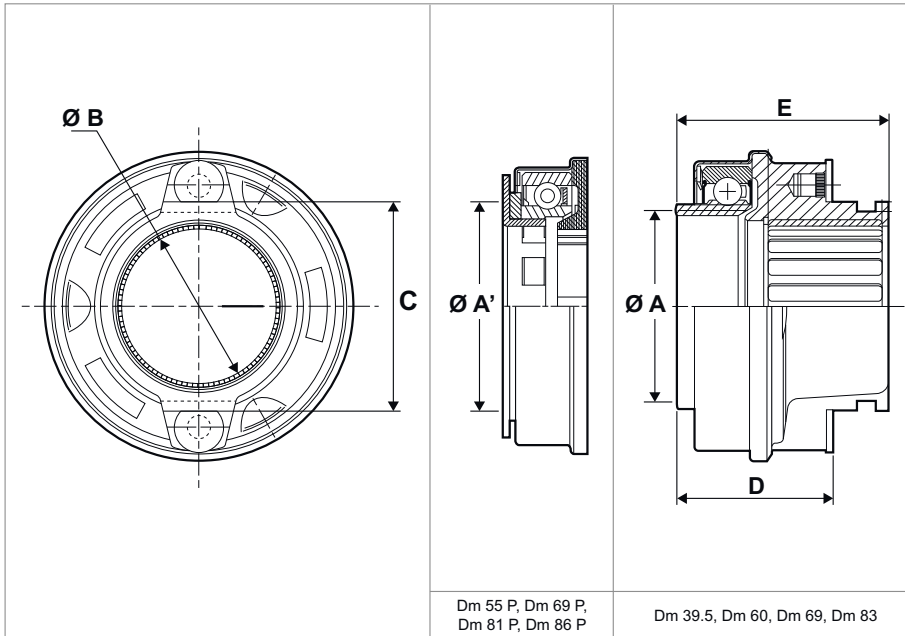

Ausrücklager

GEDRÜCKTE KUPPLUNG

A/A' Durchmesser der Auflagefläche

B Durchmesser des Ausrücklagers

C Abmessungen Ausrückgabel