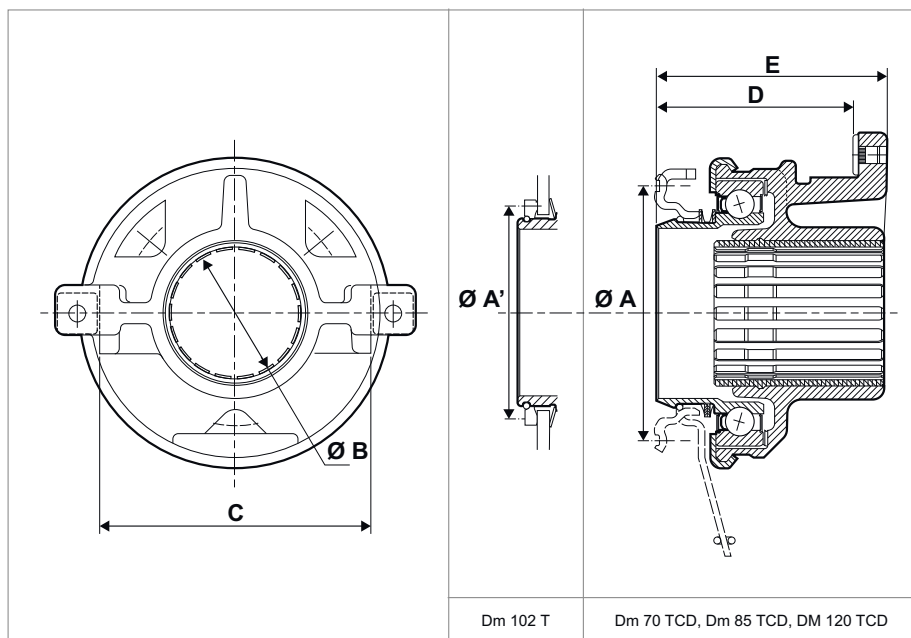

HÚZÓ KUPLUNG

D Távolság a kuplung villa érintkezése és a kuplungszerkezet tárcsrugói között

E Teljes hossz