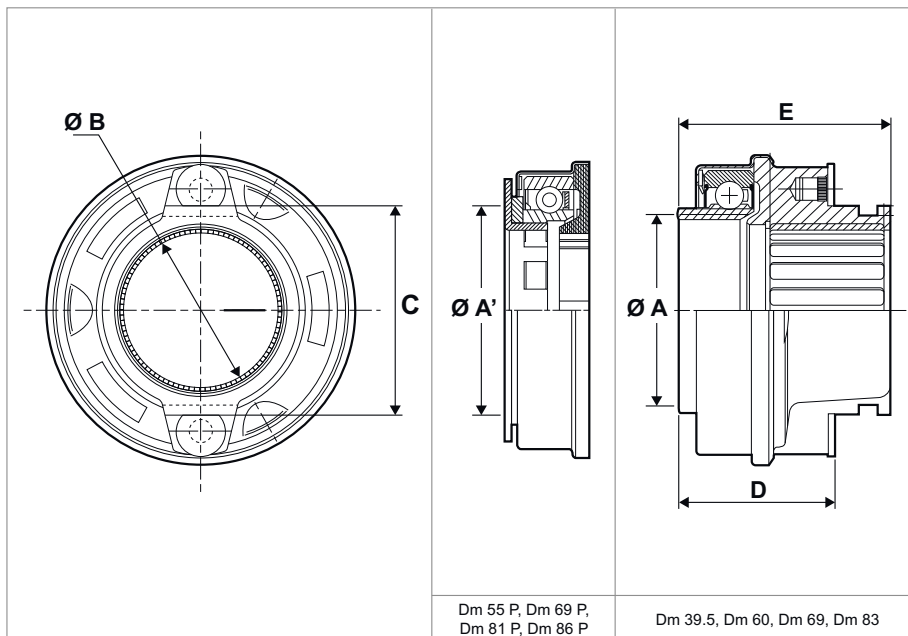

Vypínací ložisko

TLAČNÝ TYP

A/A' Průměr kontaktní plochy

B otvor ložiska

C Rozměr vydličky