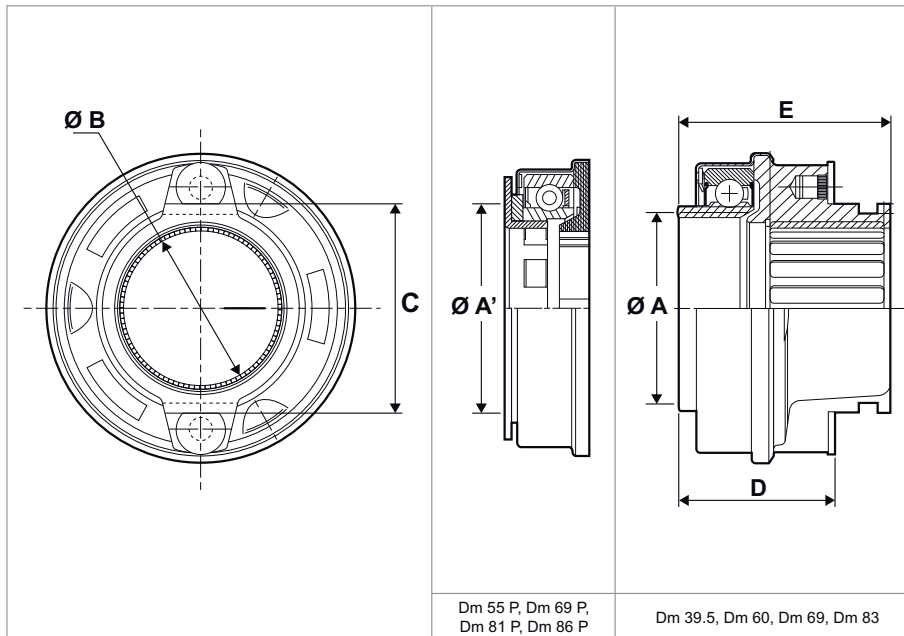

rulment de presiune

TIP AMBREIAJ ÎMPINS

A/A' Diametrul suprafeței de frecare

B Diametrul rulmentului

C Dimensiunea furcilor de decuplare