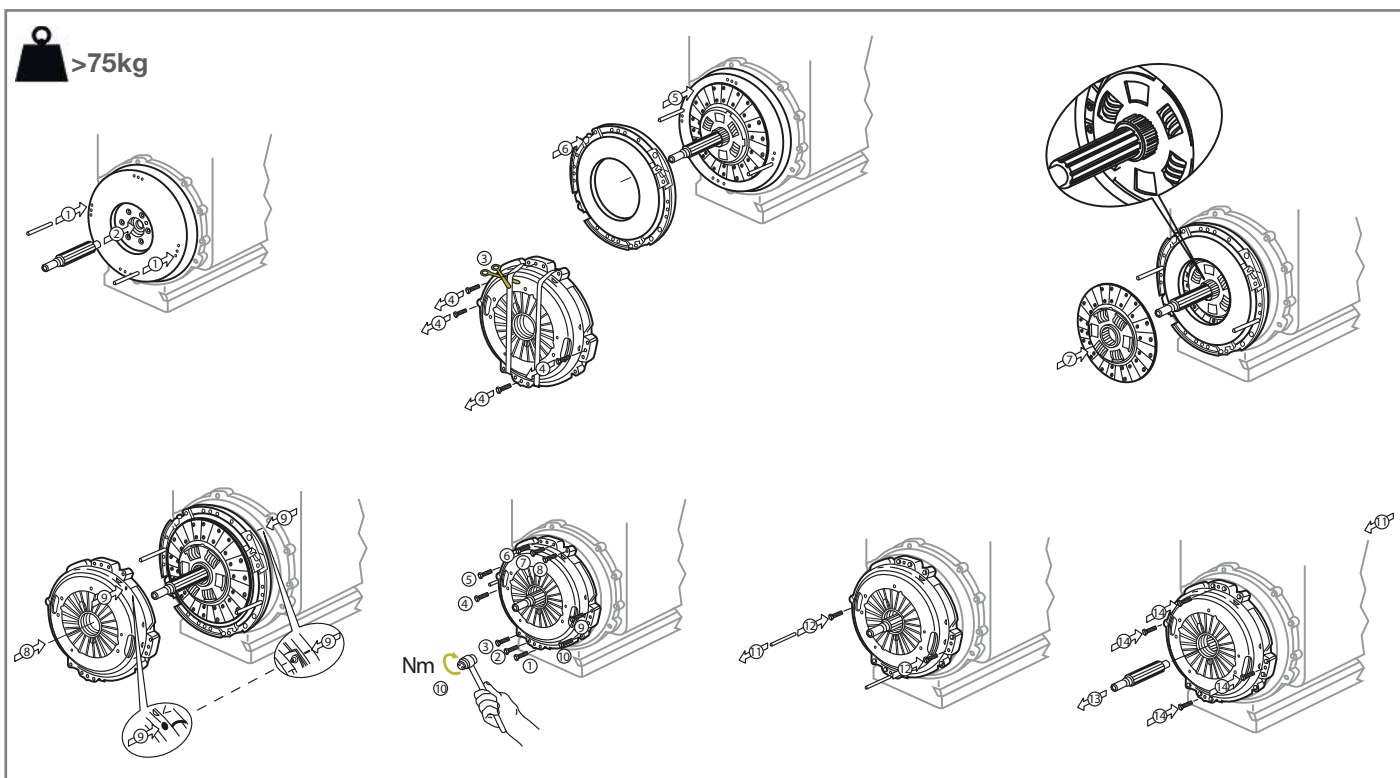

Or / Oder / O / Ou / O / Of / Lub / Veya / Nebo / Vagy / ή / Ou / или / Sau / ili