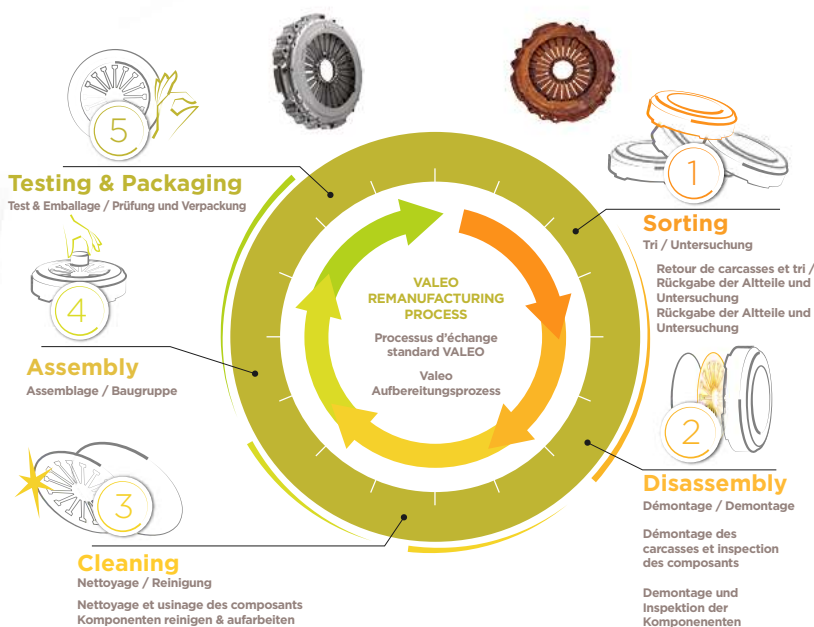

Kupplungssortiment Austausch

- > Flottenmanager:
  2 Jahre Garantie ohne Kilometerbegrenzung in Europa
  Verbesserung der Betriebskosten
- > Lieferanten:
  Unterschiedliche Artikelnummern für Neu- und Austauschteil,
  keine Verwechslung möglich
- > Werkstatt:
  kein Gesundheitsrisiko, durch Umweltfreundliche Materialien

Reference NEW

Référence neuf / neue Referenz NEUTEIL

Reference Remanufactured

Référence échange standard /
aufbereitete Referenz AUSTAUSCHTEIL