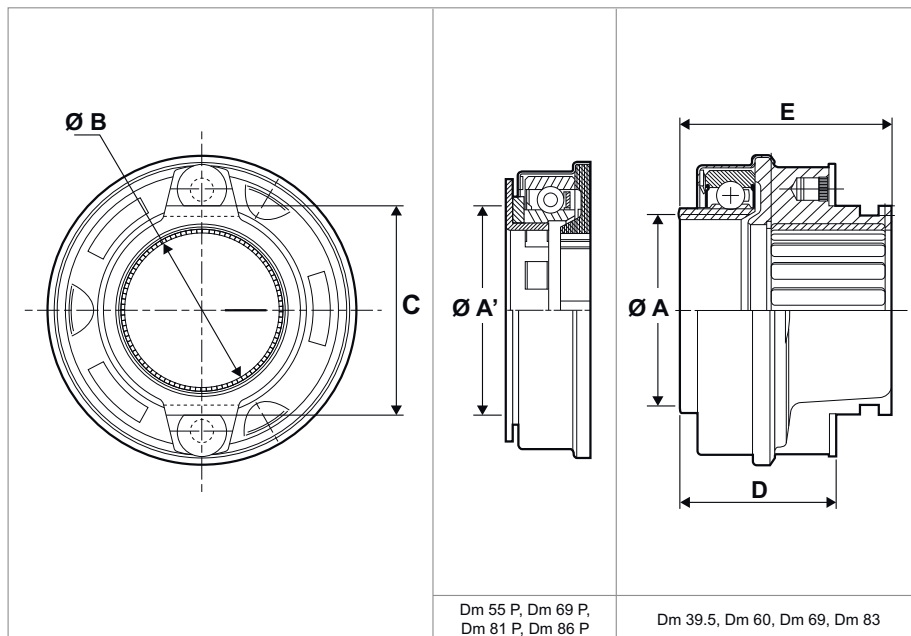

E Lungimea totală

Otpuštajući ležaj

MODEL POTISNI

A/A' Prečnik dodirne strane

B Prečnik otvora

C Mere viljuške

MODEL VUČNI

D Udaljenost između dodirne tačke viljuške i dodirne strane membrane