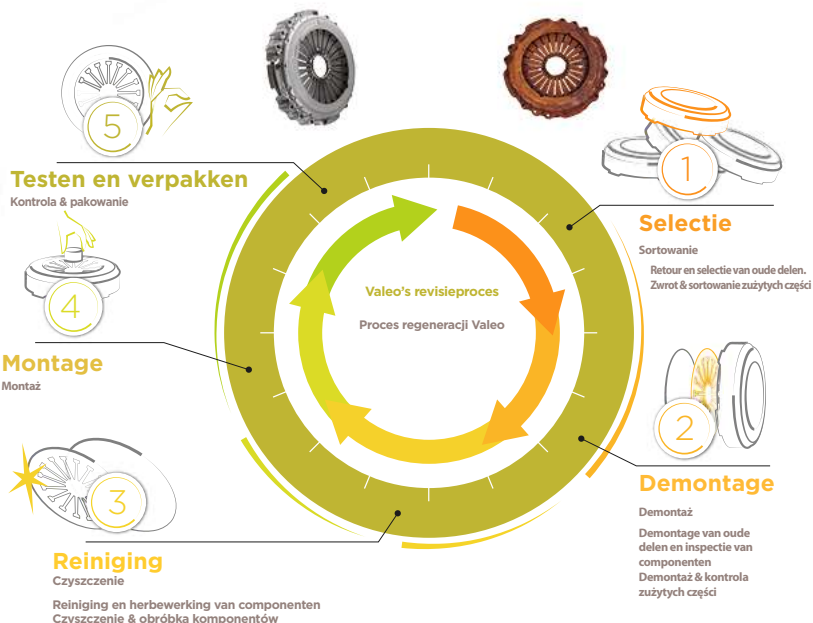

Gama sprzęgieł regenerowanych

- > Managerowie flot:
  2 lata gwarancji bez limitu kilometrów w Europie Niższy koszt użytkowania
- > Dystrybutorzy:
  Oddzielne numery referencyjne dla produktów regenerowanych, możliwość wyboru pomiędzy produktami nowymi a regenerowanymi
- > Warsztaty:
  Lepsze i zdrowsze warunki pracy dzięki wykluczeniu ze składu okładzin ciernych włókien aramidowych

Artikelnummer nieuw

Referencia NOWA

Artikelnummer ruil

Referencia regenerowana