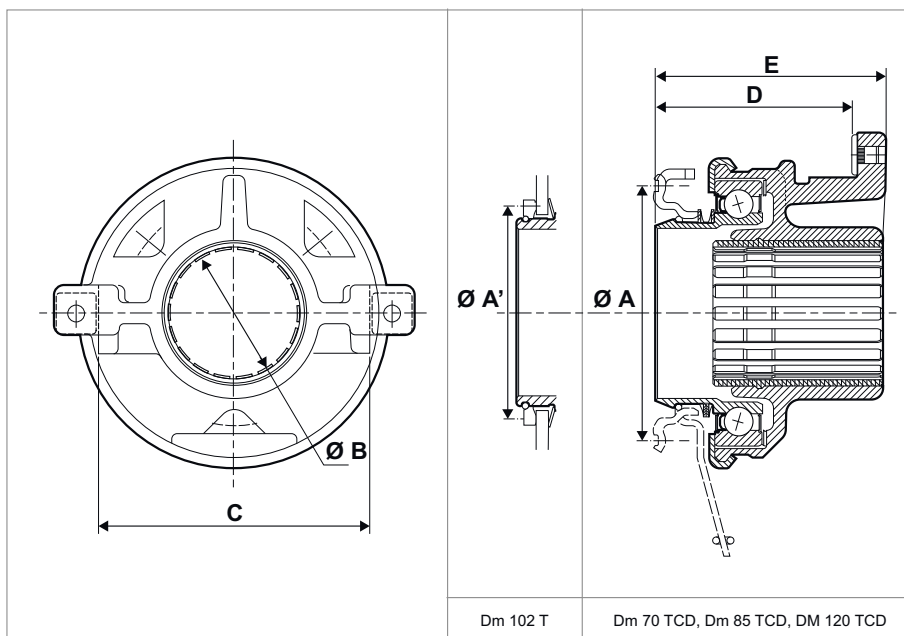

TIP AMBREIAJ TRAS

D Distanța dintre suprafața de contact a furcilor de decuplare și resortul central

E Lungimea totală