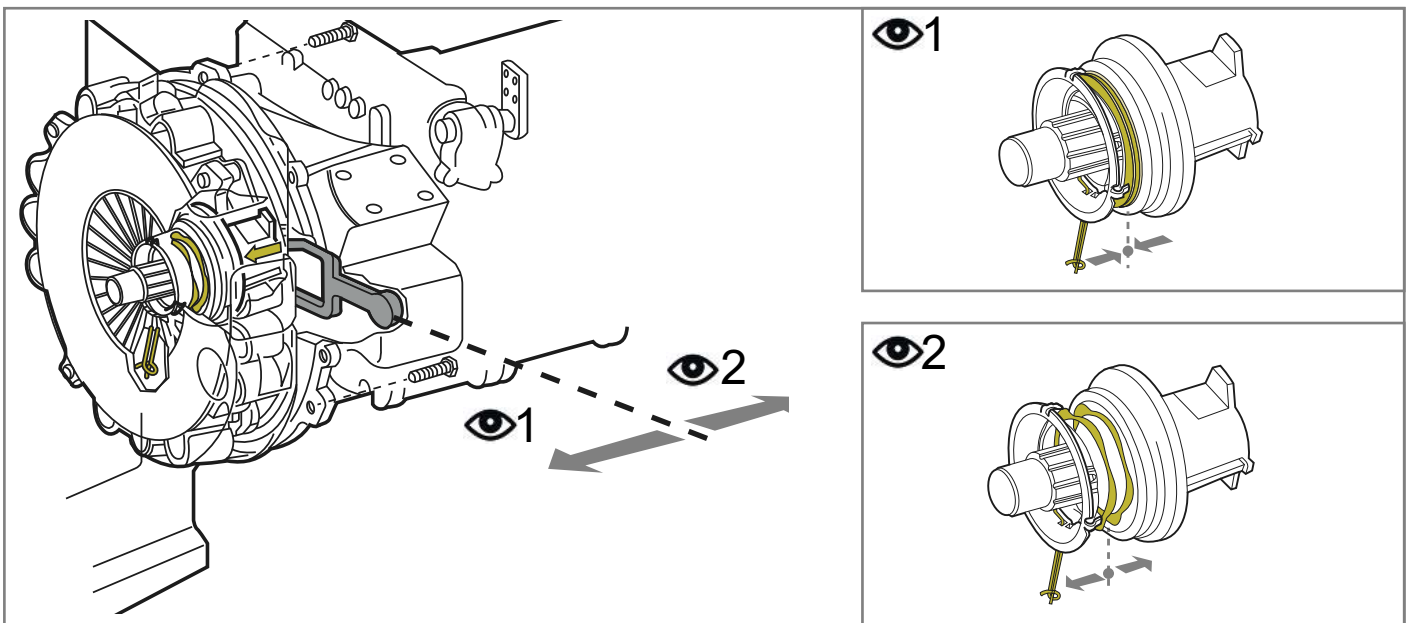

RU Инструкция по сборке с направляющей втулкой

RO Instrucțiuni de montare cu pini de distanțare

RS Uputstvo za montažu sa odstoјnikom klinova (pinova)

1

2a

2b

320091 2x400DTE - Dm120TCD (1/2)

EN With predamper - Snap in/Snap off release bearing