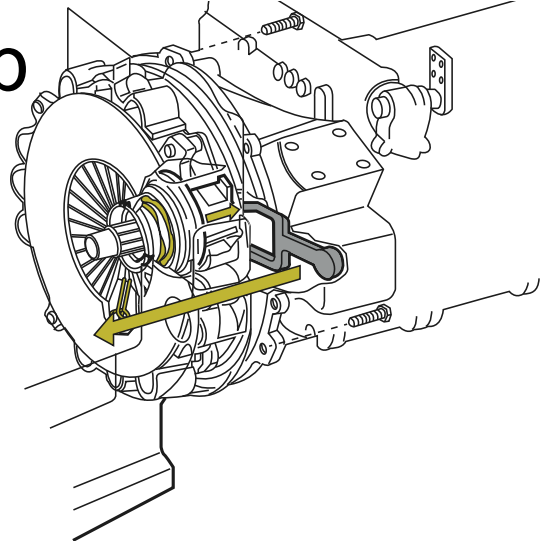

RU Инструкция по сборке с направляющей втулкой

RO Instrucțiuni de montare cu pini de distanțare

RS Uputstvo za montažu sa odstoјnikom klinova (pinova)

1

2a

2b

320091 2x400DTE - Dm120TCD (1/2)

EN With predamper - Snap in/Snap off release bearing