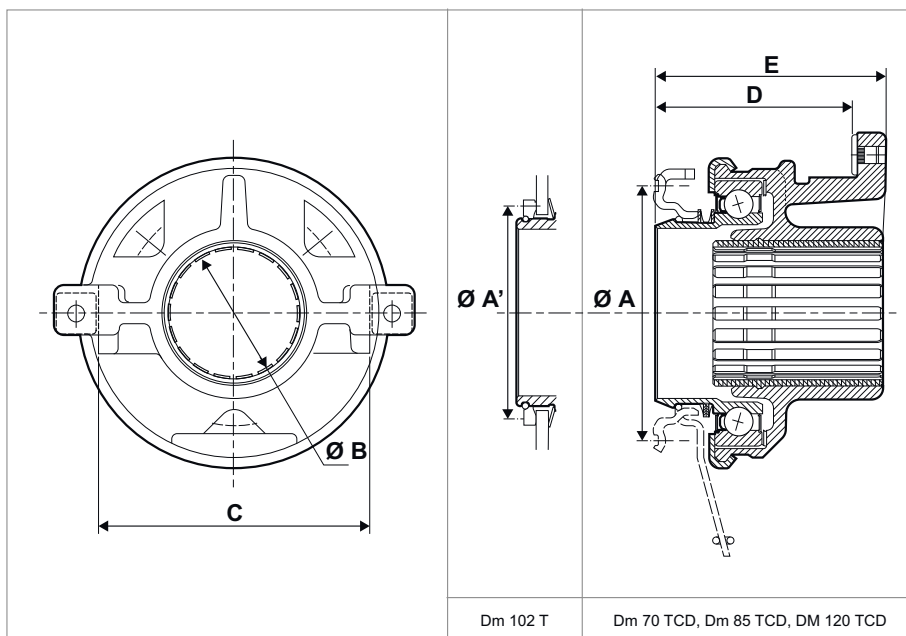

TIRÉ

D Hauteur d'appui

E Longueur totale