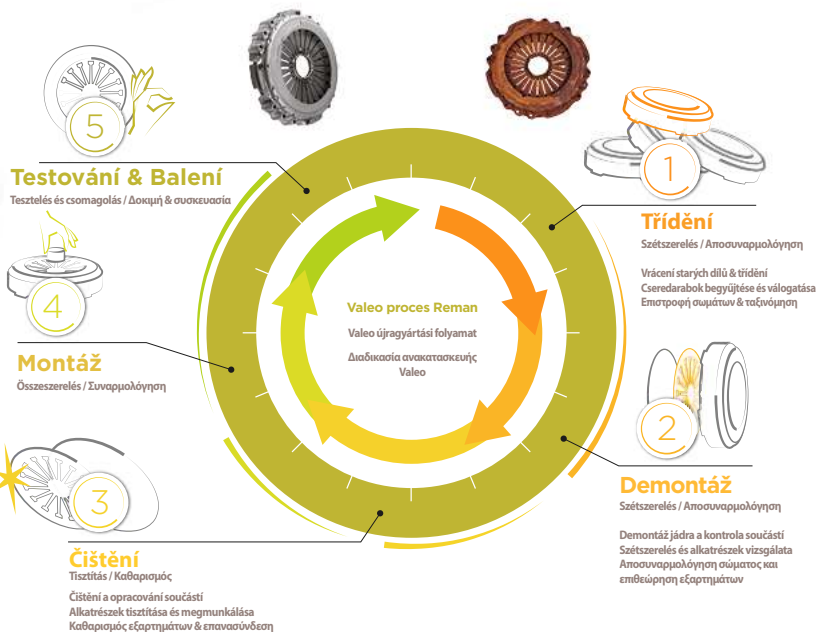

Reference pro Reman

Referencia Felújított
Κωδικός ΑΝΑΚΑΤΑΣΚΕΥΑΣΜΕΝΟΥ