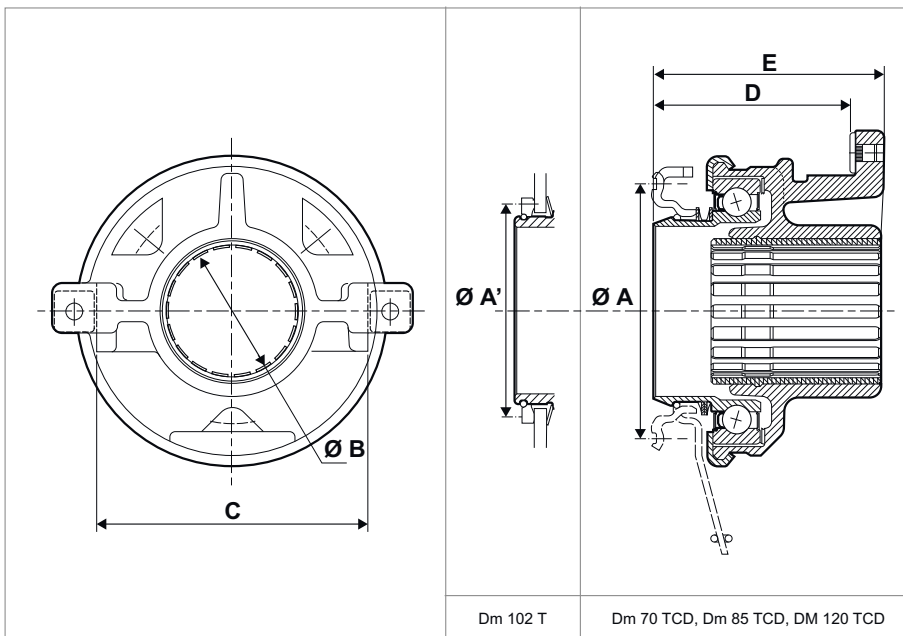

PULL

D Distance between fork contact and diaphragm contact face

E Total length