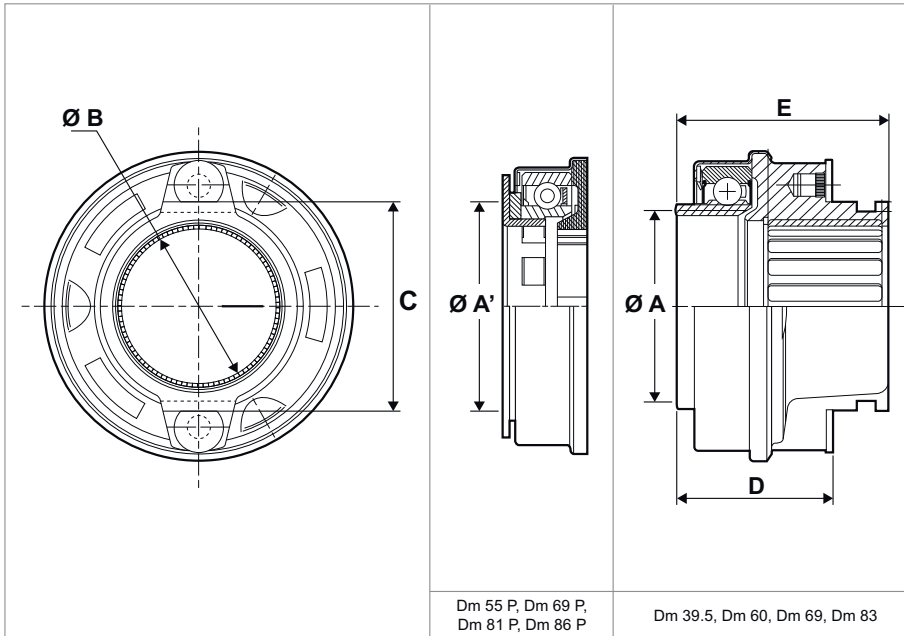

Cojinete

EMPUJAR

A/A'

Diametro de la cara de contacto

B

diámetro interior del cojinete

C

Dimensiones de la horquilla