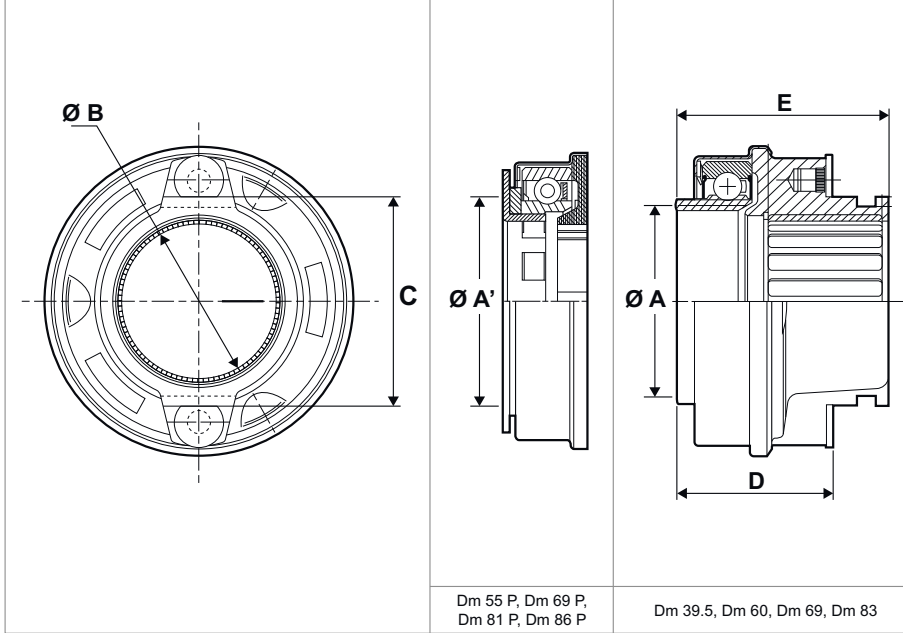

Debriyaj rulmanı

İTME TIPI

A/A' Yüzeysel temas çapı

B Rulman basma çapı

C Çatal ölçüleri