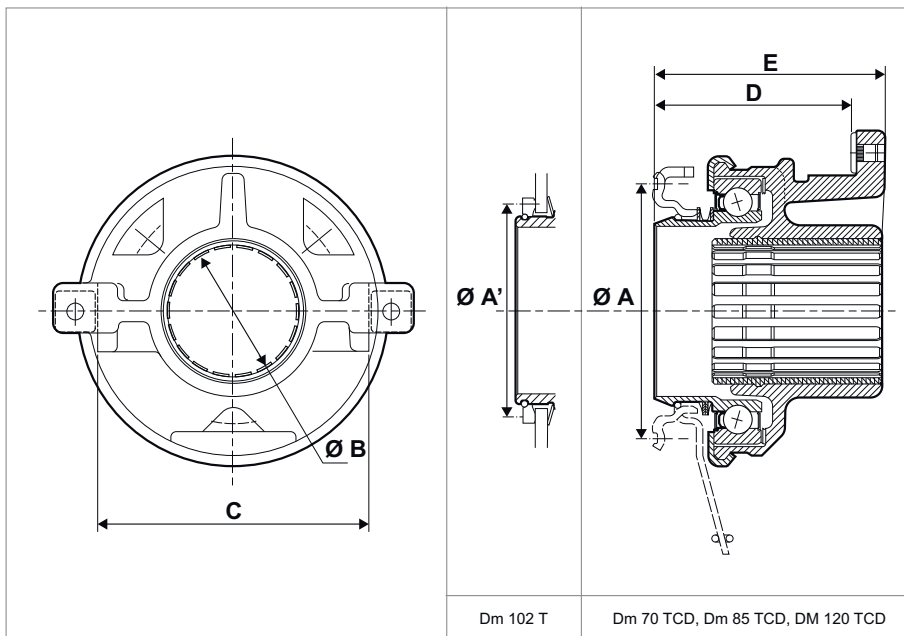

PUXAR

D Distância entre a superfície de contato da forquilha e a área de contato da embraiagem

E Longitude total