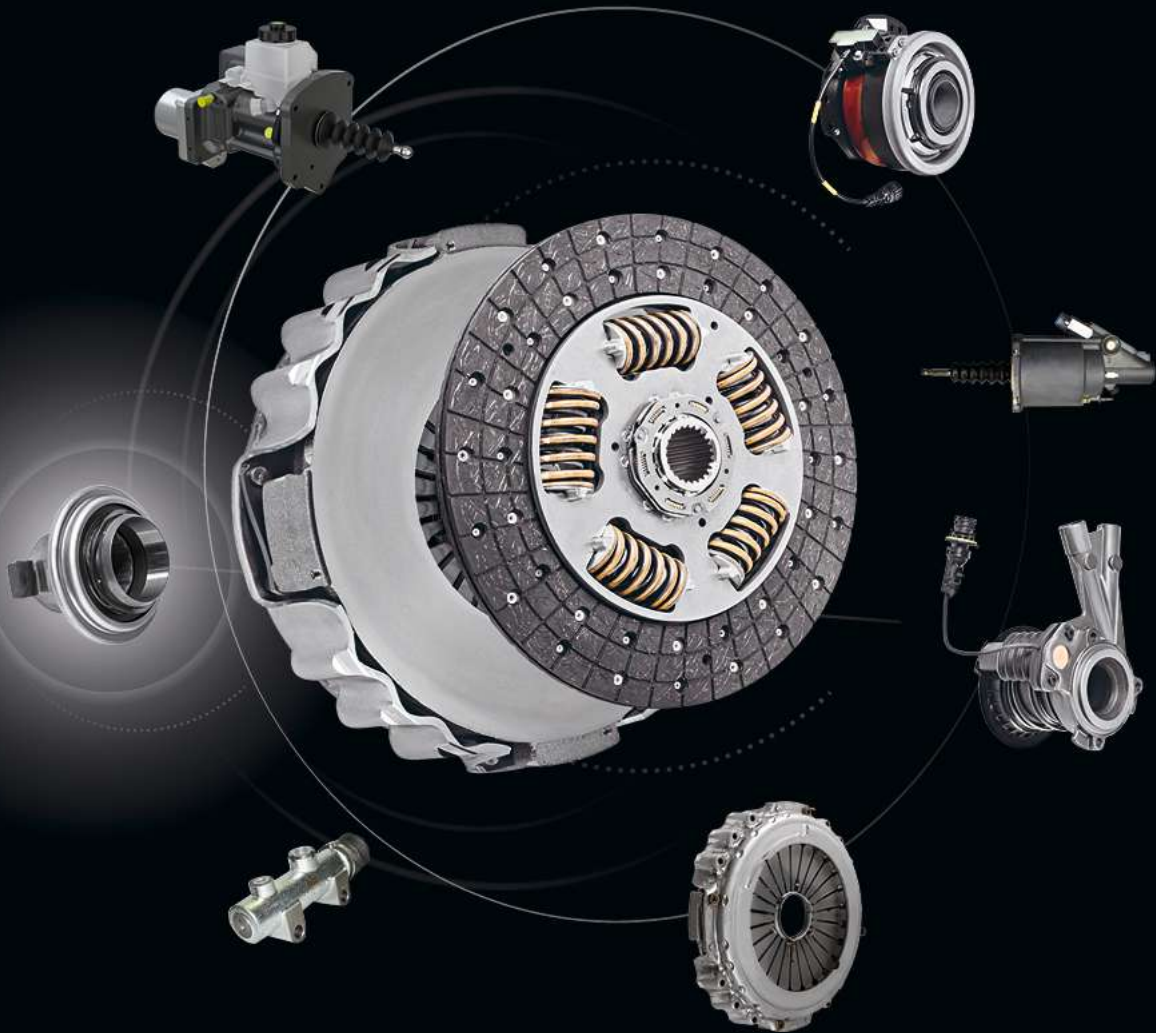

2022

CLUTCHES FOR COMMERCIAL VEHICLES

EMBAYAGES POUR VÉHICULES INDUSTRIELS

KUPPLUNGEN FÜR NUTZFAHRZEUGE
EMBRAGUES PARA VEHÍCULOS INDUSTRIALES
EMBREGENS PARA VEÍCULOS COMERCIAIS
FRIZIONI PER VEICOLI COMMERCIALI
KOPPELINGEN VOOR BEDRIJFSWAGENS
SPRZĘGŁA DLA POJAZDÓW CIĘŻAROWYCH I AUTOBUSÓW
TICARI ARAÇLAR İÇİN DEBRİYAJ

Smart care for you
valeoservice.com 

Clutch Range Euro 6

- > O.E. pedigree: no compromise on quality and comfort
- > Made in Europe
- > Innovations in damper & friction TH Disc
- > 2 years warranty unlimited mileage in Europe
- > Application for DAF, IVECO, MAN, MERCEDES-BENZ, SCANIA, RENAULT TRUCKS, VOLVO...