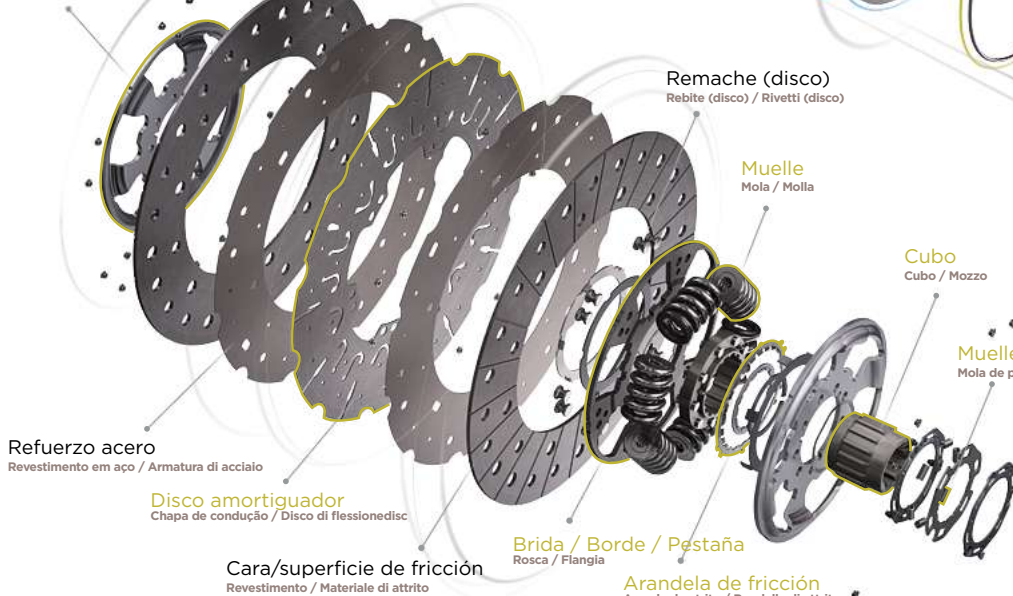

Disco

Disco de fricción
Disco frizione

Placa de retención
Placa de retenção / Piastra di bloccaggio