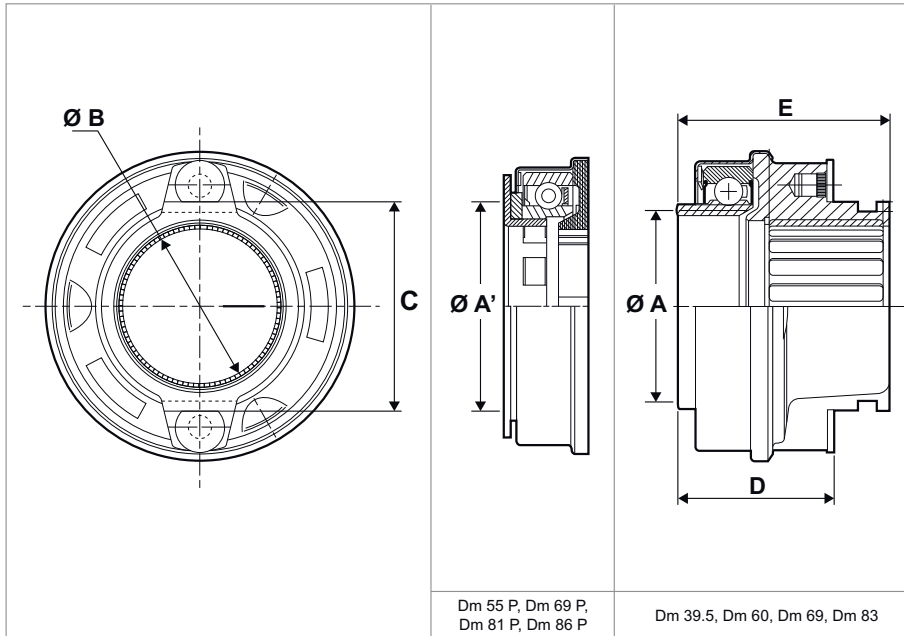

Rolamento de encosto

EMPURRAR

A/A' Diâmetro da face de contato

B diâmetro interior do rolamento

C Dimensões da forquilha