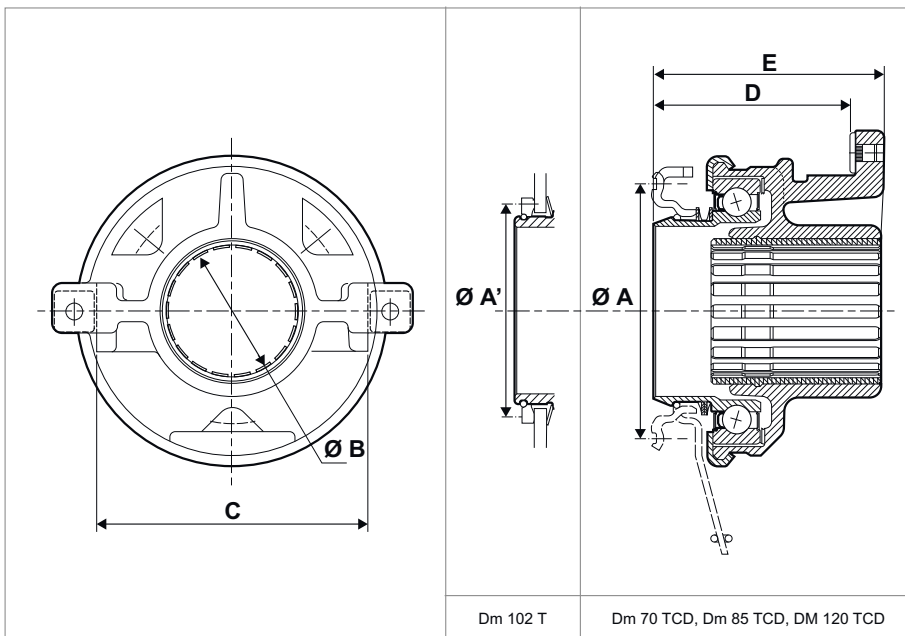

GEZOGENE KUPPLUNG

D Abstand zwischen Ausrückgabel und Auflagefläche

E Gesamtlänge