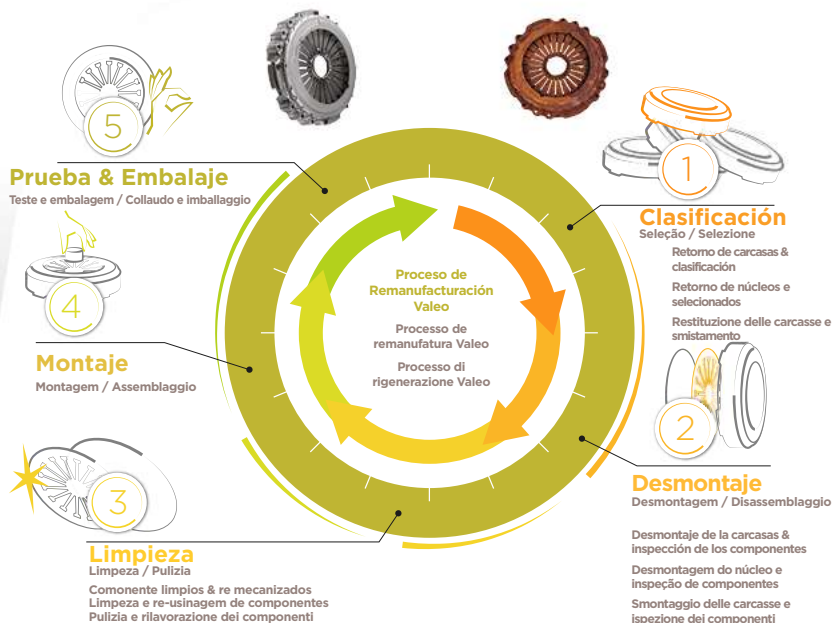

Gamma frizioni rigenerate

- > Fleet managers:
  2 anni di garanzia con chilometraggio illimitato in Europa
  Miglior costo del ciclo di vita del prodotto
- > Distributori:
  referenze specifiche per i rigenerati, senza creare confusione con i nuovi prodotti
- > Officine:
  Condizioni di salute più sicure grazie all'assenza di fibra aramidica

Referencia NUEVA

Referencia nova / Referenze nuove

Referencia Remanufaturada

Referencia remanufaturada