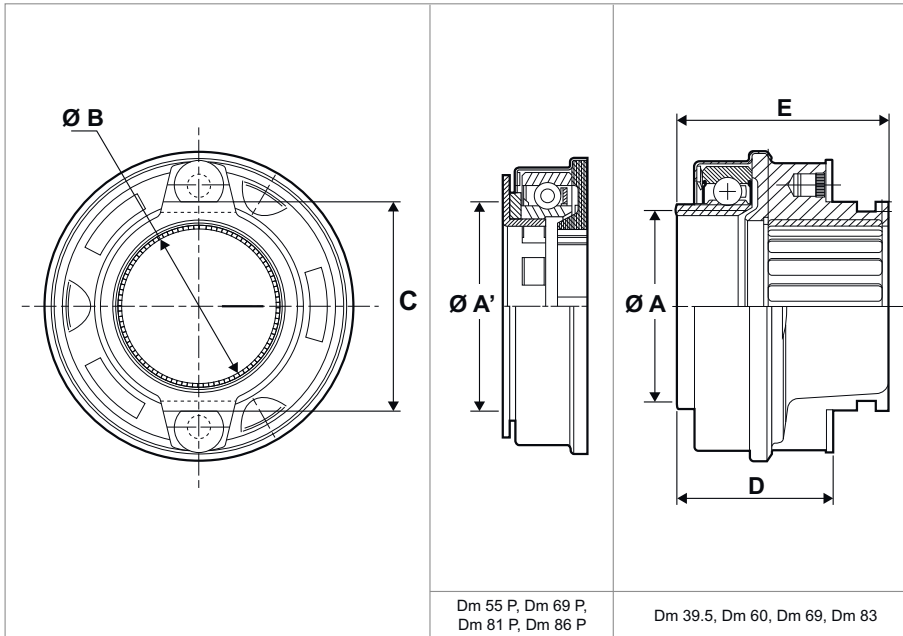

Release bearing

PUSH

A/A' Contact face diameter

B Bore diameter

C Fork dimension