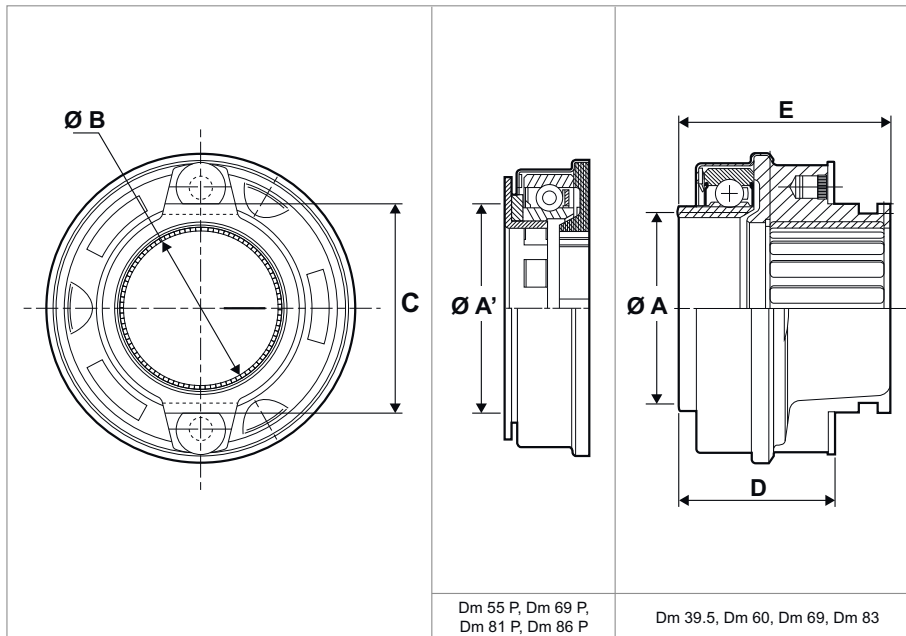

Butée d'embrayage

POUSSÉ

A/A' Diamètre de contact moyen

B Alésage

C Dimension de la fourchette