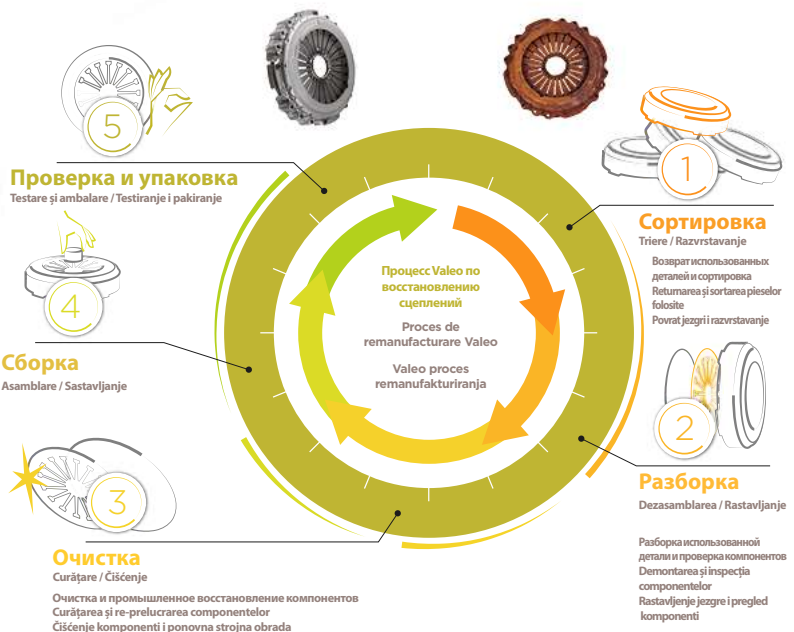

Reman spojke

- Manageri flote:
  2 godine jamstva bez ograničenja kilometraže
  bolja cijena životnog vijeka
- > Distribuitori:
  Odvojeni kataloški brojevi za Reman za lakše razlikovanje od novih spojki
- > Radionice:
  bolji i sigurniji uvjeti rada, bez aramidnih vlakana

Артикул нового сцепления
Referință pentru ambreiaje NOI
NOVI kataloški broj

Артикул восстановленного сцепления
Referință pentru ambreiaje remanufacturate
Remanufakturirani Kataloški broj