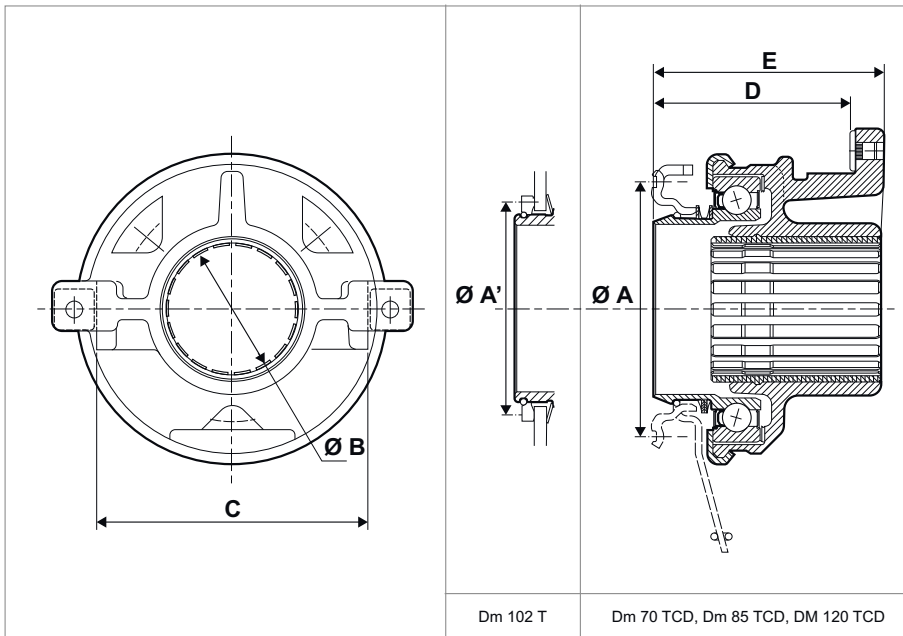

ÇEKME TIPI

D Çatal ve diyafram temas yüzeyi arasındaki uzaklık

E Toplam Uzunluk