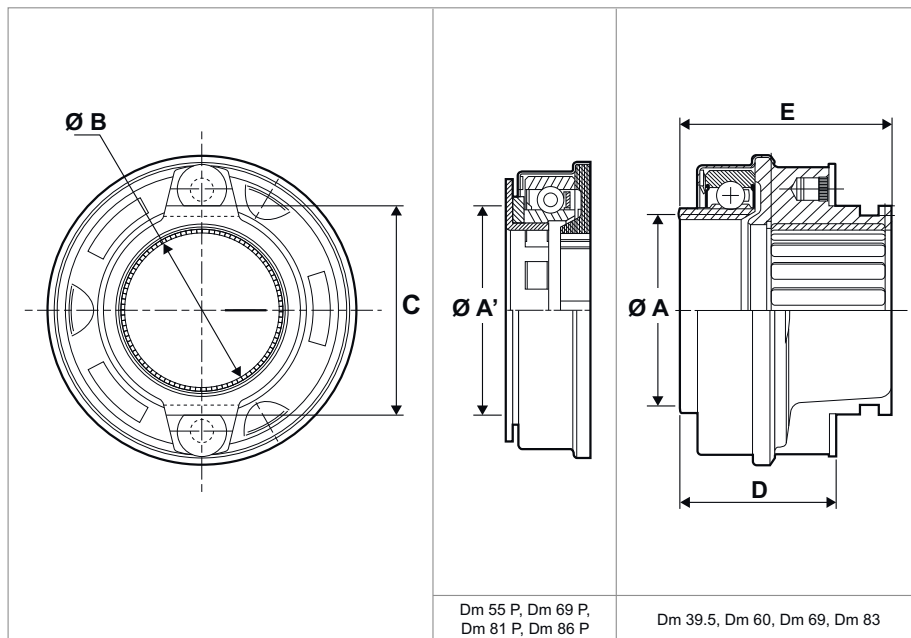

Kinyomócsapágy

NYOMÓ KUPLUNG

A/A' Kinyomó felület átmérője

B kinyomó csapágy belső átmérő

C Kuplung kiemelő villa mérete