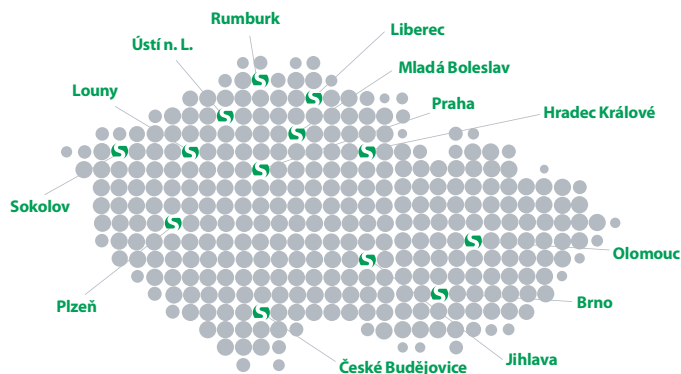

úspora až
30%

SCHÄFER SÝKORA

TRUCK PARTS

TRUCK – BUS – TRAILER

www.sasa.cz

31
let s Vámi

24
NONSTOP

DENNÍ A NOČNÍ
ZÁVOZ NA URČENÉ
MÍSTO