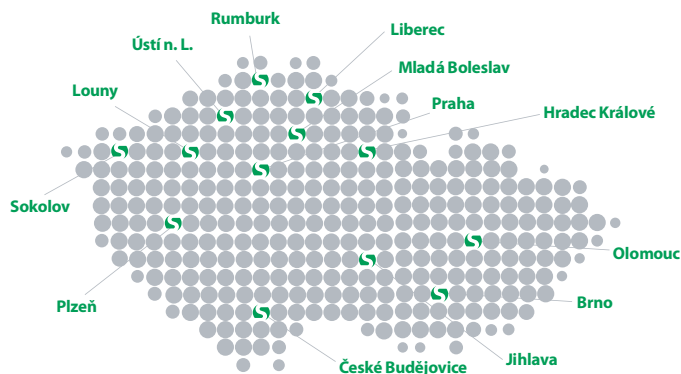

# SCHÄFER SÝKORA

## TRUCK PARTS

TRUCK – BUS – TRAILER

www.sasa.cz

31  
let s Vámi

**24**  
NONSTOP

DENNÍ A NOČNÍ  
ZÁVOZ NA URČENÉ  
MÍSTO

#### Sídlo společnosti