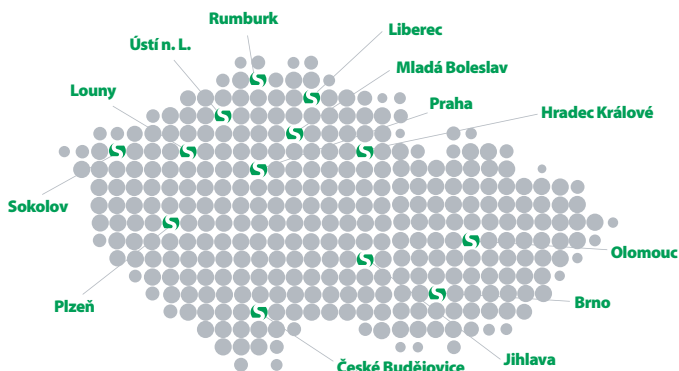

www.sasa.cz | www.e-sasa.cz

SCHÄFER SÝKORA

31
let s Vámi

TRUCK PARTS

TRUCK – BUS – TRAILER

www.sasa.cz

24
NONSTOP

DENNÍ A NOČNÍ
ZÁVOZ NA URČENÉ
MÍSTO

Sídlo společnosti

RUMBURK

SCHÄFER a SÝKORA s.r.o.
Cihlářská 1000/2
408 01 Rumburk
tel.: +420 412 354 911 - 915
fax: +420 412 333 690
GSM: +420 602 417 158
GSM: +420 603 524 648
e-mail: info@sasatp.cz
www.sasa.cz