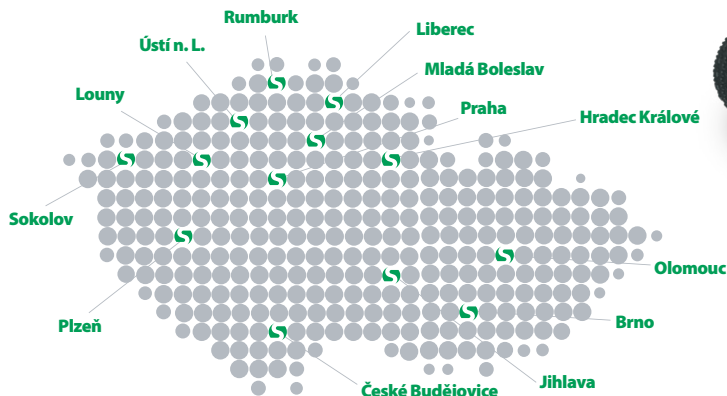

Objednací číslo: SAS060038

**SCHÄFER
SÝKORA®**
www.sasa.cz

30
let s Vámi

24
NONSTOP

**DENNÍ A NOČNÍ
ZÁVOZ NA URČENÉ
MÍSTO**

Sídlo společnosti

RUMBURK

SCHÄFER a SÝKORA s.r.o.
Cihlářská 1000/2
408 01 Rumburk
tel.: +420 412 354 911 - 915
fax: +420 412 333 690
GSM: +420 602 417 158
GSM: +420 603 524 648
e-mail: info@sasa.cz
www.sasa.cz