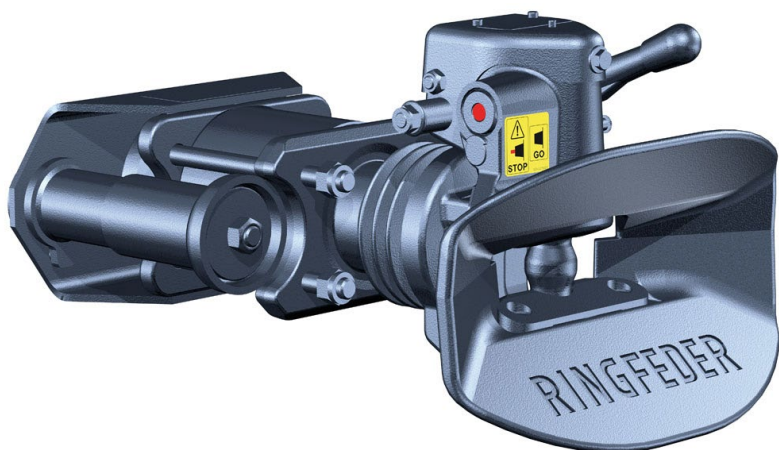

16/2020

TRUCK TÝDEN

AKČNÍ CENY

na kompletní sortiment

Ringfeder je německá společnost patřící mezi světové lídry ve výrobě závěsných zařízení a příslušenství. Od založení roku 1922 staví do popředí to nejdůležitější a to je bezpečnost a kvalita. Za dlouhou dobu působení na trhu se firma může chlubit dobrými zkušenostmi ve světě technologií užitkových vozidel, kde preferuje absolutní bezpečnost a spolehlivost.

Akční Nabídka ELIT Truck – příklad cen položek RINGFEDER*

Elit obj. číslo	RINGFEDER číslo	Popis	Akční cena
RIN 9996770	9996770	Kluzná deska litinová 81, 92, 812, 822, 922, 2050, 5050, 2051	1 050 Kč Objednat
RIN 14991343	14991343	Opravná sada 5050	6 970 Kč Objednat
RIN 10995469	10995469	Pouzdro tažné tyče 48,0/40	100 Kč Objednat
RIN 10996597	10996597	Pouzdro tažné tyče 60,3/50	240 Kč Objednat
RIN 10996589	10996589	Pouzdro tažné tyče 60,6/50	240 Kč Objednat
RIN 10996520	10996520	Pouzdro tažné tyče 60,9/50	240 Kč Objednat
RIN 10996570	10996570	Pouzdro tažné tyče 61,2/50	240 Kč Objednat
RIN 13991960	13991960	Spojovací materiál (sada = 4x šroub; 4x matice; 4x podložka); G/150,G5; M20x90	420 Kč Objednat
RIN 10990548	10990548	Tažné oko prům. 40 mm, rozteč 100 x 110mm	4 780 Kč Objednat
RIN 14990683	14990683	Tažné oko prům. 50 mm, rozteč 100 x 110mm	4 780 Kč Objednat
RIN 14996305	14996305	Závěs RINGFEDER prům. 50mm, typ 5050 A , rozteč 160 x 100mm	16 610 Kč Objednat