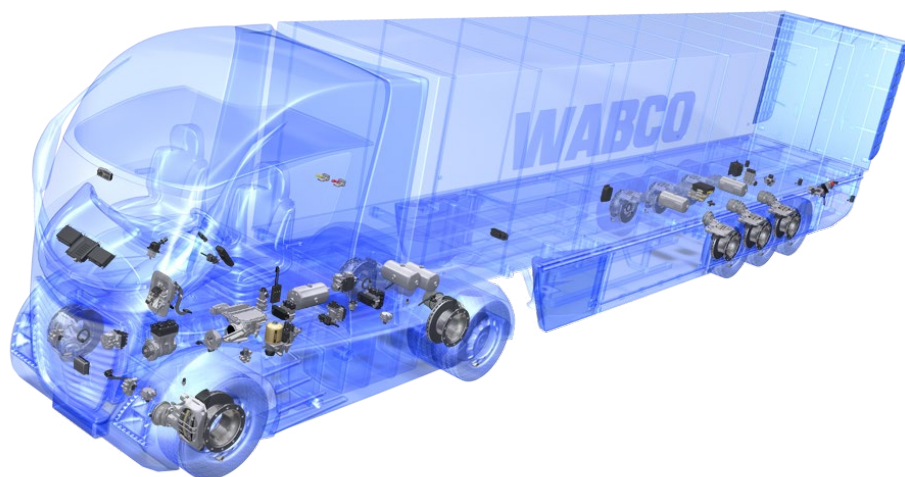

# AKČNÍ CENY

na kompletní sortiment **WABCO**

**WABCO** je přední celosvětový výrobce a dodavatel technologií a služeb zaměřených na zvýšení bezpečnosti, efektivity a konektivity užitkových vozidel. Nabízí široké portfolio řešení v oblasti stále se zdokonalujících asistenčních systémů, stabilizačních systémů, systémů pérování, automatických převodovek, řešení pro řízení vozového parku a aerodynamických systémů pro návěsy.

# WABCO

Akční nabídka Elit Truck – příklad cen položek WABCO \*

ELIT obj. číslo	WABCO	Srovnávací číslo	Popis	Aplikace	Akční cena
<b>WAB 925 384 010 0</b>	925 384 010 0	4454107764, 6609441, 4454107230, 054444000	Brzdový válec 16/24	KÖGEL, SAF, BPW	<b>1 315 Kč</b> <a href="#">Objednat</a>
<b>WAB 472 195 016 0</b>	472 195 016 0	1505210, 81.52452.6019, 5010143058, 1934974, WA4721950160	Modulátor ABS	DAF, MAN, MB, RVI, SCANIA, VOLVO	<b>1 533 Kč</b> <a href="#">Objednat</a>
<b>WAB 432 901 223 2</b>	432 901 223 2	699387, 174767, 81.52108.6026, 5021170070, 1932719, 3090288	Patrona vysoušeče	DAF, IVECO, MAN, RVI, SCANIA, VOLVO	<b>626 Kč</b> <a href="#">Objednat</a>
<b>WAB 970 051 466 0</b>	970 051 466 0	81.30725.6116	Posilovač spojky	MAN TGA, TGS, TGX	<b>6 136 Kč</b> <a href="#">Objednat</a>
<b>WAB 973 006 003 0</b>	973 006 003 0	1518267, 0044296344, 81.52116.6074, 1935646	Releový ventil	DAF, MAN, MB SCANIA	<b>1 090 Kč</b> <a href="#">Objednat</a>
<b>WAB 441 032 921 2</b>	441 032 921 2	1238548, 5006041993, N2255200061, 5021170125, 1784588, WA4410329212	Senzor ABS 0,4m sada	DAF, IVECO, MAN, RVI, SCANIA, VOLVO	<b>404 Kč</b> <a href="#">Objednat</a>
<b>WAB 441 032 968 2</b>	441 032 968 2	1525416, 504013848, ZG046070002, 1934574, 21361902	Senzor ABS 1,7m	DAF, IVECO, MAN, RVI, SCANIA, VOLVO	<b>670 Kč</b> <a href="#">Objednat</a>
<b>WAB 472 195 921 2</b>	472 195 921 2	0890743, 42123220, 75826, 1108718, 1518589, 1397040	Ventil ABS	DAF, IVECO, KÖGEL, MAN, SCANIA, VOLVO	<b>1 338 Kč</b> <a href="#">Objednat</a>