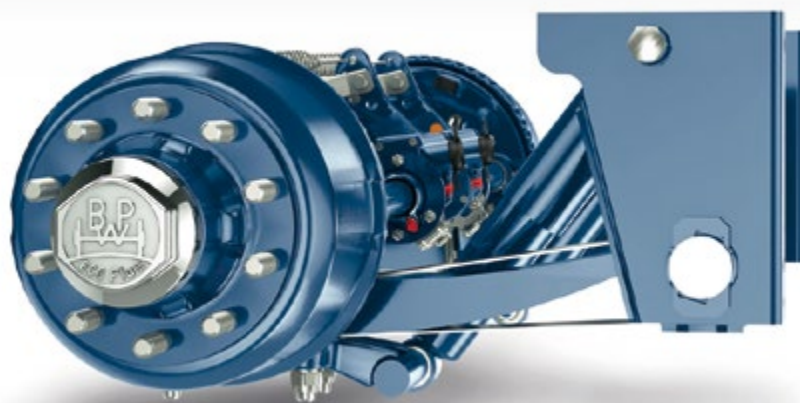

NÁVĚSY / PODVOZEK

PRODUKT	ZNAČKA	OE KÓDY	KÓD ELIT	CENA
Kotouč TSB 3709/10 ECO-P2	BPW, DAF, Kögel	03.088.34.10.003.088.34.10.7196228765006146608791	BPW 0308834217	2 760 Kč
Brzdové destičky TSB 3709	BPW	09.801.07.94.0, 04.801.07.55.0, 1962435, 907364	BPW 0980107940	2 730 Kč
Sada čidel opotřebení	BPW	05.801.49.50.0	BPW 0580149500	1 240 Kč
Sada lož. náb. ECO-P2	BPW	09.801.07.34.0, 02.641.02.30.0 S	BPW 0980107340	2 470 Kč
Gufero ECOplus - SH/SKH 8-9	BPW, Scania	02.566.47.40.0, 2198511	BPW 0256647400	700 Kč