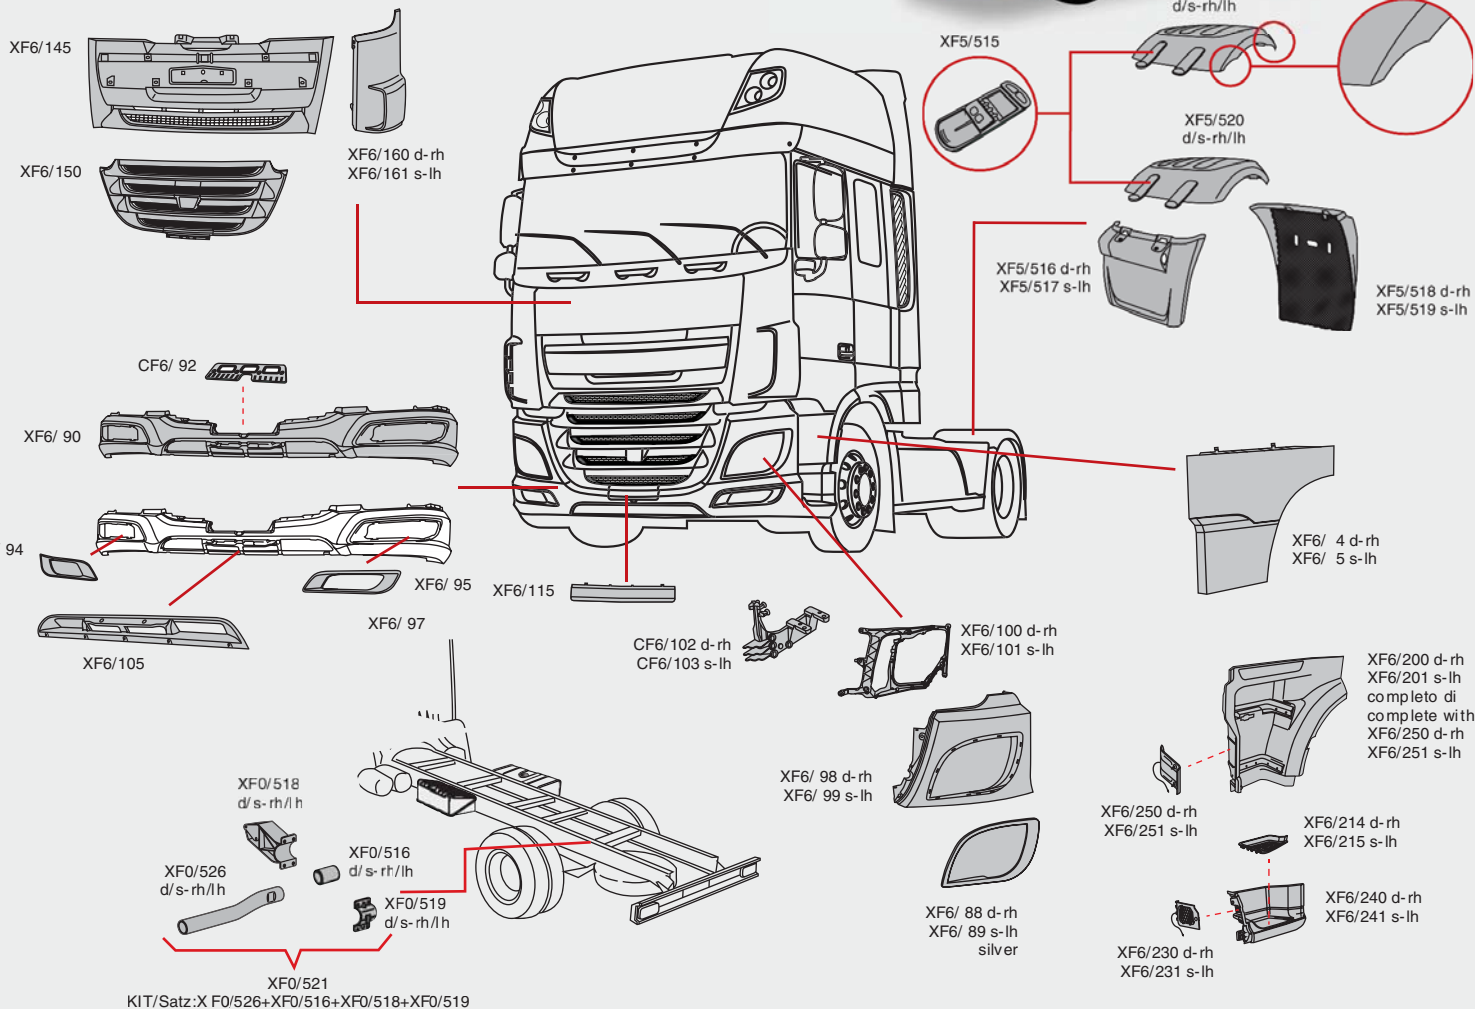

INTERCARS

TRUCK TREFA

5. 3. - 31. 3. 2020

DAF XF106 EURO 6

XF5/525
d/s-rh/lh

Světlomet hlavní H1/H7/LED/P21W

1 L
2 P

OBJEDNACÍ ČÍSLO:

1 1ED010 116-511
2 1ED010 116-521

Mlhovka H11

1 L
2 P

OBJEDNACÍ ČÍSLO:

1 1ND010 223-211
2 1ND010 223-221

Kryt zadní svítilny LC8, DAF CF / XF

1 L
2 P

OBJEDNACÍ ČÍSLO:

1 VAL055020
2 VAL055030

Kryt zadní svítilny LED, L/P DAF 75 CF, CF, CF 65, CF 75, CF 85, LF, LF 45, LF 55, XF 01.01-

OBJEDNACÍ ČÍSLO:

9EL208 551-001