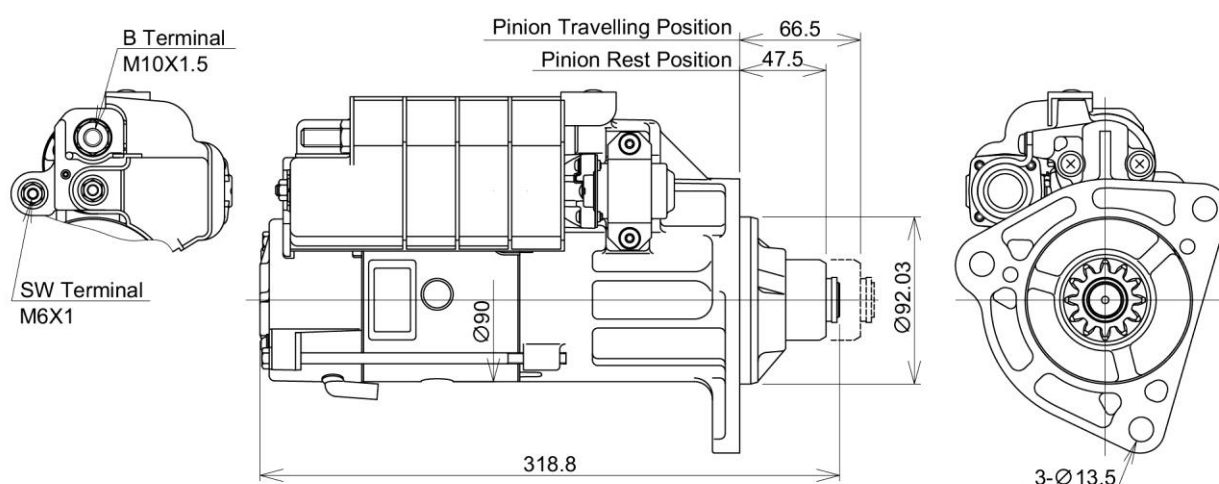

NOVÝ STARTÉR (originál Mitsubishi Electric) SCANIA P /G /R / T

OBJEDNACÍ KÓD	OEM ČÍSLA	V	kW	POČET ZUBŮ	RELÉ (A)	TYP VOZIDLA	ROK VÝROBY	MOTOR	CC
723394/M	MITSUBISHI	24	6	12	tba	P/G/R/T	2004 >	DC9 ,12	8867 - 11716
	M9T65971								
	SCANIA								
	0579261								
	1447911								
	1796026								
	2031368								
	2148650								
2276131									
571467									
573507									
579271									