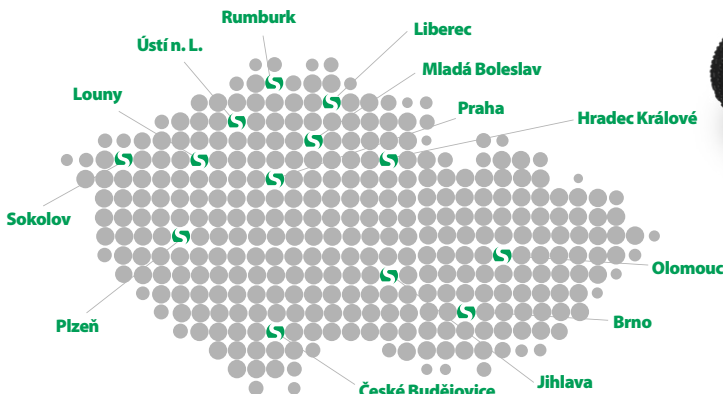

**24**  
NONSTOP

DENNÍ A NOČNÍ  
ZÁVOZ NA URČENÉ  
MÍSTO

Sídlo společnosti  
**RUMBURK**  
SCHÄFER a SÝKORA s.r.o.  
Cihlářská 1000/2  
408 01 Rumburk  
tel.: +420 412 354 911 - 915  
fax: +420 412 333 690  
GSM: +420 602 417 158  
GSM: +420 603 524 648  
e-mail: info@sasa.cz  
**www.sasa.cz**