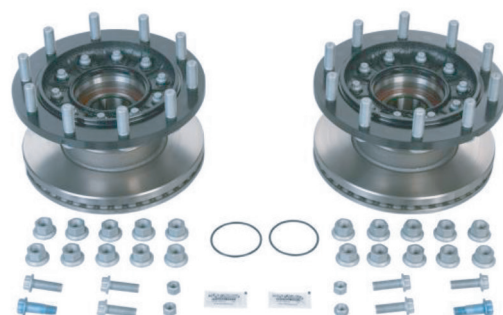

## S naší SAF REFRESH-KIT B9 FIT pro mnoho dalších kilometrů

Objednací číslo : 3 434 3134 00 (na jednu nápravu *)		Objednací číslo : 3 434 3135 00 (na jednu nápravu*)	
Brzda 19,5"	Ø Br zd. kotouče (mm)	Brzda 22,5"	Ø Brzd. kotouče (mm)
SAF SBS1918**	377 mm	SAF SBS2220**	430 mm
Knorr SB6/SN6/ST6**	377 mm	Wabco PAN 22**	430 mm
Wabco PAN 19**	377 mm	Knorr SB7/SN7/SK7/ST7**	430 mm
Vhodné pro hliníkové a ocelové disky s ET 120 B9 -19S, B9 -19K, B9 -19W / B9 -22K, B9 -22K01, B9 -22W, B9 -22S, B9 -22S01			
*Nábojové jednotky lze měnit na celé nápravě (doporučuje se ale výměna na celém vozidle, ale není vyžadována)			
**Příslušné sady brzdových destiček se musí objednat zvlášť			