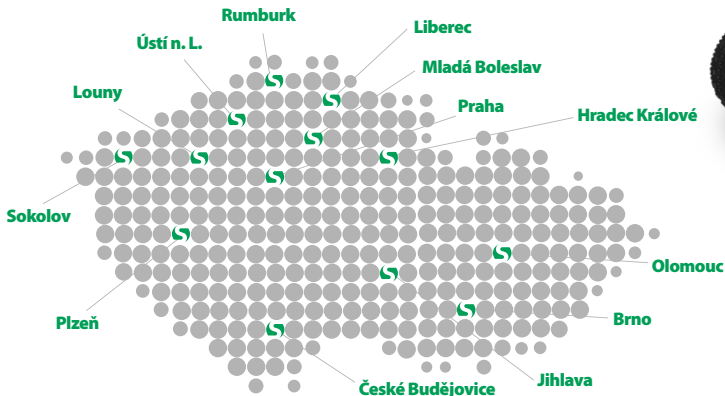

* změna v prodejní akci vyhrazena

24
NONSTOP

DENNÍ A NOČNÍ
ZÁVOZ NA URČENÉ MÍSTO

Sídlo společnosti
RUMBURK
SCHÄFER a SÝKORA s.r.o.
Cihlářská 1000/2
408 01 Rumburk
tel.: +420 412 354 911 - 915
fax: +420 412 333 690
GSM: +420 602 417 158
GSM: +420 603 524 648
e-mail: info@sasa.cz
www.sasa.cz