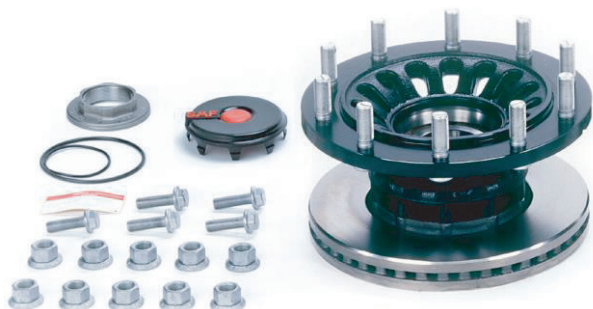

Udělejte si FIT svůj TRAILER pro mnoho dalších kilometrů. Investujte do nejlepší technologie SAF-HOLLAND a prodlužte životnost vašeho podvozkového agregátu.

Objednáací číslo: **3 434 3128 01** (na nápravu*)

Brzda 19,5"	Ø Brzd. kotouče (mm)
Knorr SB6/SN6**	377 mm
Wabco PAN 19**	377 mm

Objednáací číslo: **3 434 3129 00** (na nápravu*)

Brzda 19,5"	Ø Brzd. kotouče (mm)
Knorr SB6/SN6**	377 mm
Wabco PAN 19**	377 mm

Objednáací číslo: **3 434 3127 01** (na nápravu *)

Brzda 22,5"	Ø Brzd. kotouče (mm)
Knorr SB7/SN7**	430 mm
Wabco PAN 22**	430 mm
Haldex MC II-IV / Modul X**	430 mm

Objednáací číslo: **3 434 3130 00** (na nápravu *)