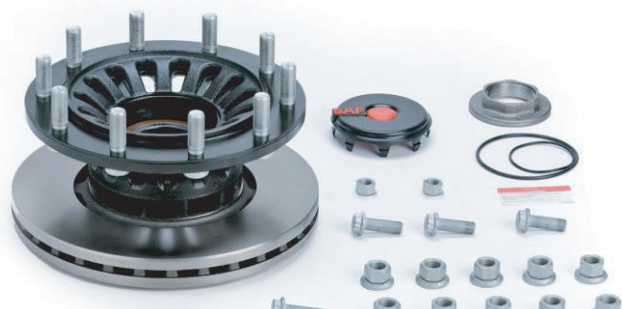

Udělejte si FIT svůj TRAILER pro mnoho dalších kilometrů. Investujte do nejlepší technologie SAF-HOLLAND a prodlužte životnost vašeho podvozkového agregátu.

Objednáací číslo: **3 434 3128 01** (na nápravu*)

Objednáací číslo: **3 434 3127 01** (na nápravu *)

Brzda 22,5"	Ø Brzd. kotouče (mm)
Knorr SB7/SN7**	430 mm
Wabco PAN 22**	430 mm
Haldex MC II-IV / Modul X**	430 mm

Objednáací číslo: **3 434 3130 00** (na nápravu *)