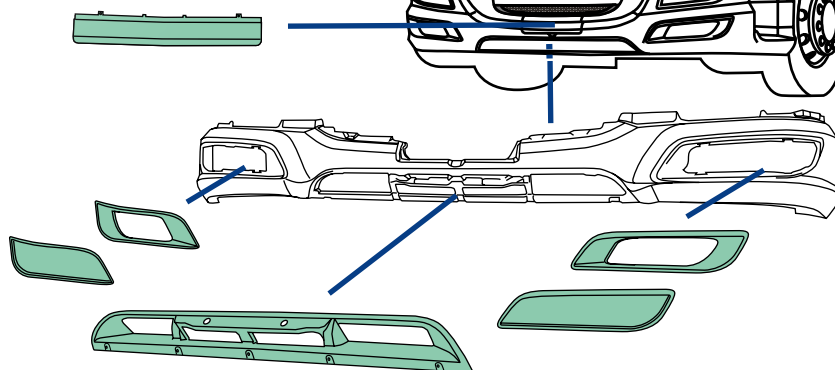

09/2020

TRUCK TÝDEN

AKCE

AFTERMARKETOVÉ KAROSÁŘSKÉ DÍLY

VÝBĚR AKČNÍCH CEN*

ELIT obj.číslo	Aplikace	Popis	Srovnávací číslo	Akční cena
COV 960/596	MB ACTROS MP4	P roh nárazníku šedý	9608854825 7G99	1 127 Kč Objednat
COVTGX/543	MAN TGX	L/P zadní část zadního blatníku	81664106625	1 369 Kč Objednat
COV XF2/104	DAF XF95, XF105	P držák světla	1396937, 1439349	2 174 Kč Objednat
KH9735 S520	VOLVO FH	L/P horní část krytu zadního kola, částečně zploštělý, s gumou	21094388, 21094384	303 Kč Objednat
COV 960/158	MB ACTROS MP4	P držák krytu světla / rohu nárazníku	9608803403	2 529 Kč Objednat
COV 144/196	Scania R	zámky - sada	1485072	451 Kč Objednat
COV XF0/215	DAF XF95, XF105	L/P spodní nášlap schodu	962643	258 Kč Objednat
COV 880/94	Renault Magnum	P roh předního nárazníku	5010574309	2 737 Kč Objednat
COV PRP/350	-	Nárazník návěsu, 2100mm, tmavě šedý	-	1 224 Kč Objednat