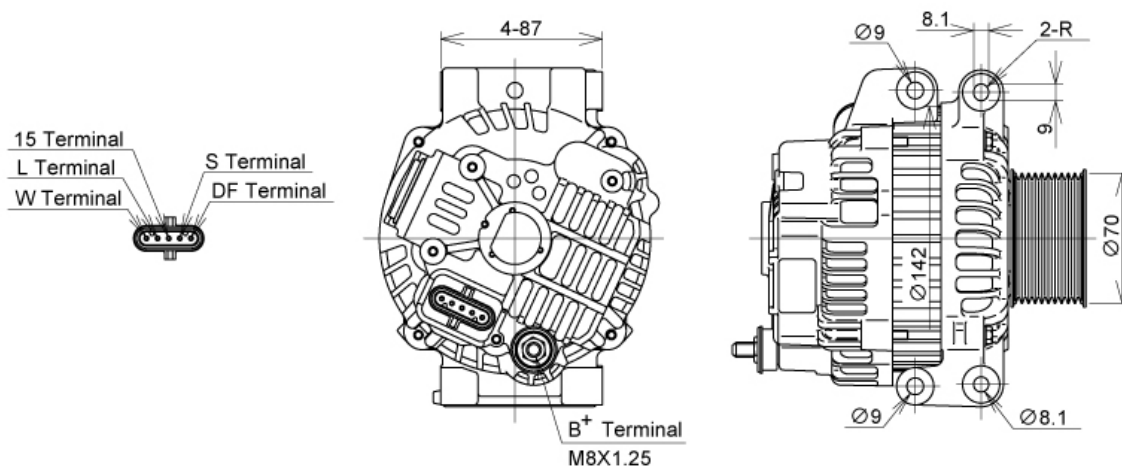

NOVÝ ALTERNÁTOR (originál Mitsubishi Electric) SCANIA P / G / R

OBJEDNACÍ KÓD	OEM ČÍSLA	V	A	POČET DRÁŽEK	ROZMĚR ŘEMENICE	TYP VOZIDLA	ROK VÝROBY	MOTOR	ccm
723773/M	MITSUBISHI	24	130	10	70	P/G/R	2012 >	DC16	15600
	A4TR6791								
	SCANIA								
	2395911								