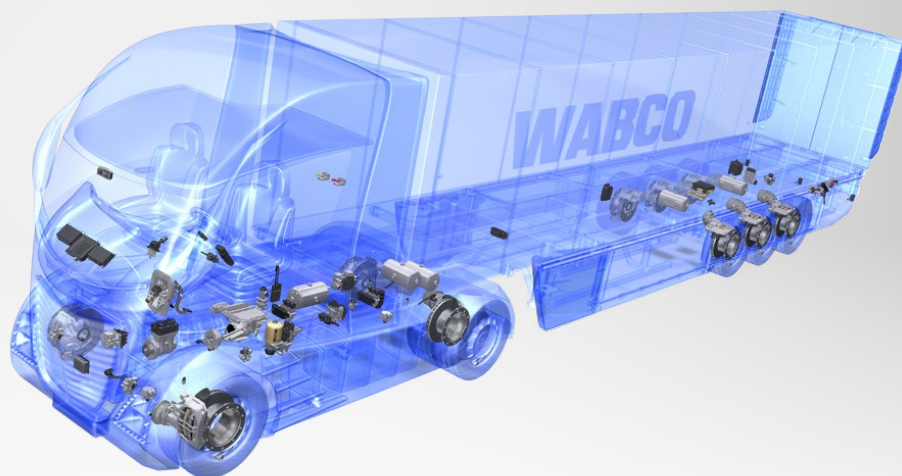

# AKČNÍ CENY

na kompletní sortiment **WABCO**

**WABCO** je přední celosvětový výrobce a dodavatel technologií a služeb zaměřených na zvýšení bezpečnosti, efektivity a konektivity užitkových vozidel. Nabízí široké portfolio řešení v oblasti stále se zdokonalujících asistenčních systémů, stabilizačních systémů, systémů pérování, automatických převodovek, řešení pro řízení vozového parku a aerodynamických systémů pro návěsy.

# WABCO

Akční Nabídka ELIT Truck – příklad cen položek WABCO \*

ELIT obj. číslo	WABCO	Srovnávací číslo	Popis	Aplikace	Akční cena
<b>WAB 925 384 010 0</b>	925 384 010 0	4454107764, 6609441, 4454107230, 054444000	Brzdový válec 16/24	KÖGEL, SAF, BPW	<b>1 199 Kč</b> <a href="#">Objednat</a>
<b>WAB 472 195 016 0</b>	472 195 016 0	1505210, 81.52452.6019, 5010143058, 1934974, WA4721950160	Modulátor ABS	DAF, MAN, MB, RVI, SCANIA, VOLVO	<b>1 399 Kč</b> <a href="#">Objednat</a>
<b>WAB 830 702 087 4</b>	830 702 087 4	-	Mrazuvzdorná kapalina WABCOTHYL 1l	do pneumatických systémů - zabráňuje jejich zamrznutí	<b>79 Kč</b> <a href="#">Objednat</a>
<b>WAB 432 901 223 2</b>	432 901 223 2	699387, 174767, 81.52108.6026, 5021170070, 1932719, 3090288	Patrona vysoušeče	DAF, IVECO, MAN, RVI, SCANIA, VOLVO	<b>559 Kč</b> <a href="#">Objednat</a>
<b>WAB 432 901 245 2</b>	432 901 245 2	7485135854, 5001865404	Patrona vysoušeče	RVI	<b>589 Kč</b> <a href="#">Objednat</a>
<b>WAB 970 051 466 0</b>	970 051 466 0	81.30725.6116	Posilovač spojky	MANTGA, TGS, TGX	<b>5 649 Kč</b> <a href="#">Objednat</a>
<b>WAB 441 032 921 2</b>	441 032 921 2	1238548, 5006041993, N2255200061, 5021170125, 1784588, WA4410329212	Senzor ABS 0,4m sada	DAF, IVECO, MAN, RVI, SCANIA, VOLVO	<b>399 Kč</b> <a href="#">Objednat</a>
<b>WAB 441 044 102 0</b>	441 044 102 0	0004204382, 81.50822.6023, 42537451, 42537451, 0980106310, 3434382000	Senzor tlaku	DAF, FRUEHAUF, IVECO, KÖGEL, KRONE, SCANIA	<b>1 159 Kč</b> <a href="#">Objednat</a>