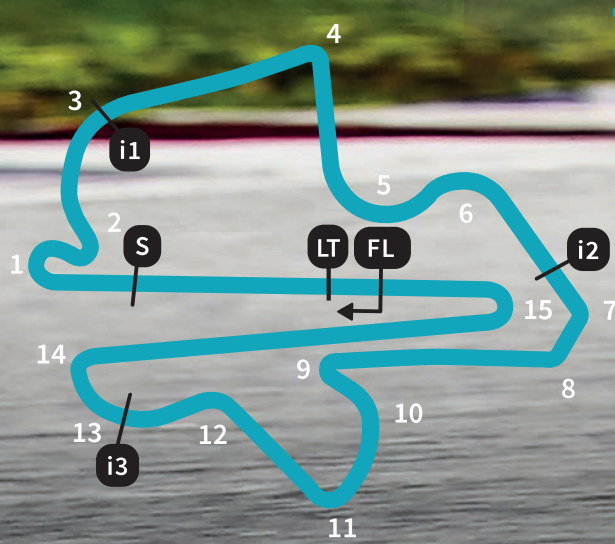

# SEPANG

*circuit*

# 04

**LENGTH**  
 5.5 km / 3.44 miles

**CURVES**  
 5 left - 10 right

**WIDTH**  
 16 m / 52.49 ft.

**STRAIGHT**  
 920 m. / 3018.37 ft.

*Valentino Rossi*

Shell Malaysia Motorcycle Grand Prix  
 Sepang International Circuit  
 Malaysia

**LENGTH**  
4.4 km / 2.75 miles

**CURVES**  
6 left - 8 right

**WIDTH**  
11 m / 36.09 ft.

**STRAIGHT**  
607 m. / 1991.47 ft.

1 Th  
 2 Fr  
 3 Sa  
 4 Su  
 41 5 Mo  
 6 Tu  
 7 We  
 8 Th  
 9 Fr  
 10 Sa  
 11 Su  
 42 12 Mo  
 13 Tu  
 14 We  
 15 Th  
 16 Fr  
 17 Sa  
 18 Su  
 43 19 Mo  
 20 Tu  
 21 We  
 22 Th  
 23 Fr  
 24 Sa  
 25 Su  
 44 26 Mo  
 27 Tu  
 28 We  
 29 Th  
 30 Fr  
 31 Sa