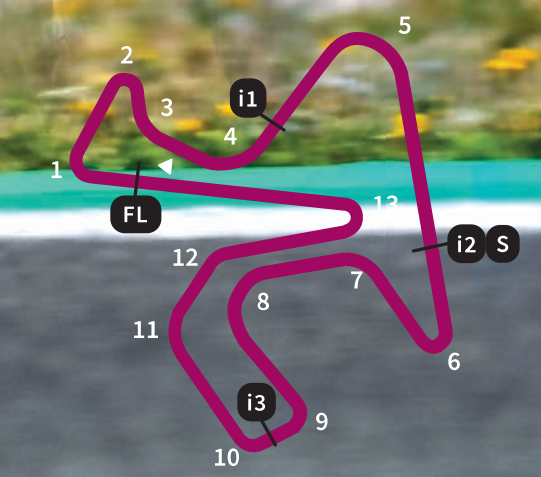

# 09 September

1	Tu
2	We
3	Th
4	Fr
5	Sa
6	Su
37	7 Mo
8	Tu
9	We
10	Th
11	Fr
12	Sa
13	Su
38	14 Mo
15	Tu
16	We
17	Th
18	Fr
19	Sa
20	Su
39	21 Mo
22	Tu
23	We
24	Th
25	Fr
26	Sa
27	Su
40	28 Mo
29	Tu
30	We

*Jerez*

**LENGTH**  
4.4 km / 2.75 miles

**CURVES**  
6 left - 8 right

**WIDTH**  
11 m / 36.09 ft.

**STRAIGHT**  
607 m. / 1991.47 ft.

1 Th  
 2 Fr  
 3 Sa  
 4 Su  
 41 5 Mo  
 6 Tu  
 7 We  
 8 Th  
 9 Fr  
 10 Sa  
 11 Su  
 42 12 Mo  
 13 Tu  
 14 We  
 15 Th  
 16 Fr  
 17 Sa  
 18 Su  
 43 19 Mo  
 20 Tu  
 21 We  
 22 Th  
 23 Fr  
 24 Sa  
 25 Su  
 44 26 Mo  
 27 Tu  
 28 We  
 29 Th  
 30 Fr  
 31 Sa

*Valentino*  
**Rossi**

**10** October

**LENGTH**  
 3.7 km / 2.28 miles

**CURVES**  
 10 left - 3 right

**WIDTH**  
 12 m / 39.37 ft.

**STRAIGHT**  
 700 m. / 2296.59 ft.

**SACHSENRING**  
*circuit*

HJC Helmets Motorrad  
 Grand Prix Deutschland  
 Sachsenring  
 Germany