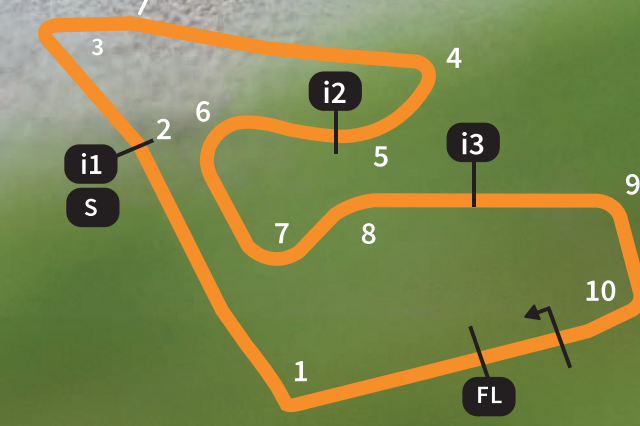

**LENGTH**  
4.4 km / 2.75 miles

**CURVES**  
6 left - 8 right

**WIDTH**  
11 m / 36.09 ft.

**STRAIGHT**  
607 m. / 1991.47 ft.

1 Th  
 2 Fr  
 3 Sa  
 4 Su  
 41 5 Mo  
 6 Tu  
 7 We  
 8 Th  
 9 Fr  
 10 Sa  
 11 Su  
 42 12 Mo  
 13 Tu  
 14 We  
 15 Th  
 16 Fr  
 17 Sa  
 18 Su  
 43 19 Mo  
 20 Tu  
 21 We  
 22 Th  
 23 Fr  
 24 Sa  
 25 Su  
 44 26 Mo  
 27 Tu  
 28 We  
 29 Th  
 30 Fr  
 31 Sa

*Maverick Viñales*

*Spielberg*

LENGTH  
4.3 km / 2.68 miles

CURVES  
3 left - 7 right

WIDTH  
13 m / 42.65 ft.

STRAIGHT  
626 m. / 2053.81 ft.