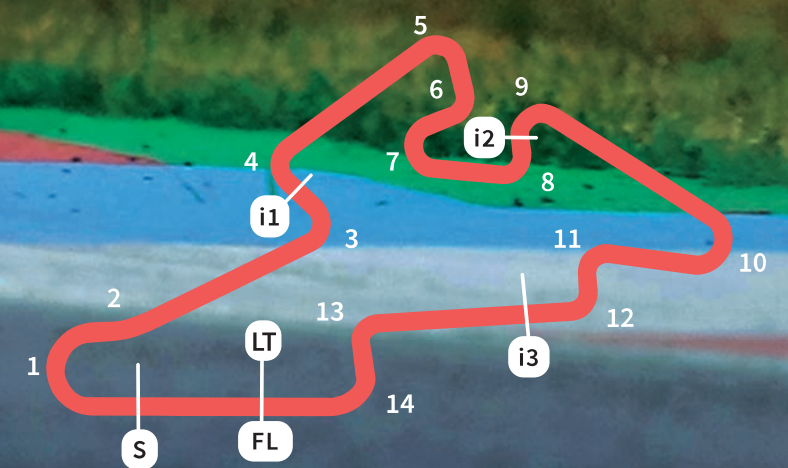

Americas

LENGTH  
5.5 Km - 3.43 miles

CURVES  
11 left - 9 right

WIDTH  
15 m / 49.21 ft.

STRAIGHT  
1200 m. / 3937 ft.

Valentino Rossi

- 1 Sa
- 2 Su
- 06 3 Mo
- 4 Tu
- 5 We
- 6 Th
- 7 Fr
- 8 Sa
- 9 Su
- 07 10 Mo
- 11 Tu
- 12 We
- 13 Th
- 14 Fr
- 15 Sa
- 16 Su
- 08 17 Mo
- 18 Tu
- 19 We
- 20 Th
- 21 Fr
- 22 Sa
- 23 Su
- 09 24 Mo
- 25 Tu
- 26 We
- 27 Th
- 28 Fr
- 29 Sa

# 02 February

**LENGTH**  
4.5 km / 2.82 miles

**CURVES**  
6 left - 12 right

**WIDTH**  
14 m / 45.93 ft

**STRAIGHT**  
487 m / 1597.77 ft

**BRNO**  
*circuit*

*Maverick Viñales*

March  
**03**

Monster Energy Grand Prix České republiky  
Automotodrom Brno - Czech Republic

**LENGTH**  
5.4 km / 3.36 miles

**CURVES**  
6 left - 8 right

**WIDTH**  
15 m / 49.21 ft.

**STRAIGHT**  
636 m. / 2086.61 ft.