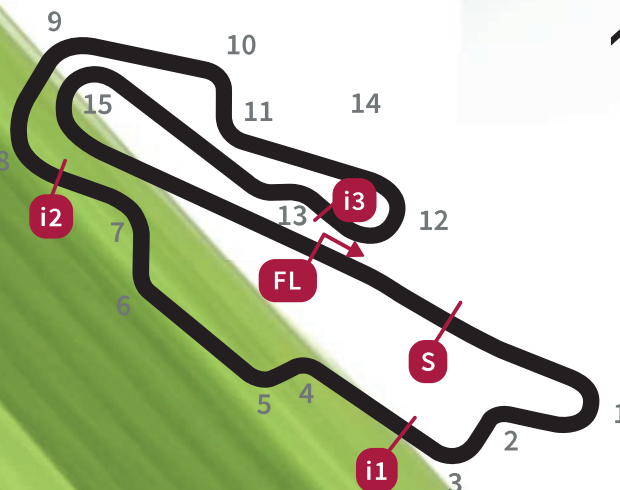

*Maverick Viñales*

*Spielberg*

LENGTH  
4.3 km / 2.68 miles

CURVES  
3 left - 7 right

WIDTH  
13 m / 42.65 ft.

STRAIGHT  
626 m. / 2053.81 ft.

# MUGELLO

*circuit*

Gran Premio d'Italia Oakley  
Autodromo Internazionale  
del Mugello - Italy

1 Tu  
 2 We  
 3 Th  
 4 Fr  
 5 Sa  
 6 Su  
 50 7 Mo  
 8 Tu  
 9 We  
 10 Th  
 11 Fr  
 12 Sa  
 13 Su  
 51 14 Mo  
 15 Tu  
 16 We  
 17 Th  
 18 Fr  
 19 Sa  
 20 Su  
 52 21 Mo  
 22 Tu  
 23 We  
 24 Th  
 25 Fr  
 26 Sa  
 27 Su  
 01 28 Mo  
 29 Tu  
 30 We  
 31 Th

## December

*Mugello*

LENGTH  
3.7 km / 2.28 miles

CURVES  
10 left - 3 right

WIDTH  
12 m / 39.37 ft.

STRAIGHT  
700 m. / 2296.59 ft.