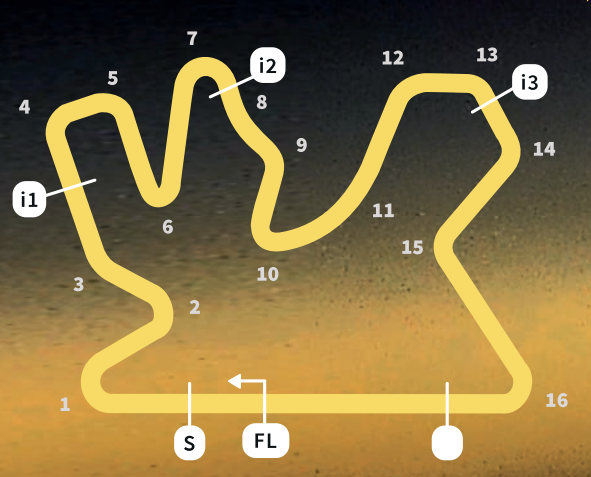

July  
07

	1	We
	2	Th
	3	Fr
	4	Sa
	5	Su
28	6	Mo
	7	Tu
	8	We
	9	Th
	10	Fr
	11	Sa
	12	Su
29	13	Mo
	14	Tu
	15	We
	16	Th
	17	Fr
	18	Sa
	19	Su
30	20	Mo
	21	Tu
	22	We
	23	Th
	24	Fr
	25	Sa
	26	Su
31	27	Mo
	28	Tu
	29	We
	30	Th
	31	Fr

LENGTH  
4.2 km / 2.6 miles

CURVES  
5 left - 9 right

WIDTH  
13 m / 42.65 ft.

STRAIGHT  
674 m. / 2211.29 ft.

1 Sa  
 2 Su  
 32 3 Mo  
 4 Tu  
 5 We  
 6 Th  
 7 Fr  
 8 Sa  
 9 Su  
 33 10 Mo  
 11 Tu  
 12 We  
 13 Th  
 14 Fr  
 15 Sa  
 16 Su  
 34 17 Mo  
 18 Tu  
 19 We  
 20 Th  
 21 Fr  
 22 Sa  
 23 Su  
 35 24 Mo  
 25 Tu  
 26 We  
 27 Th  
 28 Fr  
 29 Sa  
 30 Su  
 36 31 Mo

# August 08

LENGTH  
5.4 km / 3.34 miles

CURVES  
6 left - 10 right

WIDTH  
12 m / 39.37 ft.

STRAIGHT  
1068 m. / 3503.94 ft.

*Qatar*

*Valentino Rossi*

Qatar  
*circuit*

**LENGTH**  
4.4 km / 2.75 miles

**CURVES**  
6 left - 8 right

**WIDTH**  
11 m / 36.09 ft.

**STRAIGHT**  
607 m. / 1991.47 ft.

1 Th  
 2 Fr  
 3 Sa  
 4 Su  
 41 5 Mo  
 6 Tu  
 7 We  
 8 Th  
 9 Fr  
 10 Sa  
 11 Su  
 42 12 Mo  
 13 Tu  
 14 We  
 15 Th  
 16 Fr  
 17 Sa  
 18 Su  
 43 19 Mo  
 20 Tu  
 21 We  
 22 Th  
 23 Fr  
 24 Sa  
 25 Su  
 44 26 Mo  
 27 Tu  
 28 We  
 29 Th  
 30 Fr  
 31 Sa