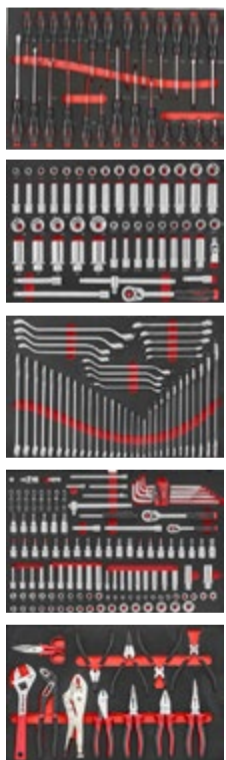

NÁŘADÍ

Vybavený montážní vozík STARLINE,
rozšířený – 557 ks

S Starline
Atraktivní řešení

NOVINKA

Kód: **GV F5RM7B1**

Běžná cena: 24 900 Kč
17 490 Kč

Vybavený montážní vozík STARLINE – 584 ks

S Starline
Atraktivní řešení

Kód: **NOVY STARLINE VOZIK2**

Běžná cena: 19 290 Kč
13 990 Kč

Vybavený montážní vozík FORCE – 278 ks

FORCE

Kód: **FOR 10216SPC**

Běžná cena: 33 394 Kč
24 900 Kč

Vybavený montážní vozík FORCE JUMBO – 531 ks

FORCE