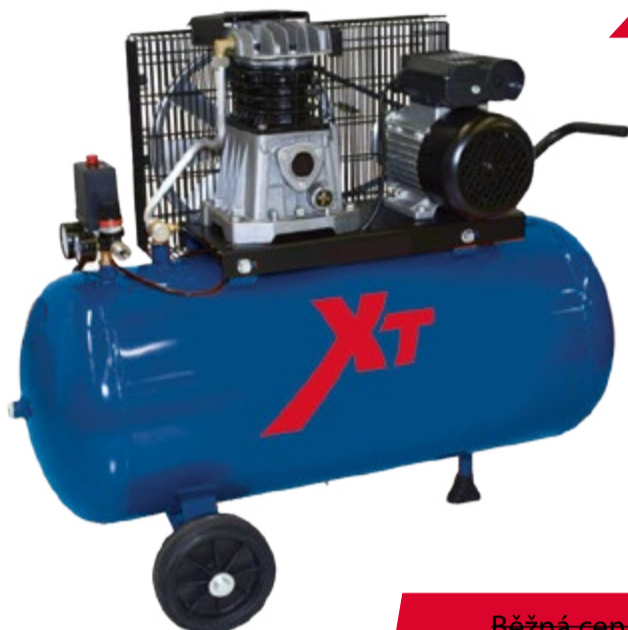

4 600 Kč

Kód: **GV ST1032**

KOMPRESORY A STLAČENÝ VZDUCH

Pístový kompresor XT – 100 L

XT

Běžná cena: 13 500 Kč
9 990 Kč

Kód: **XT COMPRESSOR 100**

Pístový kompresor XT – 200 L