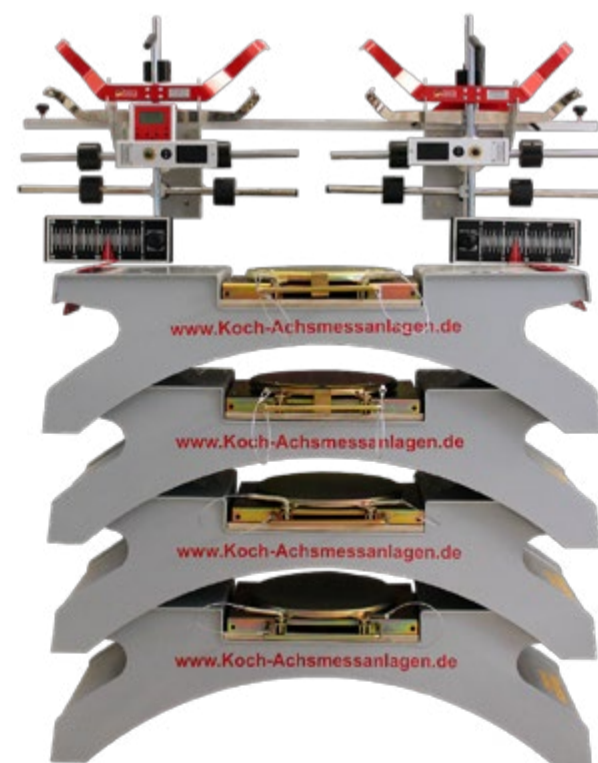

Ravaglioli

- Obsahuje 3-bodové držáky terčů pro rychlejší manipulaci.
- Možnost ovládání geometrie chytrým telefonem.

Kód: **GV RAG3DHP**

Běžná cena: 434 098 Kč

339 900 Kč

Laserová geometrie KOCH HD-10

Kód: **GS KOCH HD-10**