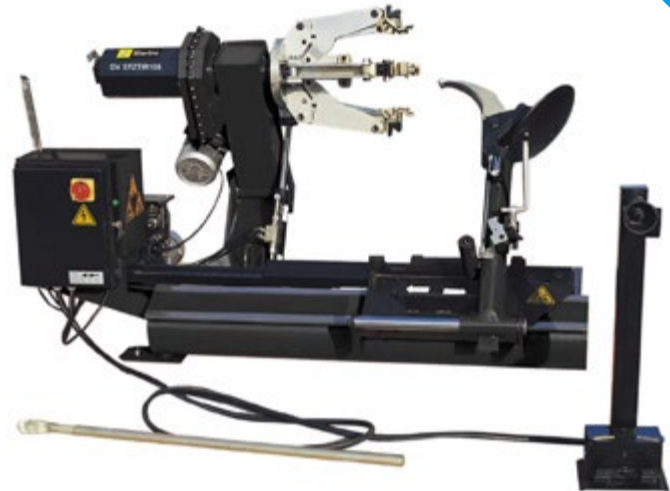

Zouvačka pro nákladní vozidla, STARLINE

Starline
Atraktivní řešení

NOVINKA

Rozsah upnutí kola: 14–26"
Max výška kola: 63"
Max šíře kola: 30"
Motor hydrauliky: 1,5 kW
Motor převodovky: 2,2 kW
Max hmotnost kola: 500 kg
Napájení: 380 v (3 ph)

Kód: **GV STZTIR100**

Běžná cena: 135 000 Kč

99 000 Kč