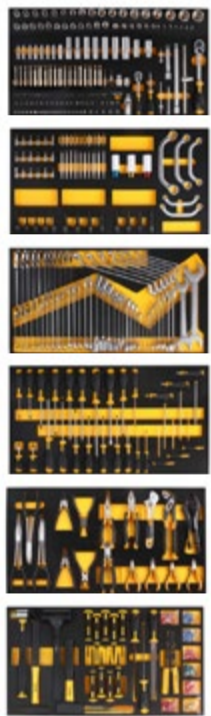

NÁŘADÍ

Vybavený montážní vozík STARLINE,
rozšířený – 557 ks

S Starline
Atraktivní řešení

NOVINKA

Kód: **GV F5RM7B1**

Běžná cena: 24 900 Kč
17 490 Kč

Vybavený montážní vozík STARLINE – 584 ks

S Starline
Atraktivní řešení