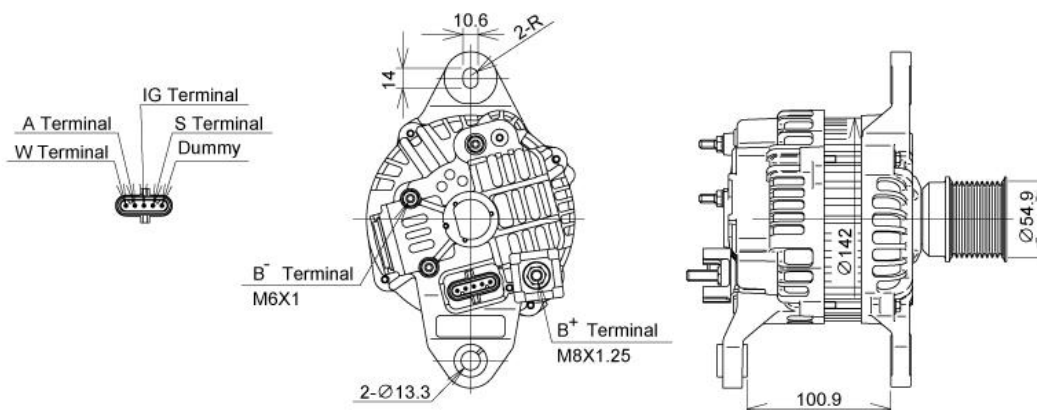

## NOVÝ ALTERNÁTOR (originál Mitsubishi Electric) RENAULT D, C / VOLVO FE III, FL III / VOLVO BUS

OBJEDNACÍ KÓD	OEM ČÍSLA	V	A	POČET DRÁŽEK	ROZMĚR ŘEMENICE	TYP VOZIDLA	ROK VÝROBY	MOTOR	ccm	
723772/M	MITSUBISHI	24	130	10	54,9	D-SERIE	2013 >	DTI 5	5132	
	A4TR6593 A4TR6591					DTI 8		7698		
	RENAULT					2013 >	D5	5132		
	7421922757								D8	7698
	VOLVO									
	21922757 21922756									