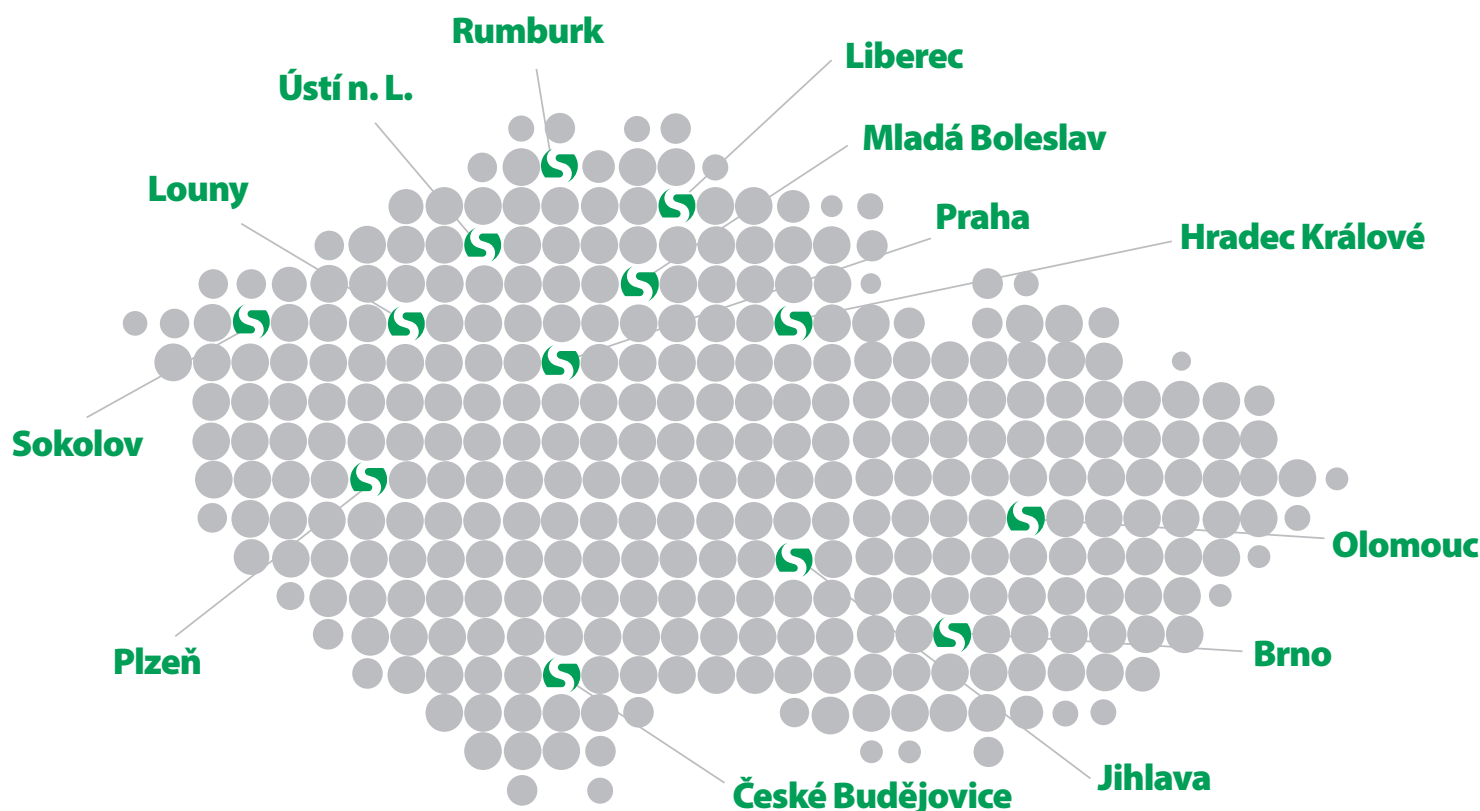

Sídlo společnosti

RUMBURK
SCHÄFER a SÝKORA s.r.o.
Cihlářská 1000/2
408 01 Rumburk
tel.: +420 412 354 911 - 915
fax: +420 412 333 690
GSM: +420 602 417 158
GSM: +420 603 524 648
e-mail: info@sasa.cz

www.sasa.cz

Centrální sklad a prodejní pobočka

RUMBURK
Cihlářská 1000/2
408 01 Rumburk
tel.: +420 412 354 911 - 915
fax: +420 412 333 690
GSM: +420 602 342 285
e-mail: autodily@sasa.cz
Provozní doba:
po - pá 7:00 - 16:00 hod.
so 8:00 - 11:00 hod.

Servis - Truck centrum

RUMBURK
Lesní 1111/3
408 01 Rumburk
tel.: +420 412 332 362
fax: +420 412 332 566
GSM: +420 724 103 790
e-mail: servis@sasa.cz
Provozní doba:
po - pá 7:00 - 18:00 hod.
so 7:00 - 12:00 hod.

Prodejní pobočka

MLADÁ BOESLAV
K Podchlumí 1390
293 01 Mladá Boleslav
tel.: +420 326 997 213
fax: +420 326 997 214
GSM: +420 724 034 344
e-mail: sklad.boleslav@sasa.cz
Provozní doba:
po - pá 7:00 - 16:00 hod.
so 8:00 - 11:00 hod.

Prodejní pobočka

SOKOLOV
Kališnická 2250
356 01 SOKOLOV
tel.: +420 353 221 201
fax: +420 353 221 485
GSM: +420 606 654 978
e-mail: sklad.sokolov@sasa.cz
Provozní doba:
po - pá 7:00 - 16:00 hod.
so 8:00 - 11:00 hod.

Prodejní pobočka

ČESKÉ BUDĚJOVICE
Pekárenská 54
370 04 České Budějovice
tel.: +420 387 000 275
fax: +420 387 000 276
GSM: +420 724 309 927
e-mail: sklad.budejovice@sasa.cz
Provozní doba:
po - pá 7:00 - 16:00 hod.
so 8:00 - 11:00 hod.

Prodejní pobočka

JIHLAVA
Znojemská 5455/80D
586 01 Jihlava
tel.: +420 567 155 171
fax: +420 567 215 899
GSM: +420 724 133 883
e-mail: sklad.jihlava@sasa.cz
Provozní doba:
po - pá 7:00 - 16:00 hod.
so 8:00 - 11:00 hod.

Prodejní pobočka

PRAHA
Poděbradská 186/56
198 00 Praha 9 - Hloubětín
tel.: +420 283 891 181
fax: +420 283 890 730
GSM: +420 602 477 685
e-mail: sklad.praha@sasa.cz
Provozní doba:
po - pá 7:00 - 16:00 hod.
so 8:00 - 11:00 hod.

Prodejní pobočka

OLOMOUČ
Týnecká 848 (dříve Přerovská)
779 00 Olomouc - Holice
tel.: +420 585 150 936
fax: +420 585 152 361
GSM: +420 727 832 413
e-mail: sklad.olomouc@sasa.cz
Provozní doba:
po - pá 7:00 - 17:00 hod.
so 8:00 - 11:00 hod.

Prodejní pobočka

PLZEŇ
Republikánská 2
312 00 Plzeň
tel.: +420 377 260 143
fax: +420 377 261 974
GSM: +420 602 528 279
e-mail: sklad.plzen@sasa.cz
Provozní doba:
po - pá 7:00 - 17:00 hod.
so 8:00 - 11:00 hod.

Prodejní pobočka

LOUNY
Poděbradova 578
440 01 Louny
tel.: +420 415 652 792
fax: +420 415 652 856
GSM: +420 724 808 036
e-mail: sklad.louny@sasa.cz
Provozní doba:
po - pá 7:00 - 15:30 hod.
so 8:00 - 11:00 hod.

Prodejní pobočka

LIBEREC
Dr. Milady Horákové 185/66
460 07 Liberec 7
tel.: +420 482 313 789
fax: +420 482 313 564
GSM: +420 724 808 035
e-mail: sklad.liberec@sasa.cz
Provozní doba:
po - pá 7:00 - 16:00 hod.
so 8:00 - 11:00 hod.

Prodejní pobočka

ÚSTÍ NAD LABEM
Žižkova 703/72
400 01 Ústí nad Labem
tel.: +420 475 209 656
fax: +420 475 201 823
GSM: +420 606 730 967
e-mail: sklad.usti@sasa.cz
Provozní doba:
po - pá 7:00 - 17:00 hod.
so 8:00 - 11:00 hod.

Prodejní pobočka