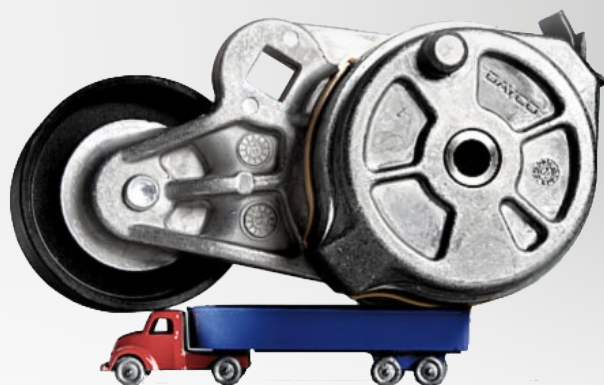

AKČNÍ CENY

ŘEMENY, VODICÍ A NAPÍNACÍ KLADKY

DAYCO®

Dayco je světovým lídrem ve vývoji a výrobě komponentů řemenového pohonu pro prvovýrobu. Dayco svým zákazníkům, z řad předních automobilek, nabízí pokročilá technická řešení, aby zajistilo nejlepší kvalitu jejich systémů a spolehlivost vozidel. Kvůli tomu Dayco trvale investuje do výzkumu nových materiálů a do vývoje inovativních řešení pro předpokládané požadavky budoucích motorů. Více než 30 předních výrobců vozidel spoléhá na výrobky značky Dayco.

Akční Nabídka ELIT Truck – příklad cen položek DAYCO*				
ELIT obj. číslo	Popis	Aplikace	Srovnávací číslo	Akční cena
DAY APV2403	51.95800-6076, 51.95800-6099, 51.95800-6092, 51.95800-6079	Vodící kladka	MAN	406 Kč Objednat
DAY APV1151	7421422765, 7420739751, 7420935521, 7421819687, 20739751, 20935521, 21422765, 3979979, 85013020	RVI/ napínací kladka	RENAULT TRUCK, VOLVO	1 008 Kč Objednat
DAY APV2739	20487079, 7420487079, 7421479276, 20487079, 21260406, 21479274, 21479276	RVI/ napínací kladka	RENAULT TRUCK, VOLVO	1 038 Kč Objednat
DAY APV2384	20521447, 7420521447, 7421153968, 7421393207, 7421766717, 20521447, 21153968, 21393207, 21766717	VOLVO/ vodící kladka	RENAULT TRUCK, VOLVO	962 Kč Objednat
DAY APV1134	51.95800-7428, 51.95800-7429, 51.95800-7436, 51.95800-7459, 51.95800-7466, 51.95800-7477	MAN /TGA napínací kladka	MAN	1 121 Kč Objednat
DAY APV3064	1734903, 1860734, 2089431, 2129402	Vodící kladka	SCANIA	820 Kč Objednat
DAY APV2731	4891116, 4898548, 504065874, 504315785	Napínací kladka	IVECO	844 Kč Objednat
DAY APV1085	1399613, 1702526, 4892356, 504065877	Iveco /Cargo napínací kladka	DAF, IVECO	595 Kč Objednat
DAY APV1121	1510697, 1512749, 1795775, 1858885	Scania 4 /vodící kladka	SCANIA	423 Kč Objednat
DAY APV1120	1512181, 1753498, 1774650, 1774654, 1859657, 2197005	SCANIA/ napínací kladka	SCANIA	1 046 Kč Objednat