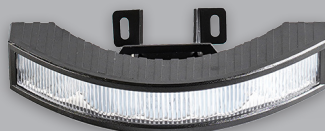

LED VÝSTRAŽNÝ MAJÁK

Obj. číslo: 723655 ●

- dvojí uchycení – magnetické nebo na pevno
- přepínání světelných funkcí
- kabel 3,1 metru
- homologace ECE R10
- voděodolnost IP67

LED VÝSTRAŽNÝ MAJÁK

Obj. číslo: 727481 ●

- magnetický, bateriový
- přepínání světelných funkcí
- 4× AA baterie
- výdrž 260–300 hodin
- homologace ECE R10
- voděodolnost IP66

LED VÝSTRAŽNÉ SVĚTLO

Obj. číslo: 727488 ●

- 26 světelných módů
- homologace ECE R65, ECE R10
- voděodolnost IP67

LED VÝSTRAŽNÉ SVĚTLO

Obj. číslo: 727477 ●
727396 ●

- modrá nebo červená varianta
- 26 světelných módů
- homologace ECE R65, ECE R10
- voděodolnost IP67

LED VÝSTRAŽNÉ SVĚTLO

Obj. číslo: 729460 ●
729461 ●

- modrá nebo červená varianta
- 26 světelných módů
- homologace ECE R65, ECE R10
- voděodolnost IP67

LED VÝSTRAŽNÉ SVĚTLO

Obj. číslo: 729450 ●
729451 ●

- modrá nebo červená varianta
- 26 světelných módů
- 180° úhel svítivosti
- homologace ECE R65, ECE R10
- voděodolnost IP67