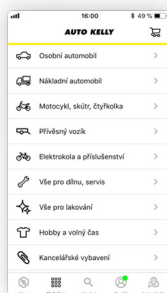

Největší katalog náhradních dílů a produktů nejen pro váš vůz

Jednoduché a přehledné zobrazení umožní rychle a snadno najít díl pro váš vůz či produkt, který potřebujete. Vybírat můžete z kompletní nabídky aftermarketových i originálních náhradních dílů a autopříslušenství na 90 % značek osobních, užitkových a nákladních vozů v ČR, či náhradních dílů a příslušenství pro motocykly, skútry a elektrokola. V sortimentu nechybí ani speciální garážové vybavení, stejně jako široká nabídka nářadí.