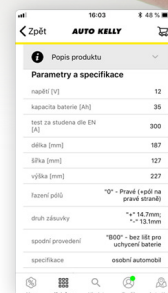

Kompletní a detailní informace o produktech

V detailu každého nalezeného zboží najdete kompletní informace včetně jeho skladové dostupnosti, výši vaší slevy, doplňující informace výrobce či kódy originálních náhradních dílů.