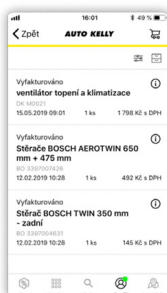

Přehled, stav a historie objednávek

Historii vašich objednávek a přehled o vašich nákupech budete mít vždy po ruce. Navíc nemusíte znovu vyhledávat produkty, které chcete opakovaně zakoupit.