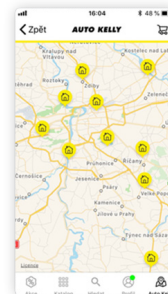

## Přehled, stav a historie objednávek

Historii vašich objednávek a přehled o vašich nákupech budete mít vždy po ruce. Navíc nemusíte znovu vyhledávat produkty, které chcete opakovaně zakoupit.

## Rychlé vyhledávání poboček, autoservisů, servisů elektrokola a skútrů s možností navigace

Najít servis auta, motocyklu, elektrokola nebo naši nejbližší pobočku nebylo nikdy jednodušší. Aplikace pro vás vyhledá vybraný servis nebo naši prodejnu a spolehlivě vás tam zavede.