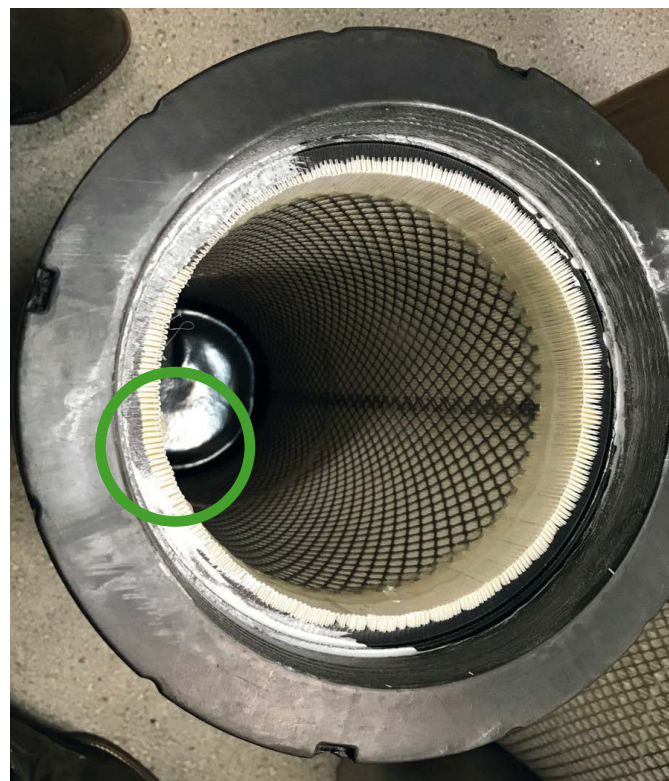

Originál

Otevřený konec

- větší průměr výstupního otvoru
- méně možného omezení
- větší plocha k působení tlaku vzduchu

Závěrem

- **Název produktu Vám negarantuje originalitu.**
- **Pouze spolehlivý partner/ dodavatel Vás ochrání před plagiátem.**
- **Zeptejte se vašeho dodavatele, zda je autorizovaným dealerem**
- **Nikdy nepoužívejte poškozený produkt(žádné pomačkání ani rýhy nejsou povoleny)**