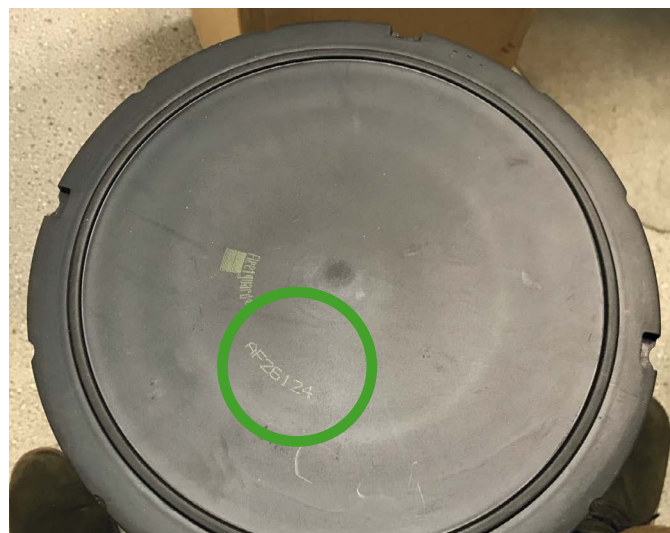

29

let s Vami

 **SCHÄFER
SÝKORA**
www.sasa.cz

 **Cummins** **Filtration**

ORIGINÁLNÍ PRODUKT VERSUS PLAGIÁT

AF26124/ AF26225

Co je špatně
na etiketě?

Vyříznutá informace - co zde asi bylo?

Odstraněná samolepka - o čem asi informovala?

Originální štítky

Název produktu

Číslo dílu

Originální produkt AF26124

Plagiát AF26124

- žádné logo, pouze název
- země původu
- číslo patentu
- kód výroby

- logo výrobce po obvodu
- pozměněný tvar "čtverce" u logo výrobce
- chybí země původu
- chybí číslo patentu
- chybí kód výroby

Poznámky

- Logo Fleetguard umístěno po obvodu
- deformovaný tvar loga výrobce
- číslo dílu umístěno po obvodu

- chybí země původu
- chybí patentové číslo
- chybí kód výroby

Bezpečnostní prvek - falešný - lze rozeznat odlišné
vnější provedení a jinou pryžovou spodní část.