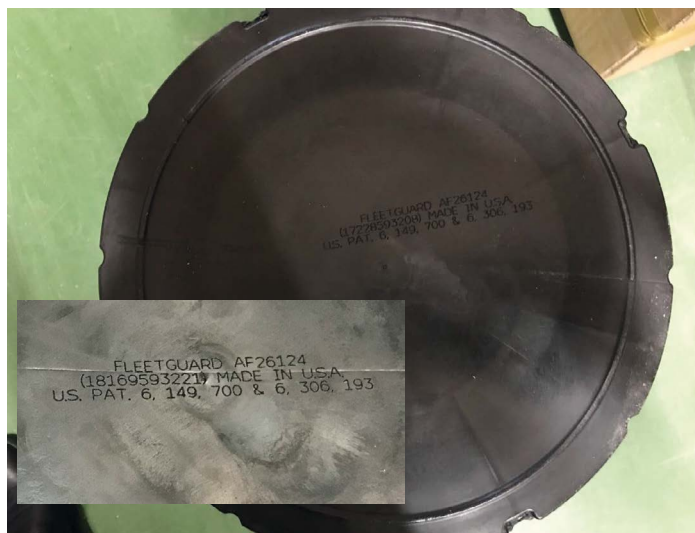

29

let s Vami

 **SCHÄFER
SÝKORA**
www.sasa.cz

 **Cummins** **Filtration**

ORIGINÁLNÍ PRODUKT VERSUS PLAGIÁT

AF26124/ AF26225

Co je špatně
na etiketě?

Vyříznutá informace - co zde asi bylo?

Odstraněná samolepka - o čem asi informovala?

Originální štítky

Název produktu

Číslo dílu

Originální produkt AF26124

Plagiát AF26124

- žádné logo, pouze název
- země původu
- číslo patentu
- kód výroby

- logo výrobce po obvodu
- pozměněný tvar "čtverce" u logo výrobce
- chybí země původu
- chybí číslo patentu
- chybí kód výroby

Poznámky

- Logo Fleetguard umístěno po obvodu
- deformovaný tvar loga výrobce
- číslo dílu umístěno po obvodu

- chybí země původu
- chybí patentové číslo
- chybí kód výroby

Bezpečnostní prvek - falešný - lze rozeznat odlišné
vnější provedení a jinou pryžovou spodní část.