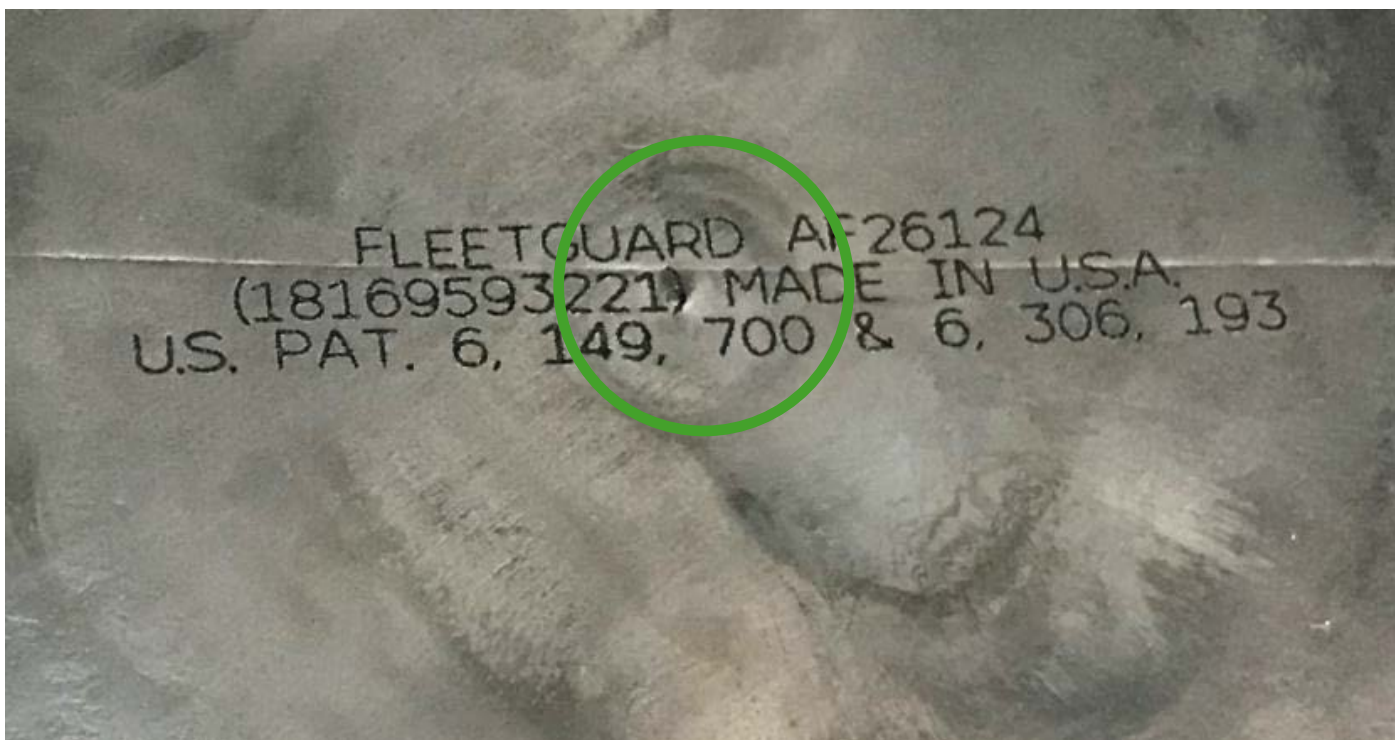

Hlavní filtr má jiné rozměry (výška),
vnější označení a...