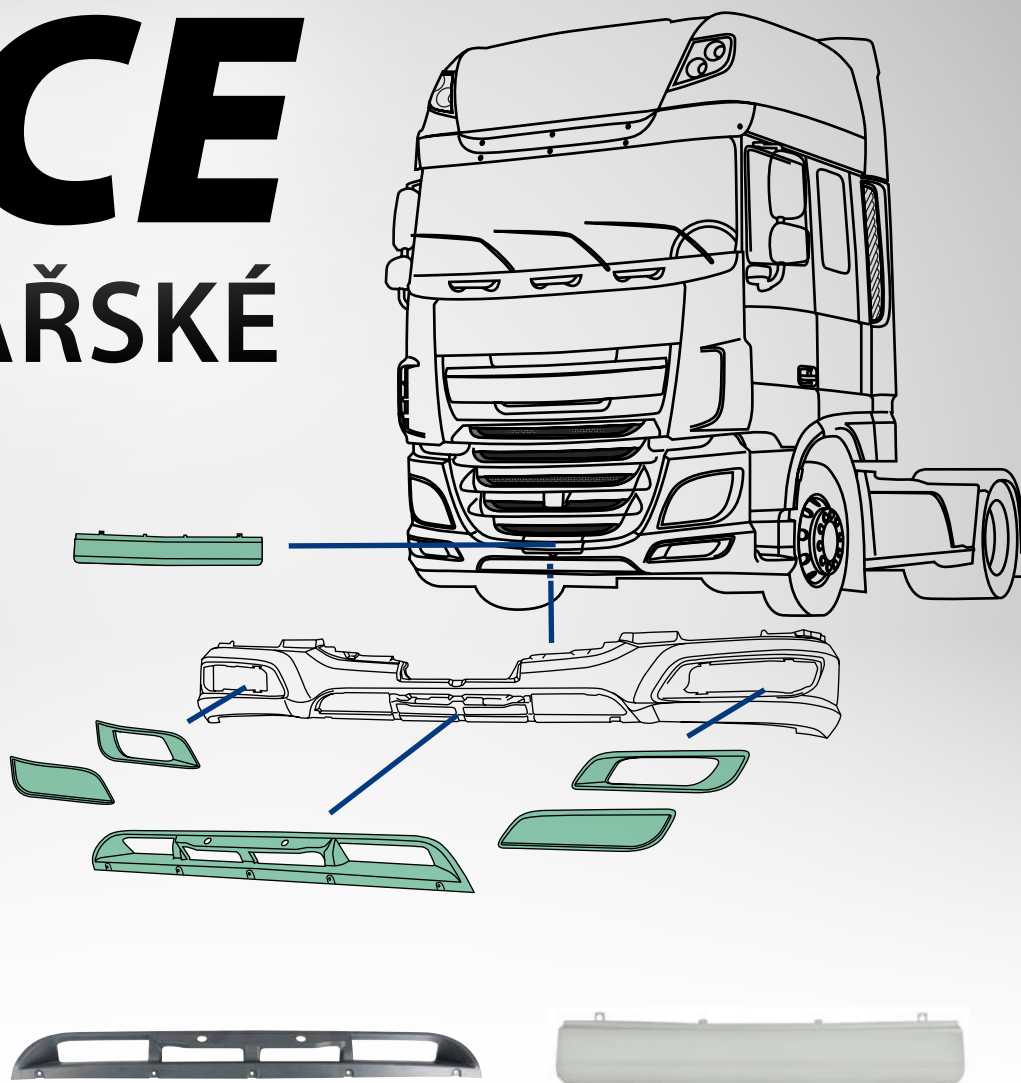

## KAROSÁŘSKÉ DÍLY

### VÝBĚR AKČNÍCH CEN\*

ELIT obj.číslo	Aplikace	Popis	Srovnávací číslo	Akční cena
<b>COV 880/100</b>	REN MAGNUM	přední nárazník	5010544561	<b>7 850 Kč</b> <a href="#">Objednat</a>
<b>COVTGL/95</b>	MAN TGL	přední nárazník (výška 570mm)	81416100224	<b>9 120 Kč</b> <a href="#">Objednat</a>
<b>KH9760 S206</b>	-	skříňka plastová SAF WK-FS 50 šířka 600/ výška 420/ hloubka 610	106965650	<b>1 160 Kč</b> <a href="#">Objednat</a>
<b>KH9735 R770</b>	VOLVO FH12-16, FM	sluneční clona	20456709	<b>1 888 Kč</b> <a href="#">Objednat</a>
<b>COVTPL/430</b>	-	blatník 440x1900mm, plastový	-	<b>560 Kč</b> <a href="#">Objednat</a>
<b>COV PRP/565</b>	-	Nárazník návěsu UNI, 2400mm, bílý	-	<b>1 450 Kč</b> <a href="#">Objednat</a>
<b>COV 4FH/90</b>	VOLVO FH 13-	přední nárazník, střední část - plastový, šedý	21316576	<b>888 Kč</b> <a href="#">Objednat</a>
<b>KH9715 R520</b>	MAN TGA	L/P horní část krytu zadního kola	81664106088	<b>485 Kč</b> <a href="#">Objednat</a>
<b>COV 943/116</b>	MB ACTROS MP3	P spojler 195	9438851725	<b>790 Kč</b> <a href="#">Objednat</a>
<b>COV 943/71</b>	MB ACTROS MP2	L kryt světla s otvorem pro mlhová světla, megaspace	9438803873	<b>3 050 Kč</b> <a href="#">Objednat</a>

\* Akční ceny jsou platné po celou dobu akce na kompletní nabídku sortimentu karosářských dílů a zrcátek. Ceny dalších položek uvidíte po přihlášení v eCatu nebo kontaktujte prodejní tým ELIT Truck.