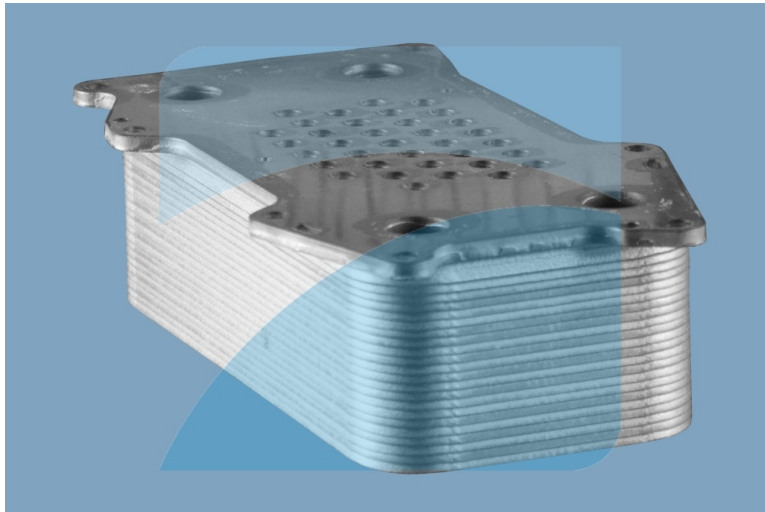

HIGHWAY Nr / No. **420008181**

Rodzaj produktu / Product type

Chłodnica oleju / Oil cooler

Nr OE / No. OE

04281090/04900207/04900207EZ/04912104/
F934201510440/F934201510090/H339950250100/21707083

Nr alternatywny / Alternative no.

Wymiar rdzenia / Core size

250 x 120 x 77

Informacja / Information

Zastosowanie / Application

Deutz Engine TCD 2013 L6 4V
Fendt 819/822/824/826/828/922/924/927/930/933/936/939
Volvo Penta Engine TAD754GE/TAD734GE