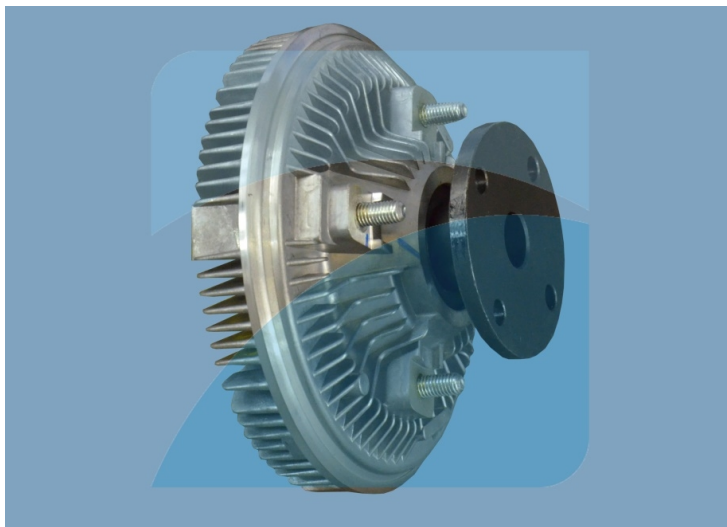

HIGHWAY Nr / No. **810054100**

Rodzaj produktu / Product type

Sprzęgło wiskotyczne / Fun clutch

Nr OE / No. OE

3783123M1

Nr alternatywny / Alternative no.

8MV376907361

49425

Wymiar rdzenia / Core size

Informacja / Information

Zastosowanie / Application

MASSEY FERGUSON 3075/3085/3095/3115/3120/3125/
3635/3655/5425/5435/5445/5455/6150/6160/6170/6180/
6235/6245/6255/6260/6265/6270/6280/6290/6445/6455