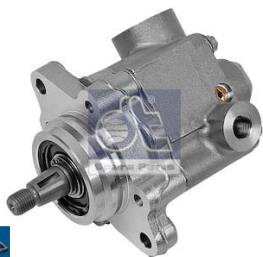

Objednací číslo:
9600010207

Klimatizace parkovací DOMETIC COOLAIR RTX 2000, 24V

Objednací číslo:
9600010208

Sada montážní COOLAIR RTX, UNIVERSAL

Objednací číslo:
9100300085

Filtr palinový kompletní, MAN TGS; TCX

Objednací číslo:
CZM30075

Kompresor klimatizace MAN TGL, TGM

Objednací číslo:
8FK351 002-491

Kompresor klimatizace MAN TGA, TCL, TGM, TGS, TG

Objednací číslo:
NIS 890193

Čerpadlo hydraulické servořízení SCANIA P,C,R,T

Sada náboje kola, BPW ECOPlus3

Objednací číslo:
09.801.08.41.0

Světlomet hlavní IVECO STRALIS

● P / ● L

GIANT AUTOPARTS LIMITED

Objednací číslo:
● **131-IV20311ER**
● **131-IV20311EL**

Osvětlení SPZ, 100x74mm