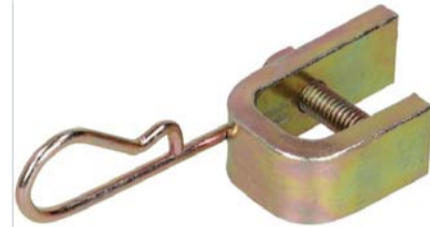

OBJEDNACÍ ČÍSLO:
ZDK007

Objednací číslo	Popis
MMT NNK32 BLACK/10	Indikátor maticový, 32mm, černá, s ukazatelem, 10ks v balení
MMT NNK32 BLUE/10	Indikátor maticový, 32mm, modrá, s ukazatelem, 10ks v balení
MMT NNK32 GOLD/10	Indikátor maticový, 32mm, zlatá, s ukazatelem, 10ks v balení
MMT NNK32 GREEN/10	Indikátor maticový, 32mm, zelená, s ukazatelem, 10ks v balení
MMT NNK32 GREY/10	Indikátor maticový, 32mm, šedá, s ukazatelem, 10ks v balení
MMT NNK32 ORANGE/10	Indikátor maticový, 32mm, oranžová, s ukazatelem, 10ks v balení
MMT NNK32 PINK/10	Indikátor maticový, 32mm, růžová, s ukazatelem, 10ks v balení
MMT NNK32 RED/10	Indikátor maticový, 32mm, červená, s ukazatelem, 10ks v balení
MMT NNK32 YELLOW/10	Indikátor maticový, 32mm, žlutá, s ukazatelem, 10ks v balení