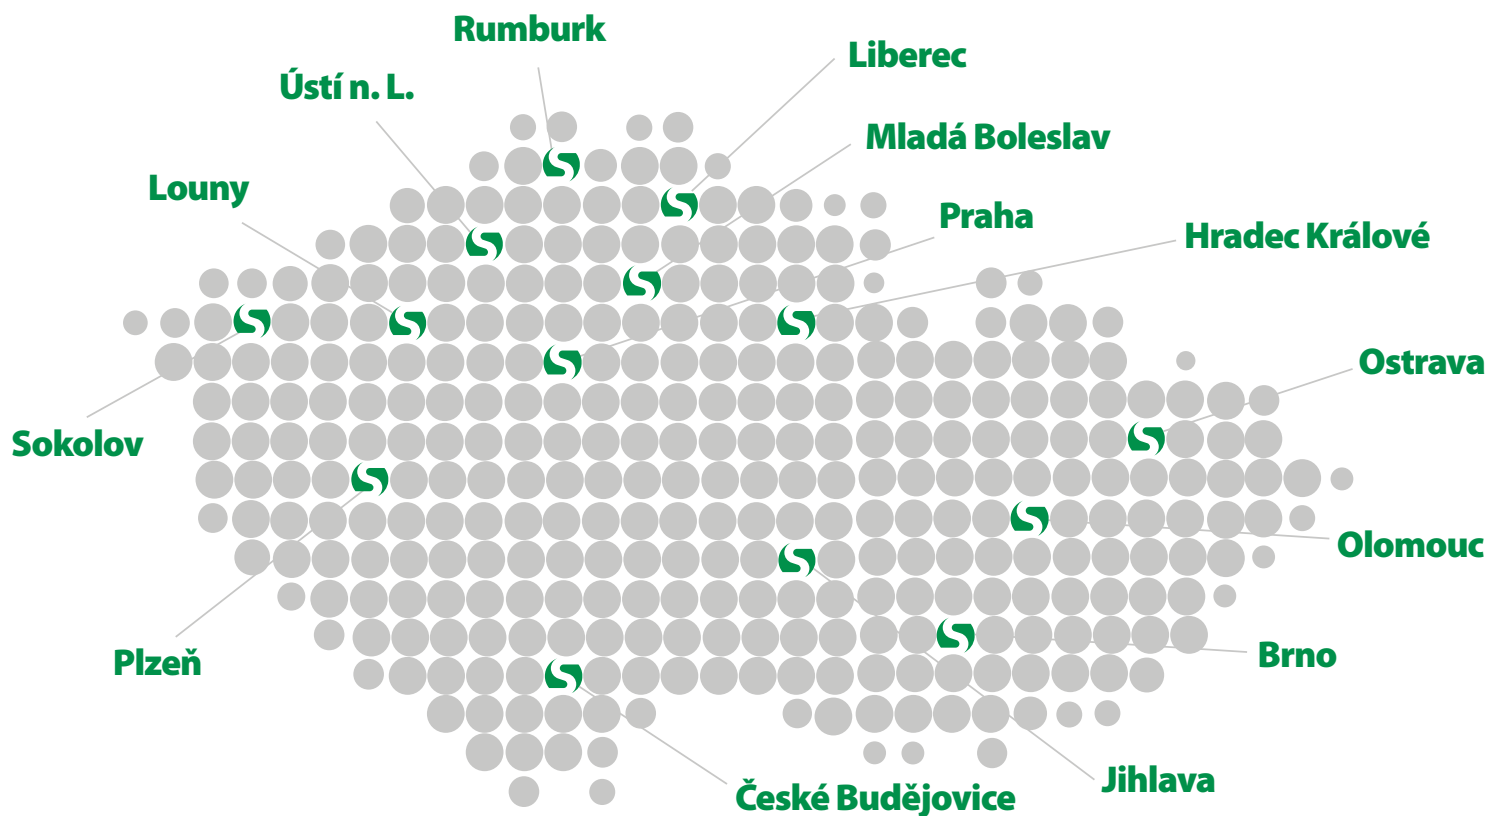

Sídlo společnosti

RUMBURK
SCHÄFER a SÝKORA s.r.o.
Cihlářská 1000/2
408 01 Rumburk
tel.: +420 412 354 911 - 915
fax: +420 412 333 690
GSM: +420 602 417 158
GSM: +420 603 524 648
e-mail: info@sasa.cz
www.sasa.cz

Centrální sklad a prodejní pobočka

RUMBURK
Cihlářská 1000/2
408 01 Rumburk
tel.: +420 412 354 911 - 915
fax: +420 412 333 690
GSM: +420 602 342 285
e-mail: autodily@sasa.cz
Provozní doba:
po - pá 7:00 - 16:00 hod.
so 8:00 - 11:00 hod.

Servis - Truck centrum

RUMBURK
Lesní 1111/3
408 01 Rumburk
tel.: +420 412 332 362
fax: +420 412 332 566
GSM: +420 724 103 790
e-mail: servis@sasa.cz
Provozní doba:
po - pá 7:00 - 18:00 hod.
so 7:00 - 12:00 hod.

Prodejní pobočka
MLADÁ BOLESLAV

K Podchlumí 1390
293 01 Mladá Boleslav
tel.: +420 326 997 213
fax: +420 326 997 214
GSM: +420 724 034 344
e-mail: sklad.boleslav@sasa.cz
Provozní doba:
po - pá 7:00 - 16:00 hod.
so 8:00 - 11:00 hod.

Prodejní pobočka
SOKOLOV

Kališnická 2250
356 01 SOKOLOV
tel.: +420 353 221 201
fax: +420 353 221 485
GSM: +420 606 654 978
e-mail: sklad.sokolov@sasa.cz
Provozní doba:
po - pá 7:00 - 16:00 hod.
so 8:00 - 11:00 hod.

Prodejní pobočka
ČESKÉ BUDĚJOVICE

Pekárenská 54
370 04 České Budějovice
tel.: +420 387 000 275
fax: +420 387 000 276
GSM: +420 724 309 927
e-mail: sklad.budejovice@sasa.cz
Provozní doba:
po - pá 7:00 - 17:00 hod.
so 8:00 - 11:00 hod.

Prodejní pobočka
JIHLAVA

Brněnská 2661/65
586 01 Jihlava (areál PATROL)
tel.: +420 567 155 171
fax: +420 567 215 899
GSM: +420 724 133 883
e-mail: sklad.jihlava@sasa.cz
Provozní doba:
po - pá 7:00 - 16:00 hod.
so 8:00 - 11:00 hod.

Prodejní pobočka
OSTRAVA

Muglinovská 1091/19
702 00 Ostrava
tel.: +420 596 768 661
fax: +420 596 768 662
GSM: +420 725 496 353
e-mail: sklad.ostrava@sasa.cz
Provozní doba:
po - pá 7:00 - 16:00 hod.
so 8:00 - 11:00 hod.

Prodejní pobočka
OLOMOUC

Týnecká 848 (dříve Přerovská)
779 00 Olomouc - Holice
tel.: +420 585 150 936
fax: +420 585 152 361
GSM: +420 727 832 413
e-mail: sklad.olomouc@sasa.cz
Provozní doba:
po - pá 7:00 - 17:00 hod.
so 8:00 - 11:00 hod.

Prodejní pobočka
PLZEŇ

Republikánská 2
312 00 Plzeň
tel.: +420 377 260 143
fax: +420 377 261 974
GSM: +420 602 528 279
e-mail: sklad.plzen@sasa.cz
Provozní doba:
po - pá 7:00 - 17:00 hod.
so 8:00 - 11:00 hod.

Prodejní pobočka
LOUNY

Poděbradova 578
440 01 Louny
tel.: +420 415 652 792
fax: +420 415 652 856
GSM: +420 724 808 036
e-mail: sklad.louny@sasa.cz
Provozní doba:
po - pá 7:00 - 16:00 hod.
so 8:00 - 11:00 hod.

Prodejní pobočka
LIBEREC

Dr. Milady Horákové 185/66
460 07 Liberec 7
tel.: +420 482 313 789
fax: +420 482 313 564
GSM: +420 724 808 035
e-mail: sklad.liberec@sasa.cz
Provozní doba:
po - pá 7:00 - 17:00 hod.
so 8:00 - 11:00 hod.

Prodejní pobočka
ÚSTÍ NAD LABEM

Žižkova 703/72
400 01 Ústí nad Labem
tel.: +420 475 209 656
fax: +420 475 201 823
GSM: +420 606 730 967
e-mail: sklad.usti@sasa.cz
Provozní doba:
po - pá 7:00 - 17:00 hod.
so 8:00 - 11:00 hod.

Prodejní pobočka
PRAHA