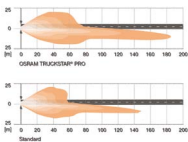

OSRAM TRUCKSTAR® PRO Nejasnější světlo OSRAM pro nákladní vozy.

Až o 100 % více světla ve srovnání se standardními žárovkami. Extrémně dlouhá životnost a vysoká odolnost vůči vibracím dělá z těchto světelných zdrojů tu správnou volbu pro profesionální řidiče nákladních vozidel.