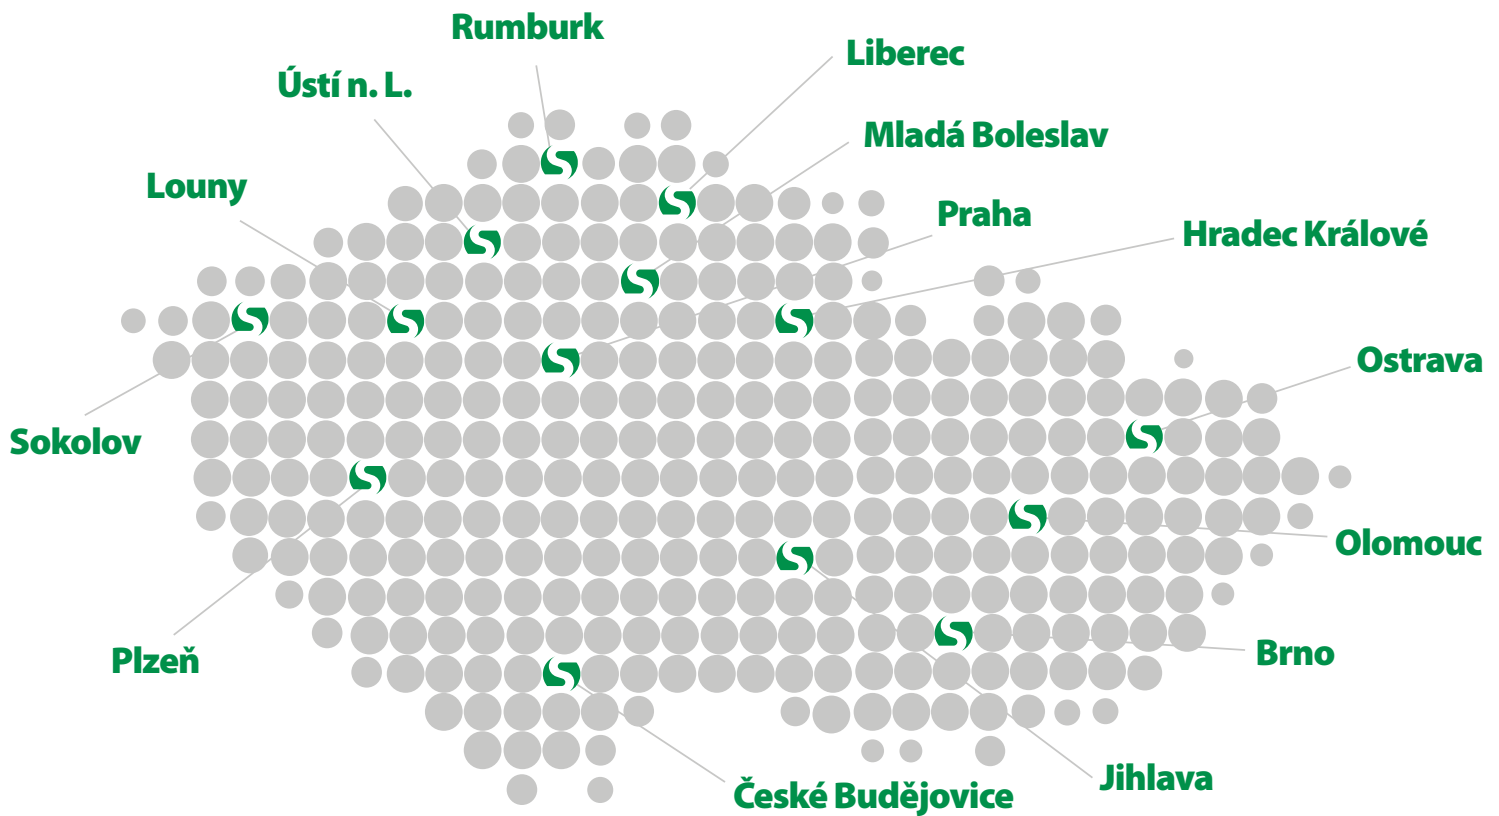

Sídlo společnosti

RUMBURK
SCHÄFER a SÝKORA s.r.o.
Cihlářská 1000/2
408 01 Rumburk
tel.: +420 412 354 911 - 915
fax: +420 412 333 690
GSM: +420 602 417 158
GSM: +420 603 524 648
e-mail: info@sasa.cz
www.sasa.cz

Centrální sklad a prodejní pobočka

RUMBURK
Cihlářská 1000/2
408 01 Rumburk
tel.: +420 412 354 911 - 915
fax: +420 412 333 690
GSM: +420 602 342 285
e-mail: autodily@sasa.cz
Provozní doba:
po - pá 7:00 - 16:00 hod.
so 8:00 - 11:00 hod.

Servis - Truck centrum

RUMBURK
Lesní 1111/3
408 01 Rumburk
tel.: +420 412 332 362
fax: +420 412 332 566
GSM: +420 724 103 790
e-mail: servis@sasa.cz
Provozní doba:
po - pá 7:00 - 18:00 hod.
so 7:00 - 12:00 hod.

Prodejní pobočka
MLADÁ BOLESLAV

K Podchlumí 1390
293 01 Mladá Boleslav
tel.: +420 326 997 213
fax: +420 326 997 214
GSM: +420 724 034 344
e-mail: sklad.boleslav@sasa.cz
Provozní doba:
po - pá 7:00 - 16:00 hod.
so 8:00 - 11:00 hod.

Prodejní pobočka
SOKOLOV

Kališnická 2250
356 01 SOKOLOV
tel.: +420 353 221 201
fax: +420 353 221 485
GSM: +420 606 654 978
e-mail: sklad.sokolov@sasa.cz
Provozní doba:
po - pá 7:00 - 16:00 hod.
so 8:00 - 11:00 hod.

Prodejní pobočka
ČESKÉ BUDĚJOVICE

Pekárenská 54
370 04 České Budějovice
tel.: +420 387 000 275
fax: +420 387 000 276
GSM: +420 724 309 927
e-mail: sklad.budejovice@sasa.cz
Provozní doba:
po - pá 7:00 - 17:00 hod.
so 8:00 - 11:00 hod.

Prodejní pobočka
JIHLAVA

Brněnská 2661/65
586 01 Jihlava (areál PATROL)
tel.: +420 567 155 171
fax: +420 567 215 899
GSM: +420 724 133 883
e-mail: sklad.jihlava@sasa.cz
Provozní doba:
po - pá 7:00 - 16:00 hod.
so 8:00 - 11:00 hod.

Prodejní pobočka
OSTRAVA

Muglinovská 1091/19
702 00 Ostrava
tel.: +420 596 768 661
fax: +420 596 768 662
GSM: +420 725 496 353
e-mail: sklad.ostrava@sasa.cz
Provozní doba:
po - pá 7:00 - 16:00 hod.
so 8:00 - 11:00 hod.

Prodejní pobočka
OLOMOUC

Týnecká 848 (dříve Přerovská)
779 00 Olomouc - Holice
tel.: +420 585 150 936
fax: +420 585 152 361
GSM: +420 727 832 413
e-mail: sklad.olomouc@sasa.cz
Provozní doba:
po - pá 7:00 - 17:00 hod.
so 8:00 - 11:00 hod.

Prodejní pobočka
PLZEŇ

Republikánská 2
312 00 Plzeň
tel.: +420 377 260 143
fax: +420 377 261 974
GSM: +420 602 528 279
e-mail: sklad.plzen@sasa.cz
Provozní doba:
po - pá 7:00 - 17:00 hod.
so 8:00 - 11:00 hod.

Prodejní pobočka
LOUNY

Poděbradova 578
440 01 Louny
tel.: +420 415 652 792
fax: +420 415 652 856
GSM: +420 724 808 036
e-mail: sklad.louny@sasa.cz
Provozní doba:
po - pá 7:00 - 16:00 hod.
so 8:00 - 11:00 hod.

Prodejní pobočka
LIBEREC

Dr. Milady Horákové 185/66
460 07 Liberec 7
tel.: +420 482 313 789
fax: +420 482 313 564
GSM: +420 724 808 035
e-mail: sklad.liberec@sasa.cz
Provozní doba:
po - pá 7:00 - 17:00 hod.
so 8:00 - 11:00 hod.

Prodejní pobočka
ÚSTÍ NAD LABEM

Žižkova 703/72
400 01 Ústí nad Labem
tel.: +420 475 209 656
fax: +420 475 201 823
GSM: +420 606 730 967
e-mail: sklad.usti@sasa.cz
Provozní doba:
po - pá 7:00 - 17:00 hod.
so 8:00 - 11:00 hod.

Prodejní pobočka
PRAHA