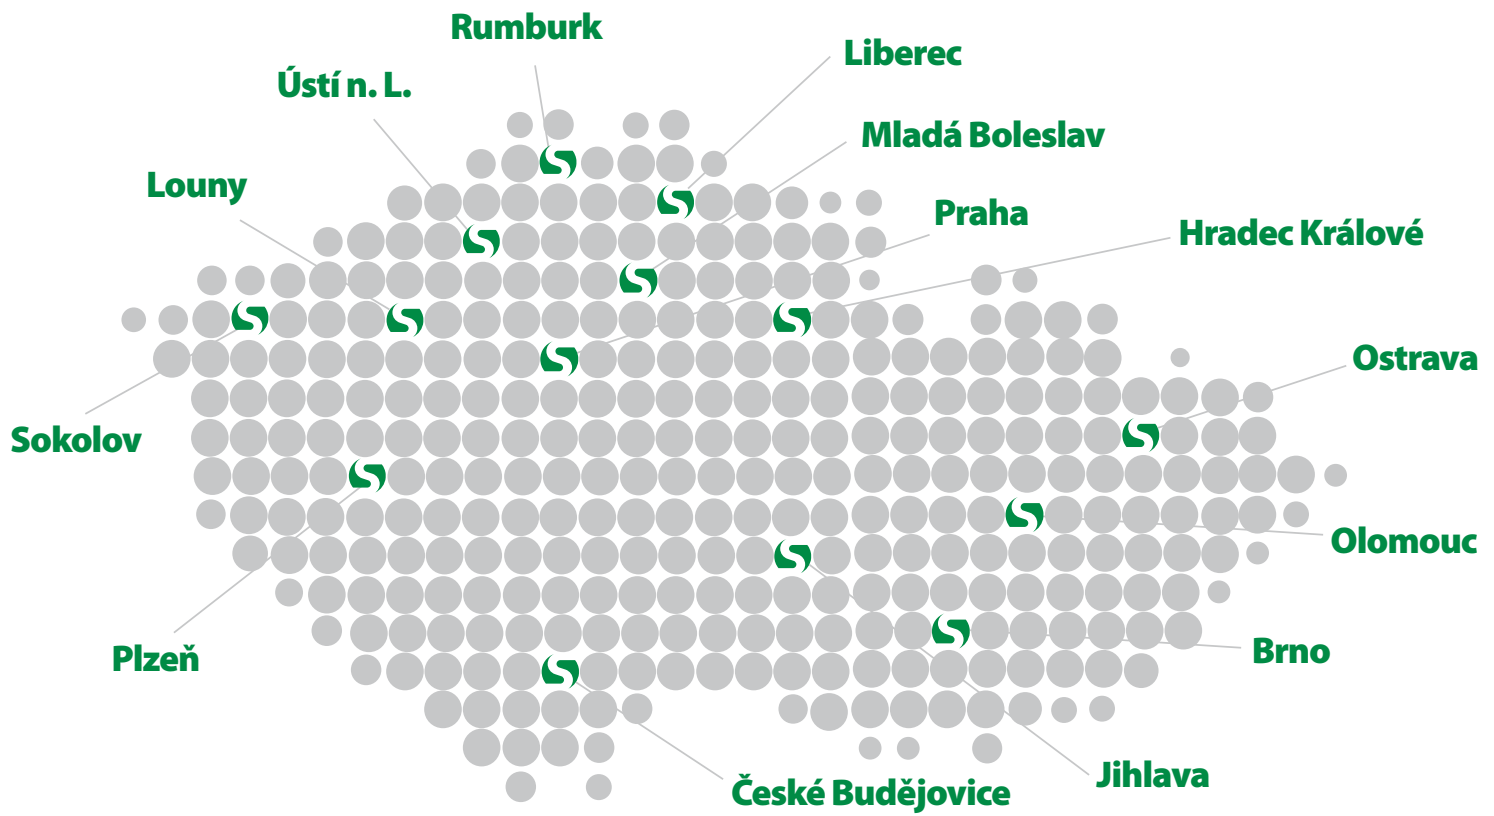

Sídlo společnosti

RUMBURK

SCHÄFER a SÝKORA s.r.o.
Cihlářská 1000/2
408 01 Rumburk
tel.: +420 412 354 911 - 915
fax: +420 412 333 690
GSM: +420 602 417 158
GSM: +420 603 524 648
e-mail: info@sasa.cz

www.sasa.cz

Centrální sklad a prodejní pobočka

RUMBURK

Cihlářská 1000/2
408 01 Rumburk
tel.: +420 412 354 911 - 915
fax: +420 412 333 690
GSM: +420 602 342 285
e-mail: autodily@sasa.cz
Provozní doba:
po - pá 7:00 - 16:00 hod.
so 8:00 - 11:00 hod.

Servis - Truck centrum

RUMBURK

Lesní 1111/3
408 01 Rumburk
tel.: +420 412 332 362
fax: +420 412 332 566
GSM: +420 724 103 790
e-mail: servis@sasa.cz
Provozní doba:
po - pá 7:00 - 18:00 hod.
so 7:00 - 12:00 hod.

Prodejní pobočka

MLADÁ BOLESLAV

K Podchlumí 1390
293 01 Mladá Boleslav
tel.: +420 326 997 213
fax: +420 326 997 214
GSM: +420 724 034 344
e-mail: sklad.boleslav@sasa.cz
Provozní doba:
po - pá 7:00 - 16:00 hod.
so 8:00 - 11:00 hod.

Prodejní pobočka

SOKOLOV

Kališnická 2250
356 01 SOKOLOV
tel.: +420 353 221 201
fax: +420 353 221 485
GSM: +420 606 654 978
e-mail: sklad.sokolov@sasa.cz
Provozní doba:
po - pá 7:00 - 16:00 hod.
so 8:00 - 11:00 hod.

Prodejní pobočka

ČESKÉ BUDĚJOVICE

Pekárenská 54
370 04 České Budějovice
tel.: +420 387 000 275
fax: +420 387 000 276
GSM: +420 724 309 927
e-mail: sklad.budejovice@sasa.cz
Provozní doba:
po - pá 7:00 - 17:00 hod.
so 8:00 - 11:00 hod.

Prodejní pobočka

JIHLAVA

Brněnská 2661/65
586 01 Jihlava (areál PATROL)
tel.: +420 567 155 171
fax: +420 567 215 899
GSM: +420 724 133 883
e-mail: sklad.jihlava@sasa.cz
Provozní doba:
po - pá 7:00 - 16:00 hod.
so 8:00 - 11:00 hod.

Prodejní pobočka

OSTRAVA

Muglinovská 1091/19
702 00 Ostrava
tel.: +420 596 768 661
fax: +420 596 768 662
GSM: +420 725 496 353
e-mail: sklad.ostrava@sasa.cz
Provozní doba:
po - pá 7:00 - 16:00 hod.
so 8:00 - 11:00 hod.

Prodejní pobočka

OLOMOUC

Týnecká 848 (dříve Přerovská)
779 00 Olomouc - Holice
tel.: +420 585 150 936
fax: +420 585 152 361
GSM: +420 727 832 413
e-mail: sklad.olomouc@sasa.cz
Provozní doba:
po - pá 7:00 - 17:00 hod.
so 8:00 - 11:00 hod.

Prodejní pobočka

PLZEŇ

Republikánská 2
312 00 Plzeň
tel.: +420 377 260 143
fax: +420 377 261 974
GSM: +420 602 528 279
e-mail: sklad.plzen@sasa.cz
Provozní doba:
po - pá 7:00 - 17:00 hod.
so 8:00 - 11:00 hod.

Prodejní pobočka

LOUNY

Poděbradova 578
440 01 Louny
tel.: +420 415 652 792
fax: +420 415 652 856
GSM: +420 724 808 036
e-mail: sklad.louny@sasa.cz
Provozní doba:
po - pá 7:00 - 16:00 hod.
so 8:00 - 11:00 hod.

Prodejní pobočka

LIBEREC

Dr. Milady Horákové 185/66
460 07 Liberec 7
tel.: +420 482 313 789
fax: +420 482 313 564
GSM: +420 724 808 035
e-mail: sklad.liberec@sasa.cz
Provozní doba:
po - pá 7:00 - 17:00 hod.
so 8:00 - 11:00 hod.

Prodejní pobočka

ÚSTÍ NAD LABEM

Žižkova 703/72
400 01 Ústí nad Labem
tel.: +420 475 209 656
fax: +420 475 201 823
GSM: +420 606 730 967
e-mail: sklad.usti@sasa.cz
Provozní doba:
po - pá 7:00 - 17:00 hod.
so 8:00 - 11:00 hod.

Prodejní pobočka

PRAHA