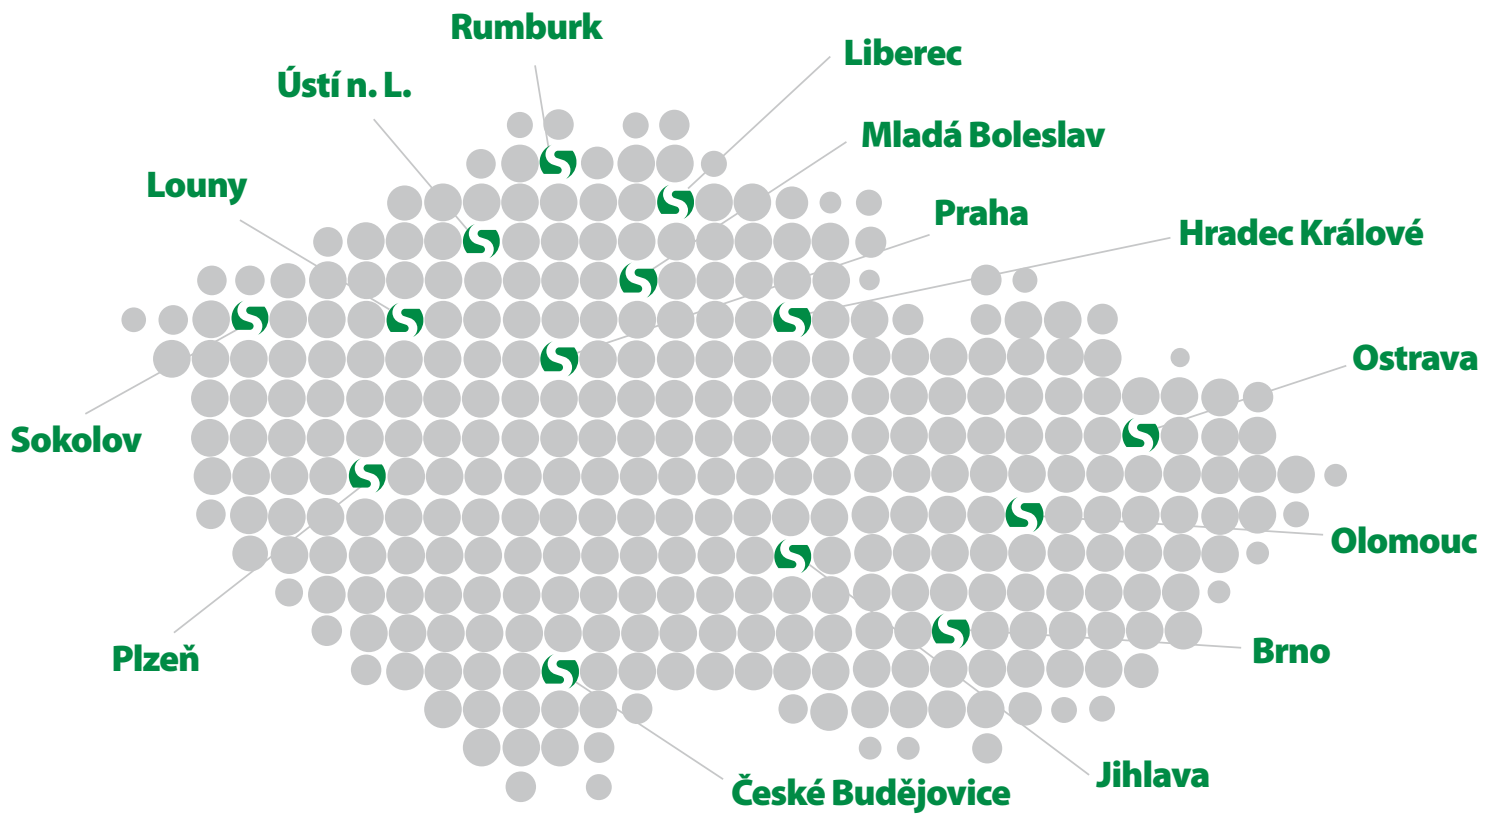

Sídlo společnosti

RUMBURK

SCHÄFER a SÝKORA s.r.o.
Cihlářská 1000/2
408 01 Rumburk
tel.: +420 412 354 911 - 915
fax: +420 412 333 690
GSM: +420 602 417 158
GSM: +420 603 524 648
e-mail: info@sasa.cz

www.sasa.cz