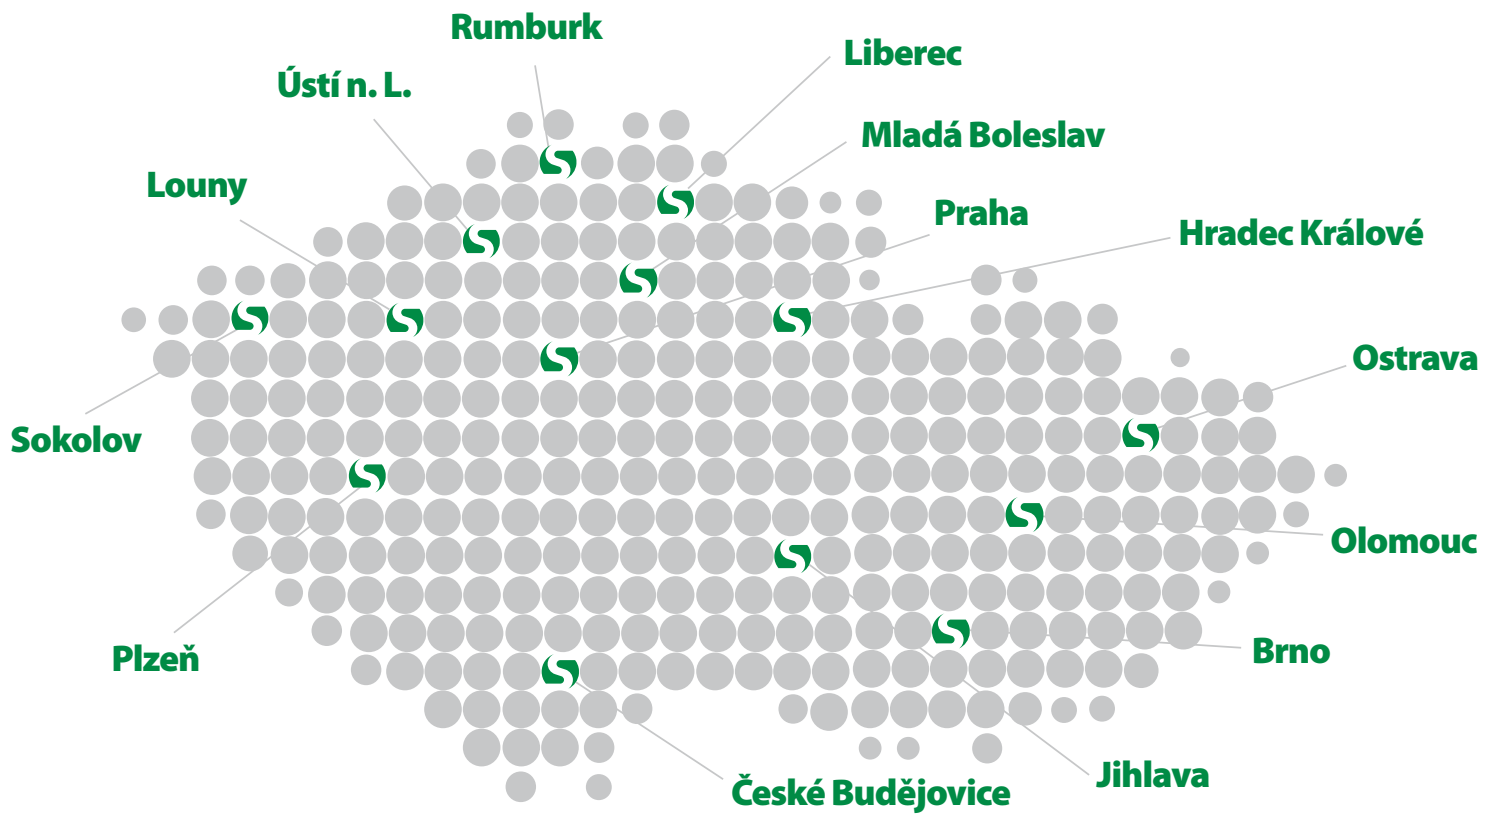

Sídlo společnosti

RUMBURK

SCHÄFER a SÝKORA s.r.o.
Cihlářská 1000/2
408 01 Rumburk
tel.: +420 412 354 911 - 915
fax: +420 412 333 690
GSM: +420 602 417 158
GSM: +420 603 524 648
e-mail: info@sasa.cz

www.sasa.cz

Centrální sklad a prodejní pobočka

RUMBURK

Cihlářská 1000/2
408 01 Rumburk
tel.: +420 412 354 911 - 915
fax: +420 412 333 690
GSM: +420 602 342 285
e-mail: autodily@sasa.cz
Provozní doba:
po - pá 7:00 - 16:00 hod.
so 8:00 - 11:00 hod.

Servis - Truck centrum

RUMBURK

Lesní 1111/3
408 01 Rumburk
tel.: +420 412 332 362
fax: +420 412 332 566
GSM: +420 724 103 790
e-mail: servis@sasa.cz
Provozní doba:
po - pá 7:00 - 18:00 hod.
so 7:00 - 12:00 hod.

Prodejní pobočka

MLADÁ BOLESLAV

K Podchlumí 1390
293 01 Mladá Boleslav
tel.: +420 326 997 213
fax: +420 326 997 214
GSM: +420 724 034 344
e-mail: sklad.boleslav@sasa.cz
Provozní doba:
po - pá 7:00 - 16:00 hod.
so 8:00 - 11:00 hod.

Prodejní pobočka

SOKOLOV

Kališnická 2250
356 01 SOKOLOV
tel.: +420 353 221 201
fax: +420 353 221 485
GSM: +420 606 654 978
e-mail: sklad.sokolov@sasa.cz
Provozní doba:
po - pá 7:00 - 16:00 hod.
so 8:00 - 11:00 hod.

Prodejní pobočka

ČESKÉ BUDĚJOVICE

Pekárenská 54
370 04 České Budějovice
tel.: +420 387 000 275
fax: +420 387 000 276
GSM: +420 724 309 927
e-mail: sklad.budejovice@sasa.cz
Provozní doba:
po - pá 7:00 - 17:00 hod.
so 8:00 - 11:00 hod.

Prodejní pobočka

JIHLAVA

Brněnská 2661/65
586 01 Jihlava (areál PATROL)
tel.: +420 567 155 171
fax: +420 567 215 899
GSM: +420 724 133 883
e-mail: sklad.jihlava@sasa.cz
Provozní doba:
po - pá 7:00 - 16:00 hod.
so 8:00 - 11:00 hod.

Prodejní pobočka

OSTRAVA

Muglinovská 1091/19
702 00 Ostrava
tel.: +420 596 768 661
fax: +420 596 768 662
GSM: +420 725 496 353
e-mail: sklad.ostrava@sasa.cz
Provozní doba:
po - pá 7:00 - 16:00 hod.
so 8:00 - 11:00 hod.

Prodejní pobočka

OLOMOUC

Týnecká 848 (dříve Přerovská)
779 00 Olomouc - Holice
tel.: +420 585 150 936
fax: +420 585 152 361
GSM: +420 724 785 635
e-mail: sklad.olomouc@sasa.cz
Provozní doba:
po - pá 7:00 - 17:00 hod.
so 8:00 - 11:00 hod.

Prodejní pobočka

PLZEŇ

Republikánská 2
312 00 Plzeň
tel.: +420 377 260 143
fax: +420 377 261 974
GSM: +420 602 528 279
e-mail: sklad.plzen@sasa.cz
Provozní doba:
po - pá 7:00 - 17:00 hod.
so 8:00 - 11:00 hod.

Prodejní pobočka

LOUNY

Poděbradova 578
440 01 Louny
tel.: +420 415 652 792
fax: +420 415 652 856
GSM: +420 724 808 036
e-mail: sklad.louny@sasa.cz
Provozní doba:
po - pá 7:00 - 16:00 hod.
so 8:00 - 11:00 hod.

Prodejní pobočka

LIBEREC

Dr. Milady Horákové 185/66
460 07 Liberec 7
tel.: +420 482 313 789
fax: +420 482 313 564
GSM: +420 724 808 035
e-mail: sklad.liberec@sasa.cz
Provozní doba:
po - pá 7:00 - 17:00 hod.
so 8:00 - 11:00 hod.

Prodejní pobočka

ÚSTÍ NAD LABEM

Žižkova 703/72
400 01 Ústí nad Labem
tel.: +420 475 209 656
fax: +420 475 201 823
GSM: +420 606 730 967
e-mail: sklad.usti@sasa.cz
Provozní doba:
po - pá 7:00 - 17:00 hod.
so 8:00 - 11:00 hod.

Prodejní pobočka

PRAHA