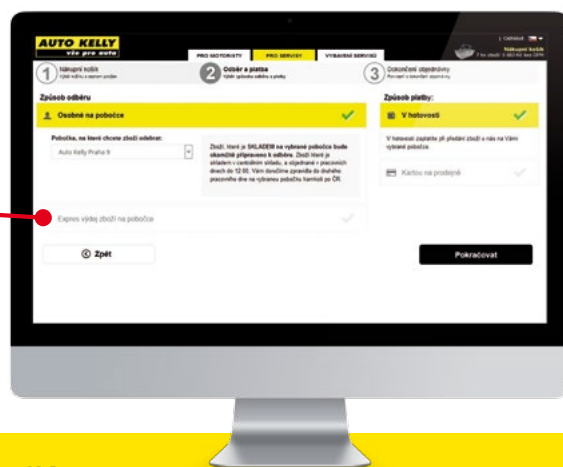

Kartou na prodejce

Pobočka, na které chcete zboží odebrat:

Auto Kelly Praha 9

Mobilní tel.:

Datum a čas vyzvednutí:

Pokračovat

Zpět

Stačí zadat: