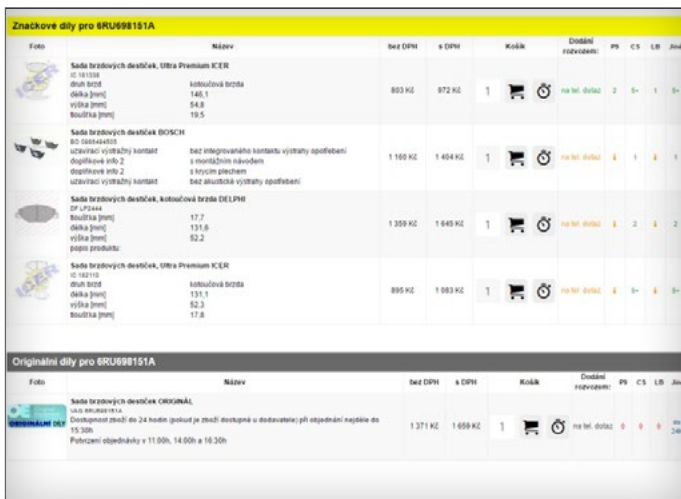

7. Zobrazí se mi nabídka na vybrané aftermarketové i originální díly.