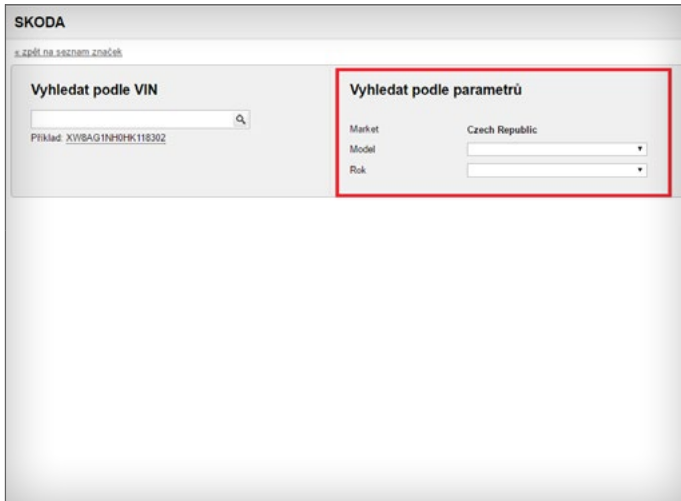

3. Pokud neznám VIN, mohu díly vyhledat podle technických parametrů vozidla– typ, model, rok výroby atd.