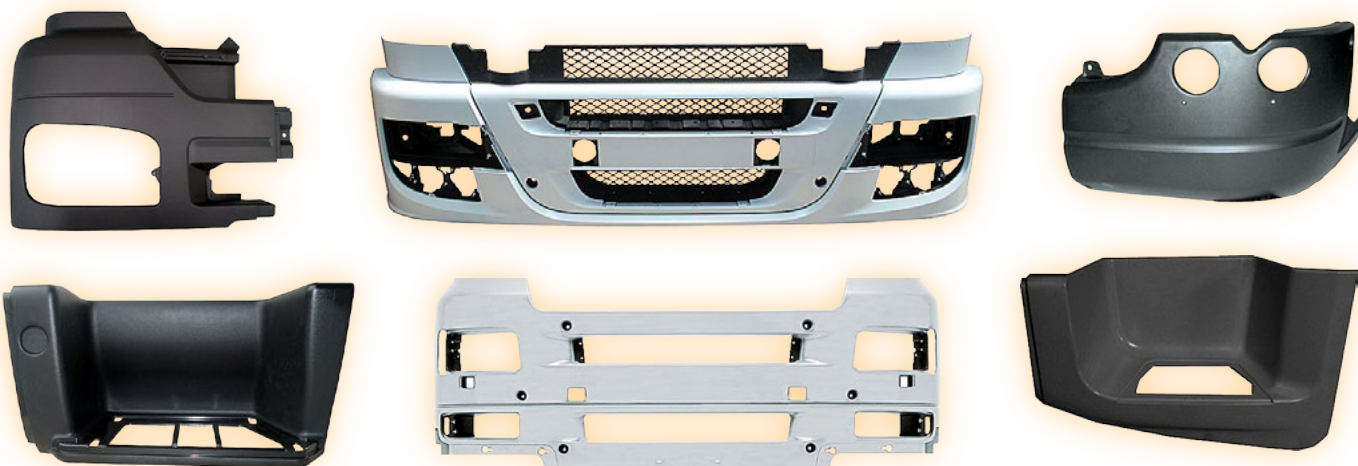

## na aftermarketové karosářské díly

Nakupujte všechny aftermarketové karosářské díly za akční ceny v týdnu 20. – 26. 3. 2017.

Další  
akční  
položky  
v eCatu

### VÝBĚR AKČNÍCH CEN\*

ELIT obj. číslo	Aplikace	Popis	Srovnávací číslo	Akční cena
COVTGX/ 90	MAN TGX	přední nárazník	81416100364	<b>8 986 Kč</b>
COV 240/677	–	víčko nádrže zamykací	2993918, 41003248	<b>458 Kč</b>
KH9735 R770	VOLVO FH12-16, FM	sluneční clona	20456709	<b>1 881 Kč</b>
COV C39/930	Iveco Daily	zadní nárazník šedý, délka 1860 mm, vč. koncovek	500326870	<b>1 020 Kč</b>
KH9725 B088	Renault Midlum	přední nárazník, šedý 2/06-	5010544070	<b>3 720 Kč</b>
KH9760 S206	–	skříňka plastová SAF WK-FS 50 šířka 600 / výška 420 / hloubka 610	106965650	<b>1 160 Kč</b>
KH9705 R099	DAF XF95, XF105	L kryt světla	1398284	<b>607 Kč</b>
KH9715 R520	MAN TGA	L/P horní část krytu zadního kola	81664106088	<b>485 Kč</b>
COV 4FH/ 90	VOLVO FH 13-	přední nárazník, střední část – plastový, šedý	21316576	<b>927 Kč</b>
COV TPS/215	–	blatník 490x825 mm, s nastavitelným držákem, plastový	–	<b>910 Kč</b>