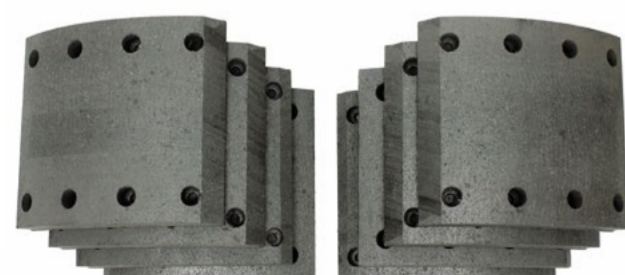

Brzdové obložení STARLINE

- SAF, WVA 19283/19284

Atraktivní řešení

Kód: BC TX004
Počet ks k objednání .....
790 Kč
MOC: 1 599 Kč