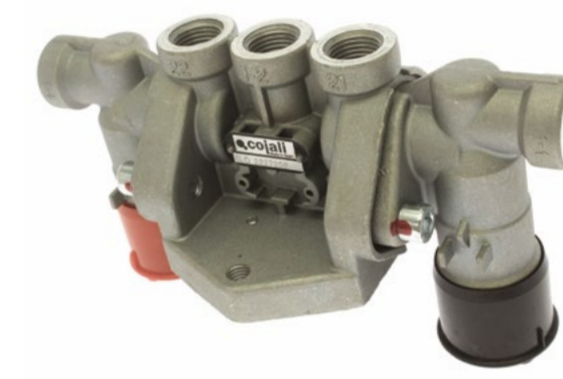

- IVECO

cojali

Kód: COJ 2851407
Počet ks k objednání: 1
1 690 Kč
MOC: 2 250 Kč

Odbřžďovací ventil COJALI

- SCANIA, SCHMITZ, KÖGEL

cojali

Kód: COJ 2227202
Počet ks k objednání: 1
1 790 Kč
MOC: 2 190 Kč

Opravná sada brzdového třmenu KNORR-BREMSE