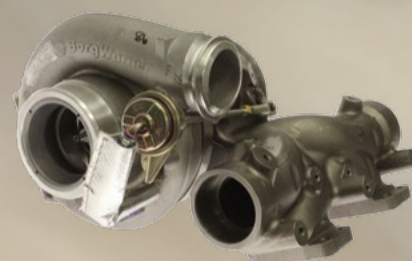

TRUCK

JARNÍ HITY

Platnost: 20. 3. - 21. 5. 2017

Turbodmychadlo
KKK 13879980066

- DAF

Kód: TD 1K-0168T

Počet ks k objednání .....

25 950 Kč

MOC: 34 775 Kč

Posilovač spojky COJALI

- MERCEDES-BENZ Actros

cojali