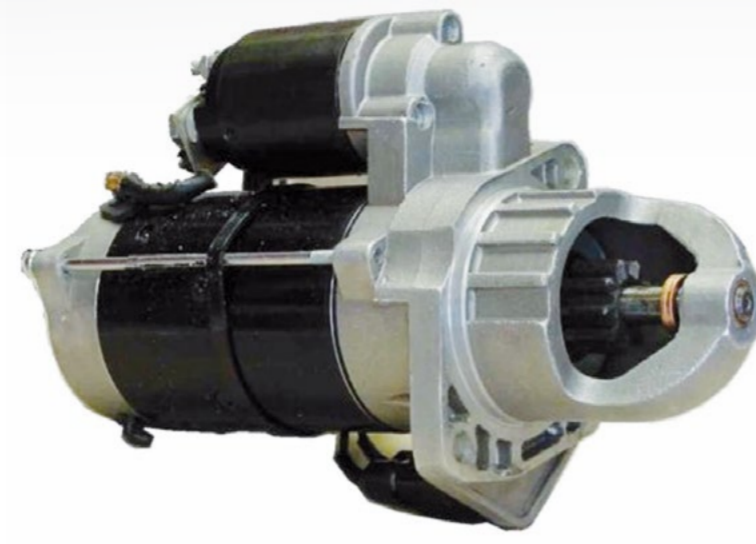

Startér BOSCH

- MERCEDES-BENZ Atego, Axor, Vario

Kód: BO 0986017240
Počet ks k objednání

5 050 Kč
MOC: 9 100 Kč