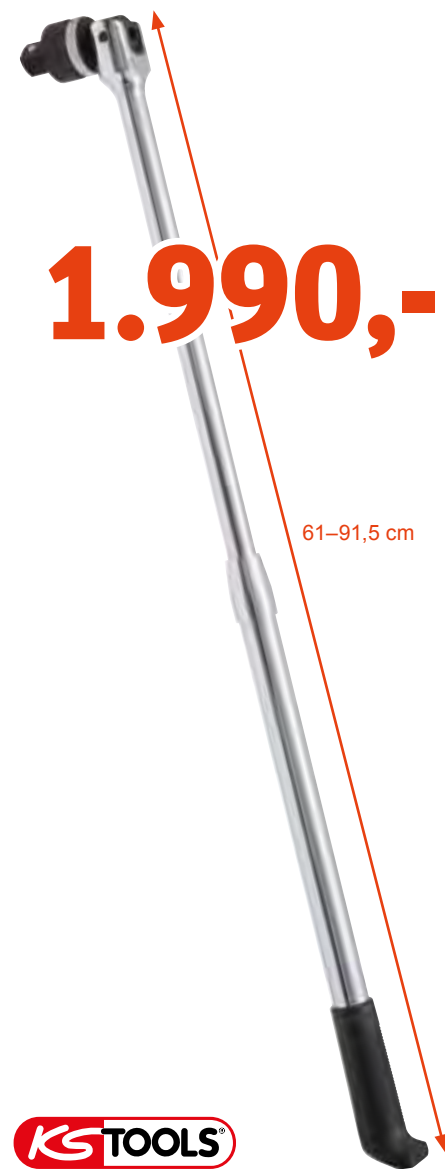

Obsah sady: 10–11–12–13–14–17–19–22–24–27–30–32 mm

Obj. č. 7XL-012

3.850,-

GEDORE

Voltmetr

S LED a akustickým ukazatelem.

Obj. č. 90940110

247,-

Obj. č. 1580230

6.735,-

RUFF

3/4" teleskopická páka s ráčnou

Nastavitelná v rozmezí 610–915 mm
Max. 1 870 Nm

Obj. č. 918.1805

1.990,-

61–91,5 cm