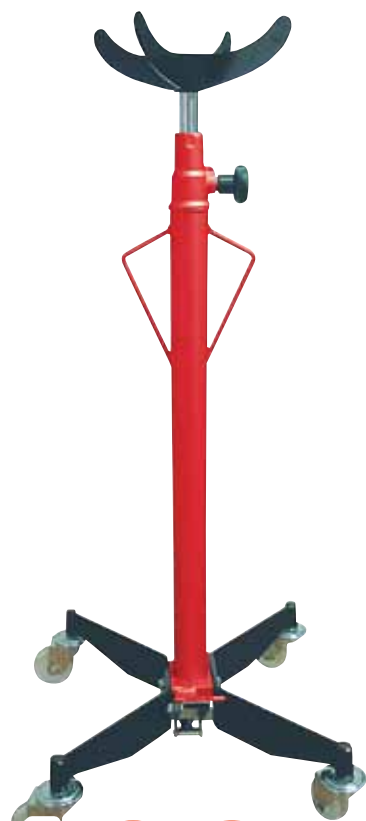

Obj.č. 9012M

136,-

Elektrická leštička

- Leštiaci tanier Ø 150 mm
- Počet otáčok 900-2 500 ot./min.
- Výkon 1 200 W
- Závit vretena M14
- Hmotnosť 2,1 kg

Nízke otáčky umožňujú veľmi dobré výsledky pri leštení, odhrotovanie a odstraňovanie hrdze.

Obj.č. **4935412266**

Leštiaca hubka biela

- Priemer 150 mm

Obj.č. **4932373165**

275,-

9,90

Podpera na prevodovku P 500

- Nosnosť 500 kg
- Min. výška zdvíhu 1 100 mm
- Max. výška zdvíhu 1 960 mm
- Šírka podvozku 565 mm

Obj.č. **MRLLDP500**

189,-

mono chrom
redline

Nádoba na odsávanie a zber použitého oleja

Technické údaje:

- Objem nádrže 80 l
- Zberný lievik 400 / 1 200–1 600 mm
- Rozmery (Š x H x V): 600 x 600 x 1 100 mm
- Hmotnosť 35 kg

Obj.č. **MRLOEAES1005-RL**

290,-

mono chrom
redline

Hydraulický lis do 25 t

Hydraulický lis pre prácu v garážach a priemysle. Skladá sa z robustného oceľového rámu. Pevný hydraulický valec. Hmotnosť od 180 kg do 25 t.