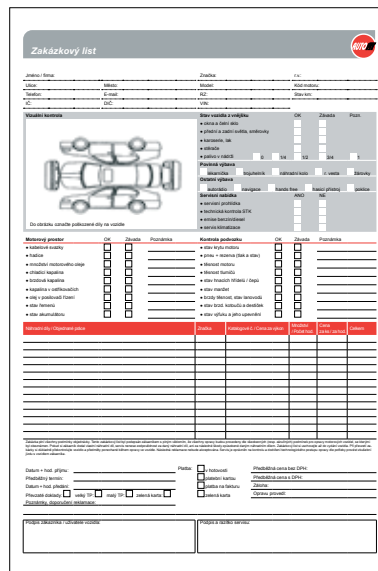

Tiskoviny

1 Kancelář

Název	Počet ks	Obj. č. AUTOFIT	Obj. č. AUTOAUTO	Obj. č. AUTONETTO	Obj. č. AUTOGO	Cena
Hlavičkový papír	1 000	2TDV F039	2TDV A039	2TDV N039	2TDV G039	990,-
Obálka DL	500	2TDV F040	2TDV A040	2TDV N040	2TDV G040	1.350,-
Vizitka	100	2TDV F041	2TDV A041	2TDV N041	2TDV G041	199,-
Zakázkový list (propisovací formulář)	100x originál + kopie	2TDV F045	2TDV A045	2TDV N045	2TDV G045	190,-