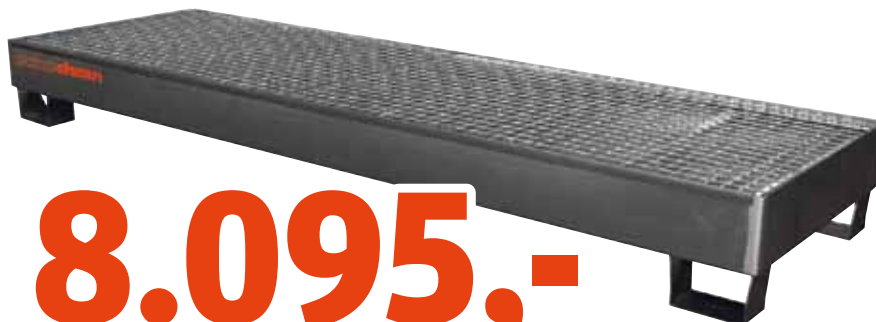

Záchytná vana na sudy s olejem

- Až pro 3 sudy o objemu 200 l
- Objem vany 230 l
- Nosnost 800 kg
- Rozměry (v x š x h): 260 x 1800 x 800 mm

Obj. č. TMOEW11