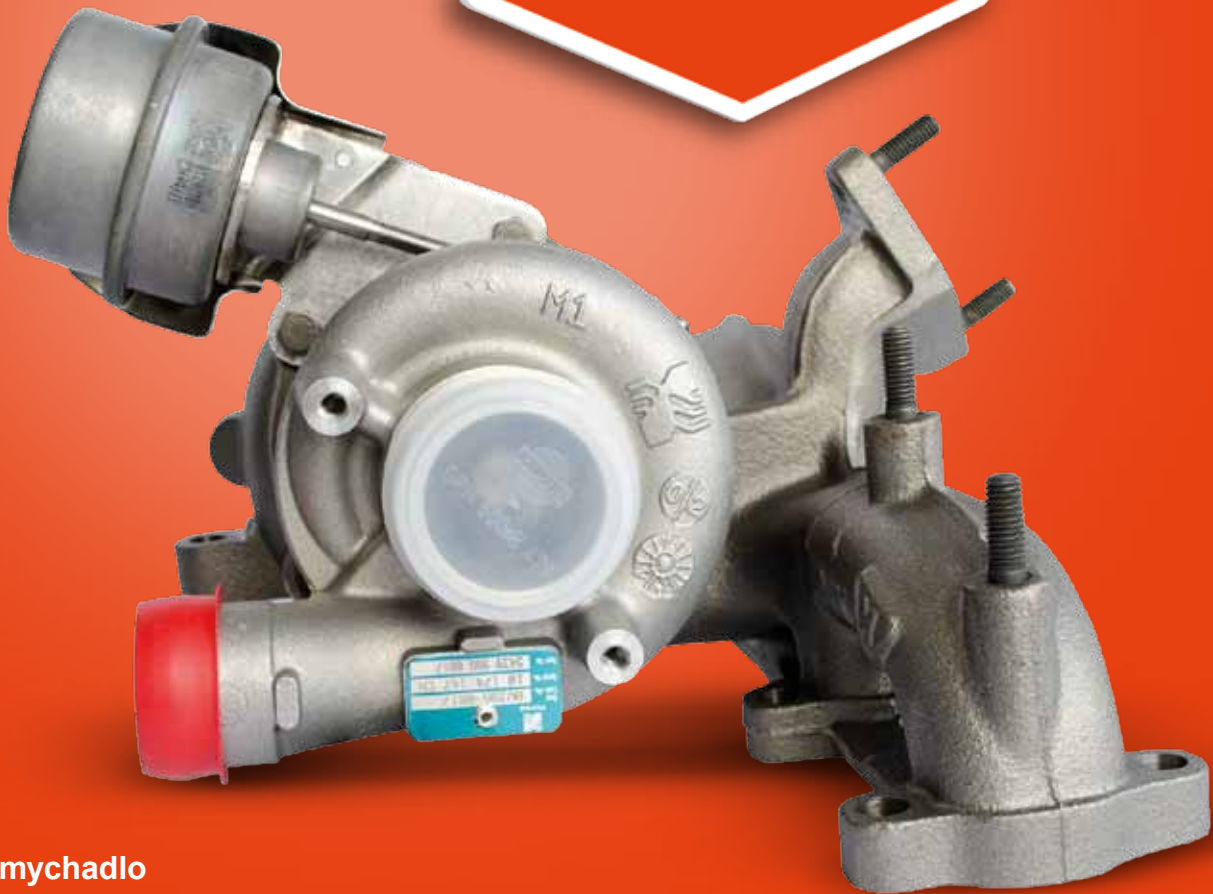

Cenová bomba

TROST 
AUTO SERVICE TECHNIK

Díly a příslušenství na osobní automobily | Nářadí | Vybavení dílny

Leden 2014

LEDNOVÝ TRHÁK

Turbodmychadlo

Peugeot Boxer/Citroën Jumper 2.2HDi

Repasované turbodmychadlo přímo společností BTS

Obj. č. T912530BL

10.700,-

BTS
TURBO

Brzdová kapalina SL DOT 4

Obsah: 5 l

Obj. č. 03.9901-5803.2

499,-

Pasta na hydraulické části brzd a spojek

Obsah: 60 l

Obj. č. 100018

3.850,-

MOTUL

5980 Quick gasket silikonové těsnění

Černý silikon s vysokým výkonem na příruby vystavené trvalému kontaktu s olejem, např. převodovky, olejové vany atd. V praktickém balení v tlakové nádobce vždy připravené k použití.