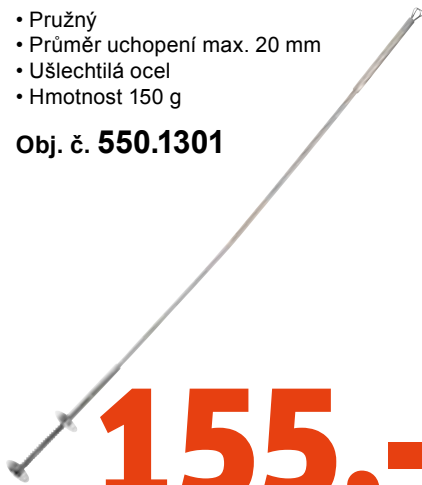

Pružný drapák, délka 600 mm

- Pružný
- Průměr uchopení max. 20 mm
- Ušlechtilá ocel
- Hmotnost 150 g

Obj. č. 550.1301

155,-

KS TOOLS

Sada stupňovitých vrtáků

Broušené vrtáky se spirálovou drážkou. Hrot vrtáků dle DIN 1412 C, sklon hrotů 118°, sklon jednotlivých stupňů 90°, pravoúhelné provedení. V plastovém kufříku. Velikosti: 4–12 mm, 4–20 mm, 6–30 mm

Obj. č. 101026