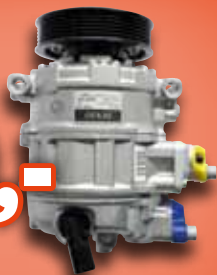

Alternátor

Ford Focus, C-Max, Fusion, Kuga

Obj. č. DAN930

3.349,-