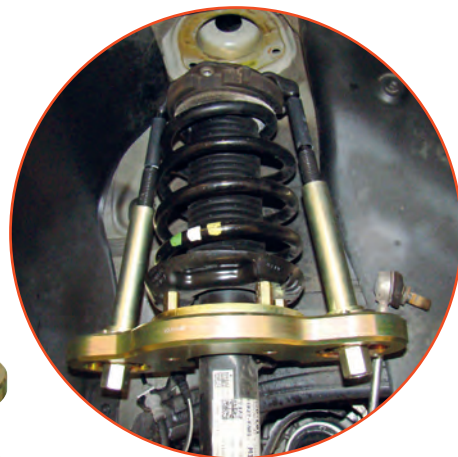

Přednosti:

- Vysoká úspora času a nákladů
- Bez nutnosti demontáže ramene nebo hnací hřídele
- Bez nutnosti přeměrování geometrie vozu
- Použití nezávisle na stoupání nebo tvaru pružiny

Obj. č. KL-0029-10

17.275,-

KLANN

QR kód pro shlednutí demonstračního videa s použitím.

Teleskopický stahovák pružin

Pro extrémní zatížení do 25 000 N. Vhodný pro použití s pneumatickým rázovým utahovákem!

Včetně 2 párů nástavců na pružiny pro všechny běžné typy pružin.

Obj. č. 103001

Délka rozpětí 345 mm

18.200,-

SSW