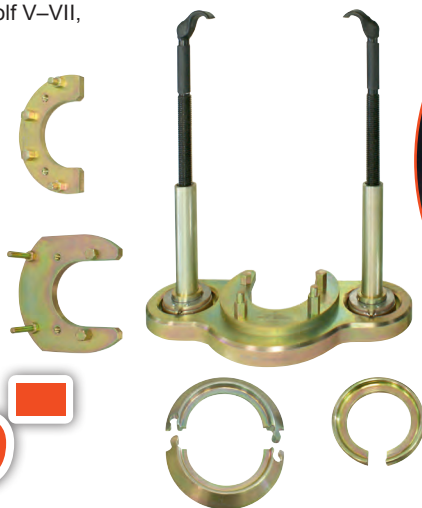

Sada obsahuje nástrčné klíče se všemi běžnými profily.

Obj. č. 179-7/170-TROST

K tomu
prázdný
dílenský vozík
zdarma!
model TM700

PLATÍ DO VYPRODÁNÍ ZÁSOB

1/2" rázový utahovák

Systém dvojitého kladiva. Utahovací moment nastavitelný ve třech stupních. První stupeň regulace nabízí pomalejší náběh s menším utahovacím momentem. Ideální pro utahování šroubů kol.

Technická data:

- Max. utahovací moment 1.250 Nm
- Hmotnost 2 kg

Obj. č. 6300S-TROST

3.475,-

mono chrom  Chicago Pneumatic

Nástavec na rychlospojku

Obj. č. E700213

27,-

1/2" sada nástrčných klíčů

Sada obsahuje:

- 3 velikosti: 17–19–21 mm

Obj. č. 8940164464

469,-

Stahovák pružin VAG, 9 dílů

Vhodný pro nové koncernové vozy VW, Audi, Seat, Škoda s platformou MQB.

Příklady aplikace: Audi A1 (AU216), A3 (PQ35), TT, Q3/VW Golf V–VII, Passat 3C, Tiguan, Up! atd.

17.275,-

KLANN 

QR kód pro shlednutí demonstračního videa s použitím.

Teleskopický stahovák pružin

Pro extrémní zatížení do 25 000 N. Vhodný pro použití s pneumatickým rázovým utahovákem!

Včetně 2 párů nástavců na pružiny pro všechny běžné typy pružin.