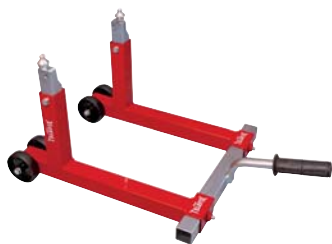

Obj. č. ABX/AC:  
192960049/  
10071750

CENA ZA KUS  
**1 859 Kč****STOJAN MOTO**

<b>Obj. č. ABX/AC:</b>	<b>Popis:</b>
ST7312006/ 10272808	Pod přední kolo
ST7312034/ 10272812	Pod zadní kolo

CENA OD  
**195 Kč****PLACHTA NA MOTOCYKL**