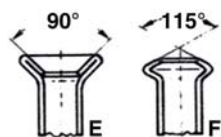

CENA OD
339 Kč

BRZDOVÁ KAPALINA

Brzdové kapaliny TRW splňují všechny požadavky moderních brzdových systémů a v mnohém převyšují normou požadované vlastnosti.

- Mokřý bod varu nejméně 163 °C (vyžadováno normou 155 °C)
- Suchý bod varu nejméně 270 °C (vyžadováno normou 230 °C)

Obj. č. ABX/AC: Obsah: Cena:

PFB405/
10153594   5 l   **339 Kč**

PFB420BR/
10266597   20 l   **1 249 Kč**

TRW

9 390 Kč

PLNIČKA BRZDOVÝCH OKRUHŮ UNIVERSAL

- VARIO 5 II je odvzdušňovací přístroj s elektrickým pohonem pro nasávání z nádob s brzdovou kapalinou o obsahu do 5 litrů.
- Pomocí rozsáhlého příslušenství lze naplnit, propláchnout a odvzdušnit všechny hydraulické spojkové a brzdové systémy včetně ABS, EDS, ESP i SBC.
- Vario 5 II disponuje regulátorem pracovního tlaku v rozmezí od 0-3,5bar.
- Zvolený tlak lze kontrolovat na zabudovaném manometru.

Obj. č. ABX/AC:
ST7255200/10322306

Stierius

3 599 Kč

PERTLOVACÍ SADA

Sada nástrojů pro úpravu konců/osazení brzdových a hydraulických trubiček vysoké kvality v plastovém kufříku. Obsahuje nástroj na lisování kuželových konců/osazení brzdových trubiček a speciální kleště pro uchycení trubiček. Sada umožňuje snadné a hlavně velmi kvalitní vylišování kuželové plochy na konci brzdové/spojkové nebo hydraulické trubičky (ocelové, měděné, hliníkové atd.) bez poškození případné její povrchové ochrany. Nejprve se zvolí lisovací nástroj, poté trubička upne do čelistí a nakonec se hydraulickým lisovacím adaptérem konec trubičky perfektně vylišuje na požadovaný tvar. Velkou předností je použití nástroje přímo na vozidle bez náročné demontáže příslušné trubičky či části rozvodu.

Sada obsahuje: