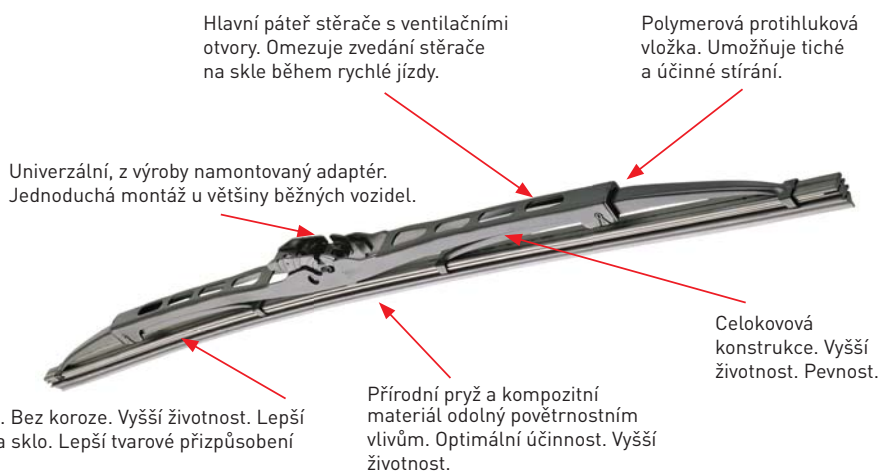

 Syntetická pryž
 pro lepší odolnost.

 Aerodynamická plocha
 stírací lišty v technologii
 Pyramid™.

 Univerzální sada adaptérů v každém balení
 – pokrývá různé typy ukončení ramínek
 na ploché stěrače i ramínko s ukončením
 „U“ pro starší vozidla.

Dvě lišty z nerezové oceli. Bez koroze. Vyšší životnost. Lepší rozložení přitlačné síly na sklo. Lepší tvarové přizpůsobení přednímu sklu.

Valeo

2 879 Kč**VYSOKOTLAKÝ ČISTIČ**

Traková myčka C120.6-6 má praktické rozměry a díky integrovanému vozíku je snadno ovladatelná. C120.6-6 je ideální pro práce, které jsou typické pro domácnost a zahradu - jako čištění dlažebních desek, schodišť, kol nebo auta.