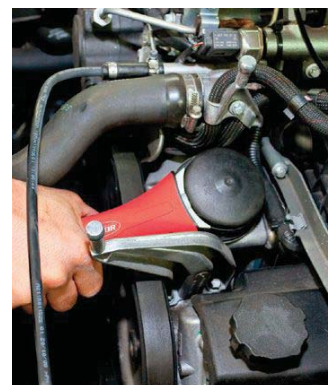

NÁHRADNÍ PÁS

Obj. číslo ABX/AC:
ST8007232/10404026