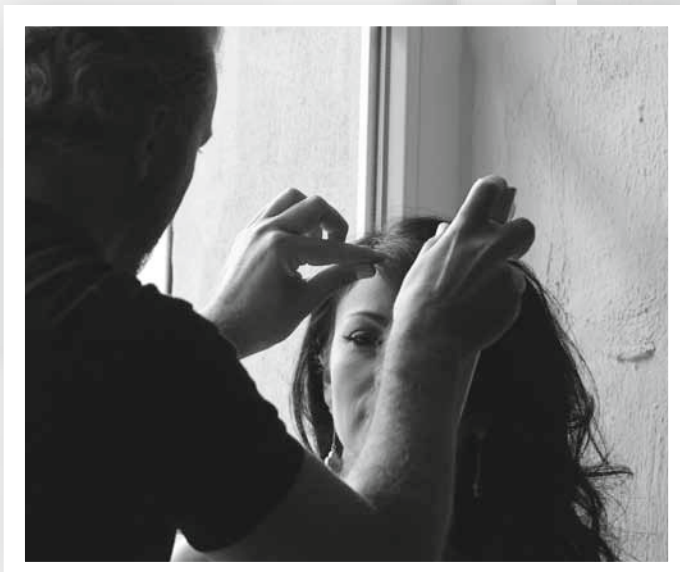

Karina * 26.12.1980

Zákaznice pobočky STAHLGRUBER
Communication Center

**Podívejte se do zákulisí
a vyhraje iPad Mini!**

Funguje to takto: Nahrajte si jednoduše bezplatnou aplikaci **WERKSTATTkultur** na svůj Smartphone a naskenujte všechny listy v kalendáři. Vysněné ženy se probudí a prozradí Ti, jestli máš jeden z 10ti výherních kalendářů. Pokud ano, vyhráváš Apple iPad Mini! Hodně štěstí!

Sponzorováno

IGNITION
PARTS

VEHICLE
ELECTRONICS