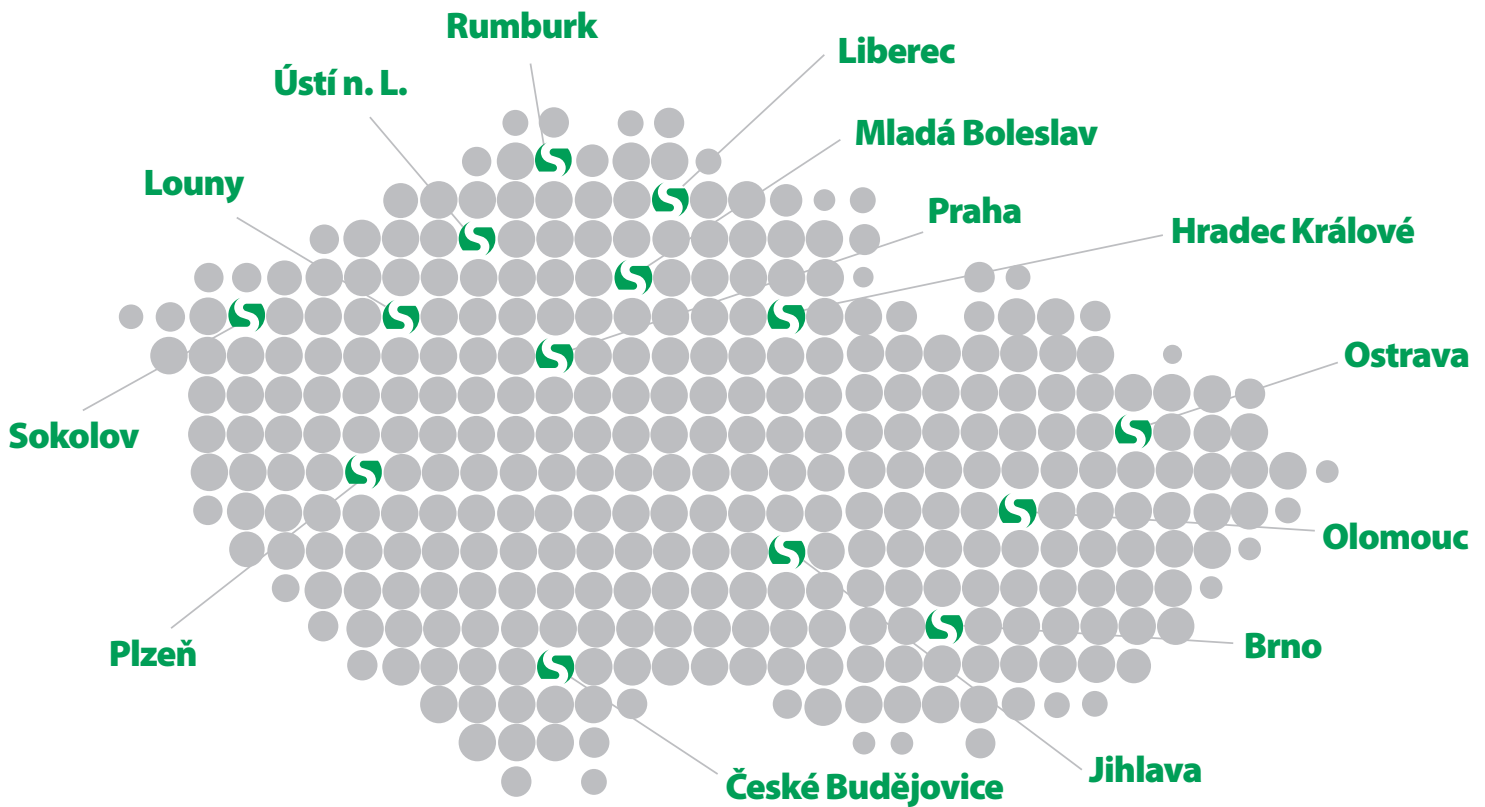

Sídlo společnosti

RUMBURK
SCHÄFER a SÝKORA s.r.o.
Cihlářská 1000/2
408 01 Rumburk
tel.: +420 412 354 911 - 915
fax: +420 412 333 690
GSM: +420 602 417 158
GSM: +420 603 524 648
e-mail: info@sasa.cz
www.sasa.cz

Centrální sklad a prodejní pobočka

RUMBURK
Cihlářská 1000/2
408 01 Rumburk
tel.: +420 412 354 911 - 915
fax: +420 412 333 690
GSM: +420 602 342 285
e-mail: autodily@sasa.cz
Provozní doba:
po - pá 7:00 - 16:00 hod.
so 8:00 - 11:00 hod.

Servis - Truck centrum

RUMBURK
Lesní 1111/3
408 01 Rumburk
tel.: +420 412 332 362
fax: +420 412 332 566
GSM: +420 724 103 790
e-mail: servis@sasa.cz
Provozní doba:
po - pá 7:00 - 18:00 hod.
so 7:00 - 12:00 hod.

Prodejní pobočka

MLADÁ BOLESLAV
K Podchlumí 1390
293 01 Mladá Boleslav
tel.: +420 326 997 213
fax: +420 326 997 214
GSM: +420 724 034 344
e-mail: sklad.boleslav@sasa.cz
Provozní doba:
po - pá 7:00 - 16:00 hod.
so 8:00 - 11:00 hod.

Prodejní pobočka

SOKOLOV
Kališnická 2250
356 01 SOKOLOV
tel.: +420 353 221 201
fax: +420 353 221 485
GSM: +420 606 654 978
e-mail: sklad.sokolov@sasa.cz
Provozní doba:
po - pá 7:00 - 16:00 hod.
so 8:00 - 11:00 hod.

Prodejní pobočka

ČESKÉ BUDĚJOVICE
Pekárenská 54
370 04 České Budějovice
tel.: +420 387 000 275
fax: +420 387 000 276
GSM: +420 724 309 927
e-mail: sklad.budejovice@sasa.cz
Provozní doba:
po - pá 7:00 - 17:00 hod.
so 8:00 - 11:00 hod.

Prodejní pobočka

JIHLAVA
Brněnská 2661/65
586 01 Jihlava (areál PATROL)
tel.: +420 567 155 171
fax: +420 567 215 899
GSM: +420 724 133 883
e-mail: sklad.jihlava@sasa.cz
Provozní doba:
po - pá 7:00 - 16:00 hod.
so 8:00 - 11:00 hod.

Prodejní pobočka

OSTRAVA
Muglinovská 1091/19
702 00 Ostrava
tel.: +420 596 768 661
fax: +420 596 768 662
GSM: +420 725 496 353
e-mail: sklad.ostrava@sasa.cz
Provozní doba:
po - pá 7:00 - 16:00 hod.
so 8:00 - 11:00 hod.

Prodejní pobočka

OLOMOUC
Týnecká 848 (dříve Přerovská)
779 00 Olomouc - Holice
tel.: +420 585 150 936
fax: +420 585 152 361
GSM: +420 724 785 635
e-mail: sklad.olomouc@sasa.cz
Provozní doba:
po - pá 7:00 - 17:00 hod.
so 8:00 - 11:00 hod.

Prodejní pobočka

PLZEŇ
Republikánská 2
312 00 Plzeň
tel.: +420 377 260 143
fax: +420 377 261 974
GSM: +420 602 528 279
e-mail: sklad.plzen@sasa.cz
Provozní doba:
po - pá 7:00 - 17:00 hod.
so 8:00 - 11:00 hod.

Prodejní pobočka

LOUNY
Poděbradova 578
440 01 Louny
tel.: +420 415 652 792
fax: +420 415 652 856
GSM: +420 724 808 036
e-mail: sklad.louny@sasa.cz
Provozní doba:
po - pá 7:00 - 16:00 hod.
so 8:00 - 11:00 hod.

Prodejní pobočka

LIBEREC
Dr. Milady Horákové 185/66
460 07 Liberec 7
tel.: +420 482 313 789
fax: +420 482 313 564
GSM: +420 724 808 035
e-mail: sklad.liberec@sasa.cz
Provozní doba:
po - pá 7:00 - 17:00 hod.
so 8:00 - 11:00 hod.

Prodejní pobočka

ÚSTÍ NAD LABEM
Žižkova 703/72
400 01 Ústí nad Labem
tel.: +420 475 209 656
fax: +420 475 201 823
GSM: +420 606 730 967
e-mail: sklad.usti@sasa.cz
Provozní doba:
po - pá 7:00 - 17:00 hod.
so 8:00 - 11:00 hod.

Prodejní pobočka