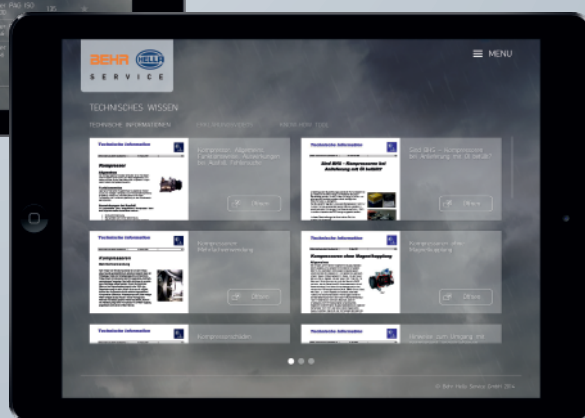

Aktuální předpověď počasí s tučňákem Olé

Kompletně v českém jazyce

VÝMĚNA KOMPRESORU

RYCHLE, JEDNODUŠE, EFEKTIVNĚ

HELLA CZ, s.r.o.
Revoluční 785
285 22 Zruč nad Sázavou
www.hella.cz hella.cz@hella.com
www.facebook.com/hella.czech