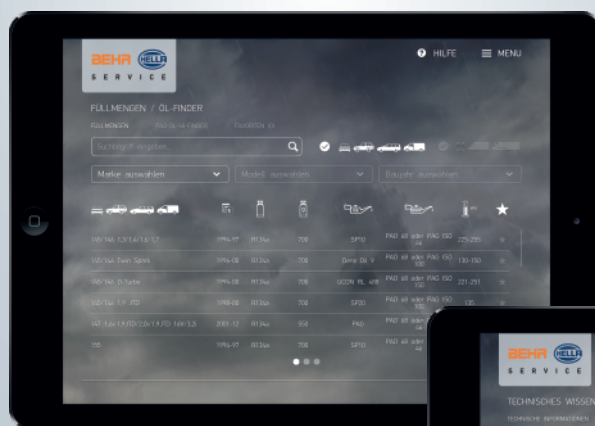

Aktuální předpověď počasí s tučňákem Olé

Kompletně v českém jazyce

VÝMĚNA KOMPRESORU

RYCHLE, JEDNODUŠE, EFEKTIVNĚ

HELLA CZ, s.r.o.
Revoluční 785
285 22 Zruč nad Sázavou
www.hella.cz hella.cz@hella.com
www.facebook.com/hella.czech