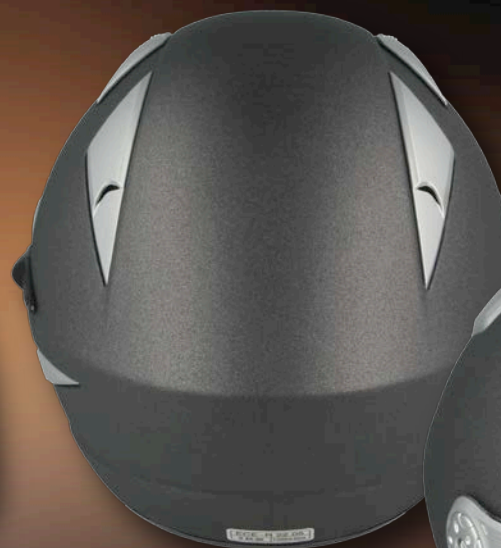

— V518 —

033 181

033 183	V518/XL/PW (Pearl White)
033 182	V518/L/PW
033 181	V518/M/PW
033 194	V518/S/PW
033 178	V518/XS/PW

V529

021 819

027 457

021 821	V529/XL/GREY	027 472	V529/XL/STONE GREY
021 820	V529/L/GREY	027 471	V529/L/STONE GREY
021 819	V529/M/GREY	027 458	V529/M/STONE GREY
021 818	V529/S/GREY	027 457	V529/S/STONE GREY
021 817	V529/XS/GREY	027 456	V529/XS/STONE GREY

Označení

Homologace DOT

Jednoduché zapínání - rychloupínací přezka

Vyjímatelná podšívka

Skořepina z TP

ECE R 2205

Jednoduché zapínání - D kroužek

Vyjímatelné lícní chrániče