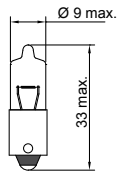

HALOGEN BULBS - MINIATURE

Галогенные лампы - мини

H6W

Type-No.	ECE	V	W	socket	pcs-шт.	info
B17101	H6W	12	6	BAX9s	10	miniature