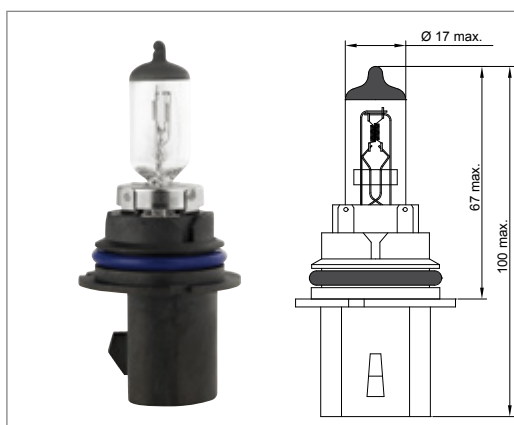

HB4

Type-No.	ECE	V	W	socket	pcs-шт.	info
B18401	HB4	12	51	P22d	1	9006-SAE