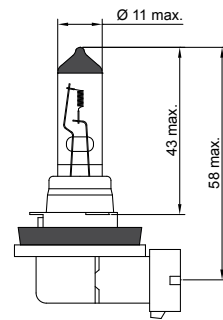

H8

Type-No.	ECE	V	W	socket	pcs-шт.	info
B10801	H8	12	35	PGJ19-1	1