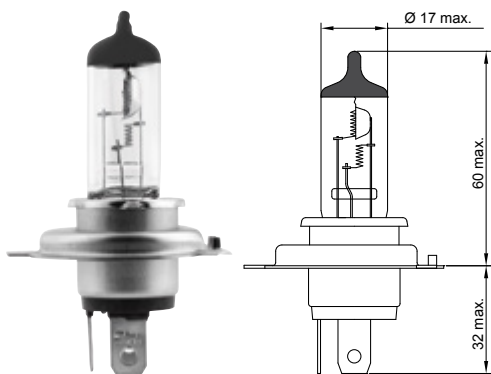

HALOGEN HEADLIGHT BULBS

Галогенные лампы головного света

H1

Type-No.	ECE	V	W	socket	pcs-шт.	info
B10101	H1	12	55	P14,5s	1	
B30101	H1	12	55	P14,5s	1	plus 50%
B10102	H1	24	70	P14,5s	1	

H3

Type-No.	ECE	V	W	socket	pcs-шт.	info
B10301	H3	12	55	PK22s	1	
B10302	H3	24	70	PK22s	1	