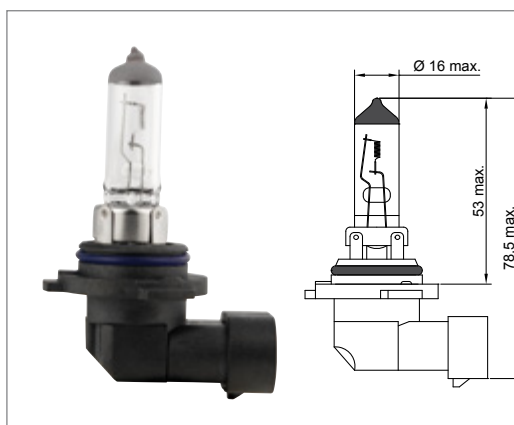

HALOGEN HEADLIGHT BULBS

Галогенные лампы головного света

HB1

Type-No.	ECE	V	W	socket	pcs-шт.	info
B18101	HB1	12	65/45	P29t	1	9004-SAE

HB3

Type-No.	ECE	V	W	socket	pcs-шт.	info
B18301	HB3	12	60	P20d	1	9005-SAE