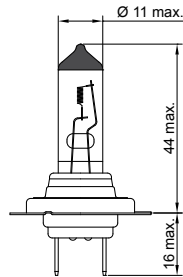

HALOGEN HEADLIGHT BULBS

Галогенные лампы головного света

H7

Type-No.	ECE	V	W	socket	pcs-шт.	info
B10701	H7	12	55	PX26d	1	
B30701	H7	12	55	PX26d	1	plus 50%
B10702	H7	24	70	PX26d	1