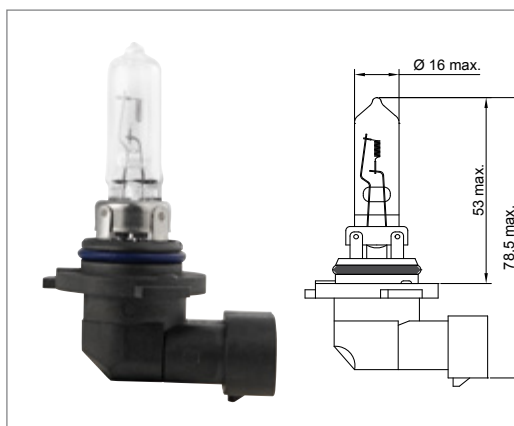

HB1

Type-No.	ECE	V	W	socket	pcs-шт.	info
B18101	HB1	12	65/45	P29t	1	9004-SAE