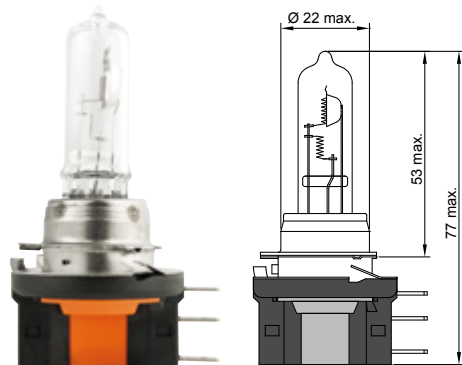

H9

Type-No.	ECE	V	W	socket	pcs-шт.	info
B10901	H9	12	65	PGJ19-5	1	

H11

Type-No.	ECE	V	W	socket	pcs-шт.	info
B11101	H11	12	55	PGJ19-2	1	

HALOGEN HEADLIGHT BULBS

Галогенные лампы головного света

H15

Type-No.	ECE	V	W	socket	pcs-шт.	info
B11501	H15	12	55/15	PGJ23t-1	1	