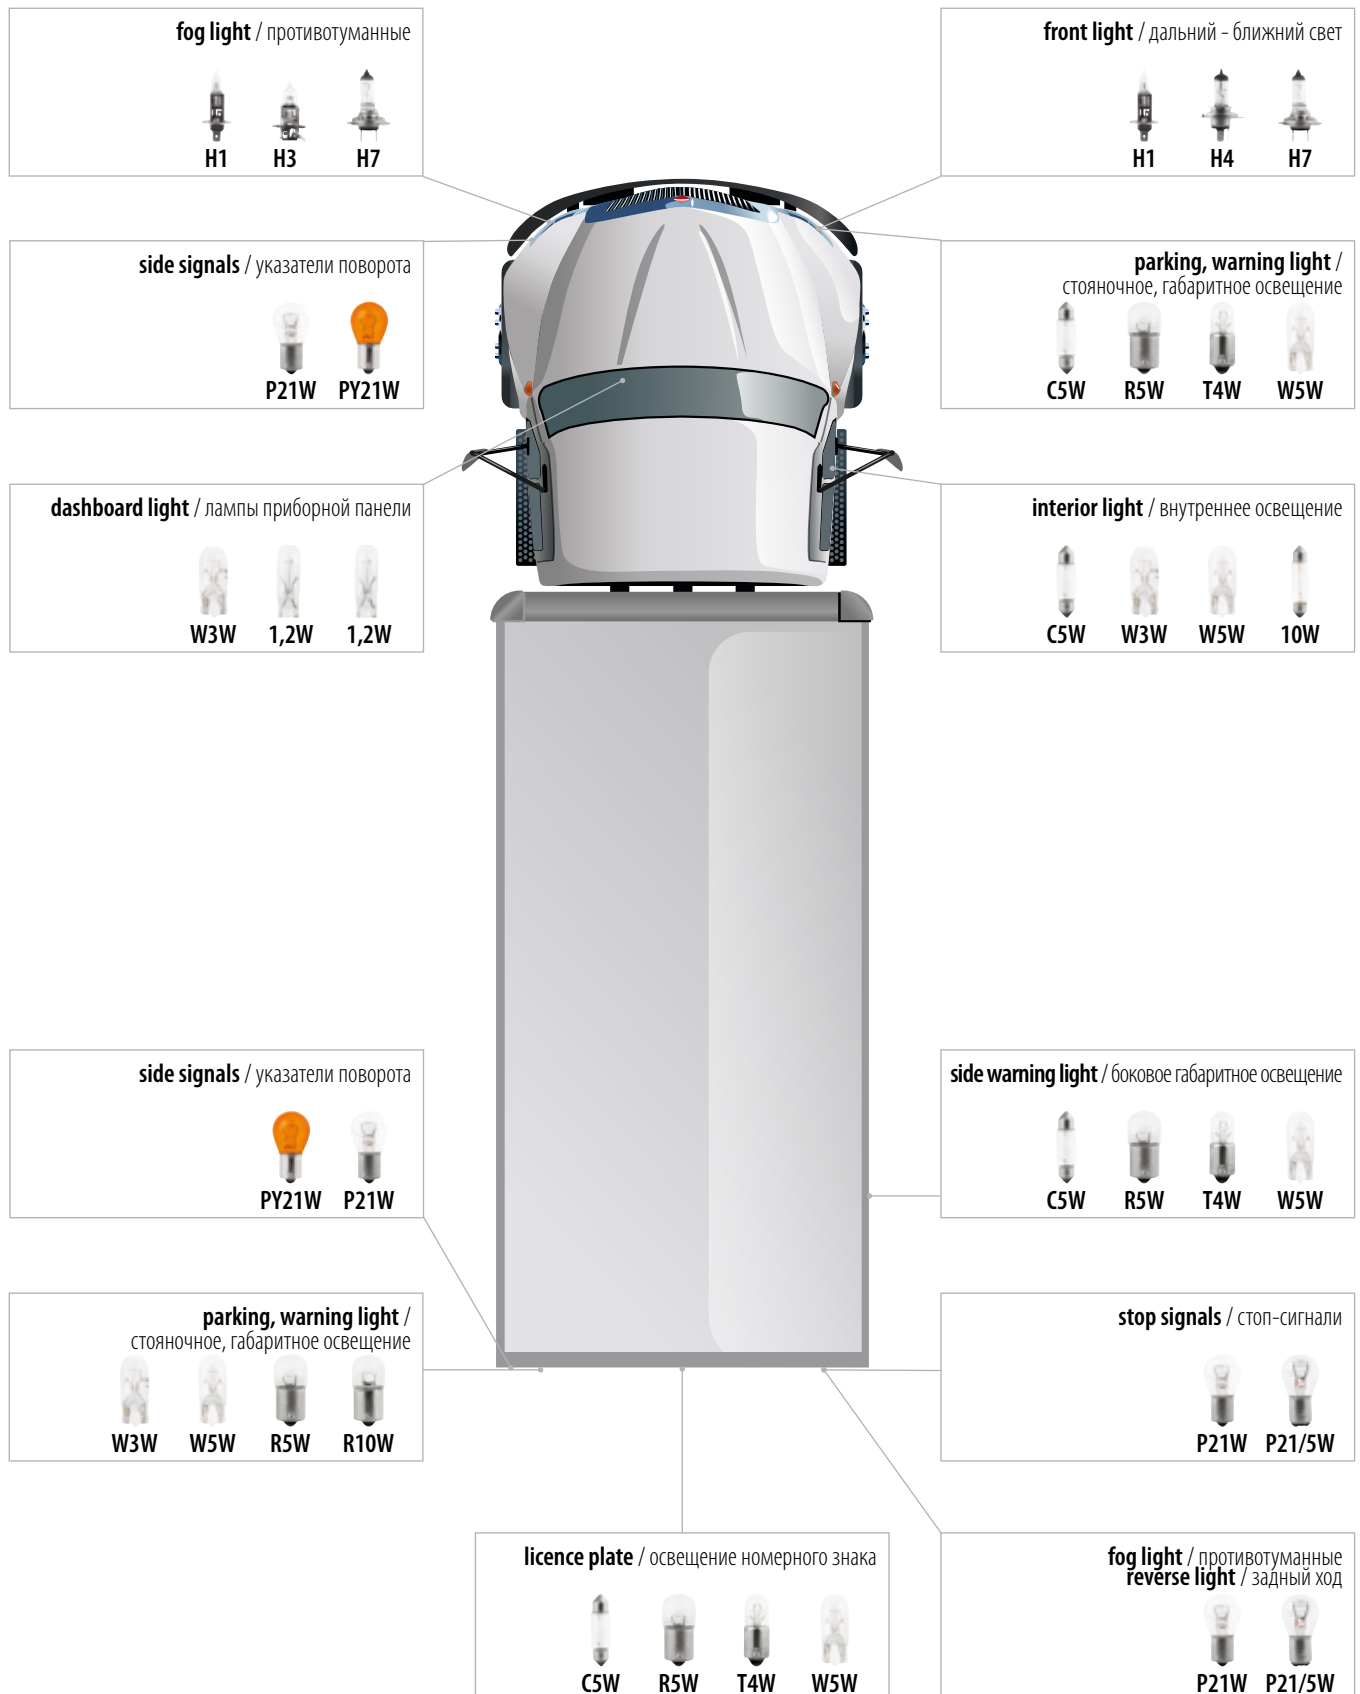

fog light / противотуманные

W16W W21W H21W P21W P21/4W

reverse light / задний ход

P21W P27W W16W H21W

APPLICATION OF 24V TESLA BULBS

24V

Применение автомобильных ламп на 24V

BASES - SOCKETS

Цоколи ламп

H1 - P14,5s

H3 - PK22s

H4 - P43t

H4 - P45t

H7 - PX26d

H8 - PGJ19-1
H9 - PGJ19-5
H11 - PGJ19-2
H15 - PGJ23t-1
H16 - PGJ19-3

H27W/1 - PG13
H27W/2 - PG13
H6W - BAX9s
H10W - BA9s
H21W - BAY9s
HB1 - P29t