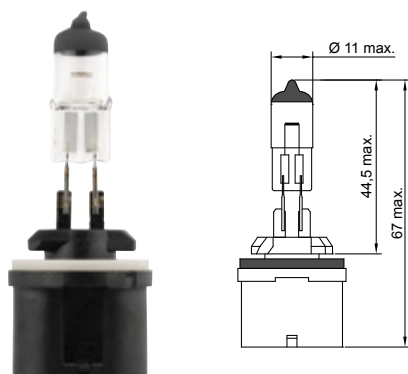

H16

Type-No.	ECE	V	W	socket	pcs-шт.	info
B11601	H16	12	19	PGJ19-3	1