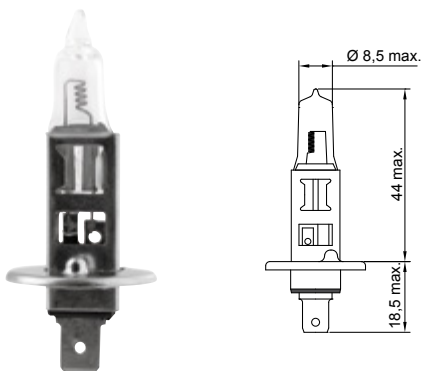

HALOGEN HEADLIGHT BULBS

Галогенные лампы головного света