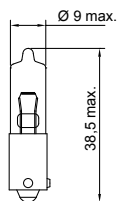

H21W

Type-No.	ECE	V	W	socket	pcs-шт.	info
B17201	H21W	12	21	BAY9s	10	miniature