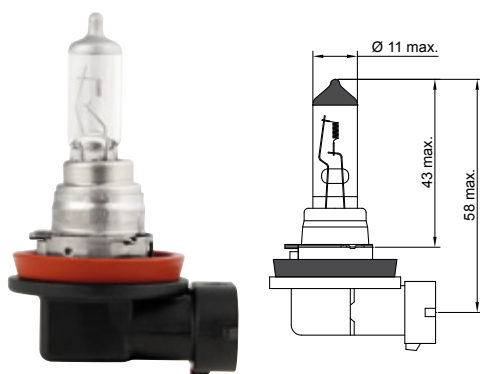

H9

Type-No.	ECE	V	W	socket	pcs-шт.	info
B10901	H9	12	65	PGJ19-5	1	

H11

Type-No.	ECE	V	W	socket	pcs-шт.	info
B11101	H11	12	55	PGJ19-2	1	

HALOGEN HEADLIGHT BULBS

Галогенные лампы головного света

H15

Type-No.	ECE	V	W	socket	pcs-шт.	info
B11501	H15	12	55/15	PGJ23t-1	1	