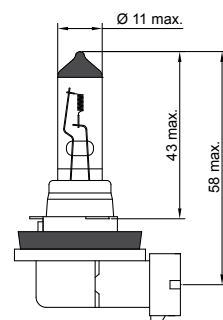

H11

Type-No.	ECE	V	W	socket	pcs-шт.	info
B11101	H11	12	55	PGJ19-2	1