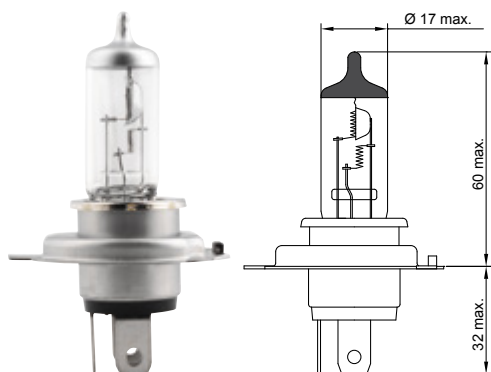

H4

Type-No.	ECE	V	W	socket	pcs-шт.	info
B10401	H4	12	60/55	P43t	1	
B30401	H4	12	60/55	P43t	1	plus 50%
B10402	H4	24	75/70	P43t	1