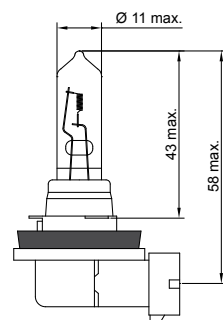

H9

Type-No.	ECE	V	W	socket	pcs-шт.	info
B10901	H9	12	65	PGJ19-5	1