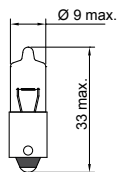

H10W

Type-No.	ECE	V	W	socket	pcs-шт.	info
B17301	(H10W)	12	10	BA9s	10	miniature