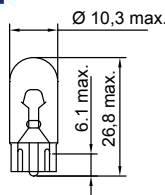

MARKING - CATALOGUE NUMBER OF TESLA BULBS

Обозначение ламп TESLA, каталожный номер для заказа

Catalogue number (Type-No.)

B u x y z v (B63101)

type of bulb / тип лампы:

xyz = code / код

voltage / напряжение:

- 1 – halogen / галогенная
- 2 – xenon / ксеноновая
- 3 – higher intensity / с увеличенной светотдачи (plus 50 %)
- 5 – metallic base / с металлическим цоколем
- 6 – glass (wedge base) / бесцокольные
- 7 – plastic base / с пластмассовым цоколем
- 8 – festoon / софитные

- 1 – 12V
- 2 – 24V
- 4 – 42V
- 5 – 85V

Type-No.	ECE	V	W	socket	pcs-шт.	info
B63101	W3W	12	3	W2,1x9,5d	10	
B63102	W3W	24	3	W2,1x9,5d	10	

Dimensions in mm / Размеры в мм, Type-No. = Каталожный номер, ECE= ECE R37 code / ECE R37 код, socket = цоколь, pcs – шт. = packing quantity / упаковка

BULBS ASSORTMENT - SUMMARY

Ассортимент автомобильных ламп - перечень

ECE	Type-No.	V	ECE	Type-No.	V	ECE	Type-No.	V
C5W	B85301	12	H16	B11601	12	T4W	B54101	12
C5W	B85302	24	H21W	B17201	12	T4W	B54102	24
D1R	B21105	85	H27W/1	B12711	12	W2,3W	B62101	12
D1S	B21005	85	H27W/2	B12721	12	W3W	B63101	12
D2R	B22105	85	HB1	B18101	12	W3W	B63102	24
D2S	B22005	85	HB3	B18301	12	W5W	B65201	12
D3R	B23104	42	HB4	B18401	12	W5W	B65202	24
D3S	B23004	42	HB5	B18501	12	WY5W	B65301	12
D4R	B24104	42	P21W	B52101	12	W16W	B66101	12
D4S	B24004	42	P21W	B52102	24	WY16W	B66201	12
H1	B10101	12	PY21W	B58301	12	W21W	B62201	12
H1 (plus 50)	B30101	12	PY21W	B52301	12	WY21W	B62301	12
H1	B10102	24	PY21W	B52302	24	W21/5W	B62401	12
H3	B10301	12	P21/4W	B52401	12	WY21/5W	B62501	12
H3	B10302	24	P21/5W	B52201	12	x (1,2W)	B67101	12
H4	B10401	12	P21/5W	B52202	24	x (1,2W)	B67102	24
H4 (P45t)	B10451	12	PY21/5W	B52501	12	x (1,2W)	B77201	12
H4 (plus 50)	B30401	12	P27W	B77291	12	x (1,2W)	B77202	24
H4	B10402	24	PY27W	B77311	12	x (1,1W)	B77211	12
H6W	B17101	12	P27/7W	B77301	12	x (1,2W)	B77221	12
H7	B10701	12	PY27/7W	B77321	12	x (1,2W)	B77281	12
H7 (plus 50)	B30701	12	R5W	B55101	12	x (1,3W)	B77231	12
H7	B10702	24	R5W	B55102	24	x (1,5W)	B77241	12
H8	B10801	12	R10W	B56101	12	x (1,5W)	B77261	12
H9	B10901	12	R10W	B56102	24	x (2W)	B77251	12
H10W	B17301	12	RY10W	B56201	12	x (2W)	B77271	12
H11	B11101	12				x (10W)	B86201	12
H15	B11501	12				x (10W)	B86202	24