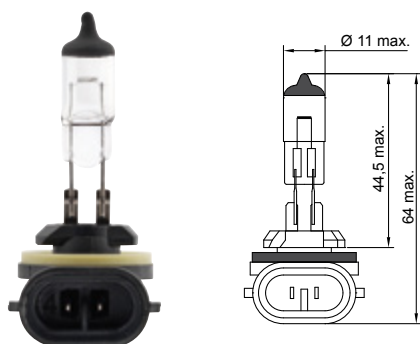

H27W/1

Type-No.	ECE	V	W	socket	pcs-шт.	info
B12711	H27W/1	12	27	PG13	1	880-SAE